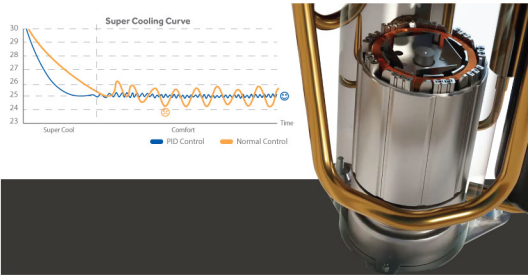

## Self-Cleaning

ฟังก์ชันการทำความสะอาดเครื่องปรับอากาศอัตโนมัติปรับอุณหภูมิให้ลดต่ำลงจนเกิดเป็นน้ำแข็งปกคลุมภายในเพื่อชะล้างสิ่งสกปรกสะสมและช่วยต่อการใช้งาน

## Triple Airflow

ระบบเร่งแรงลมได้ไกลขึ้น เร็วขึ้น และแรงขึ้น ส่งมอบลมเย็นได้ทั่วถึงทุกมุมห้อง อากาศจะไม่พัดเข้าสู่ร่างกายโดยตรง และกระจายลมเย็นอย่างทั่วถึง