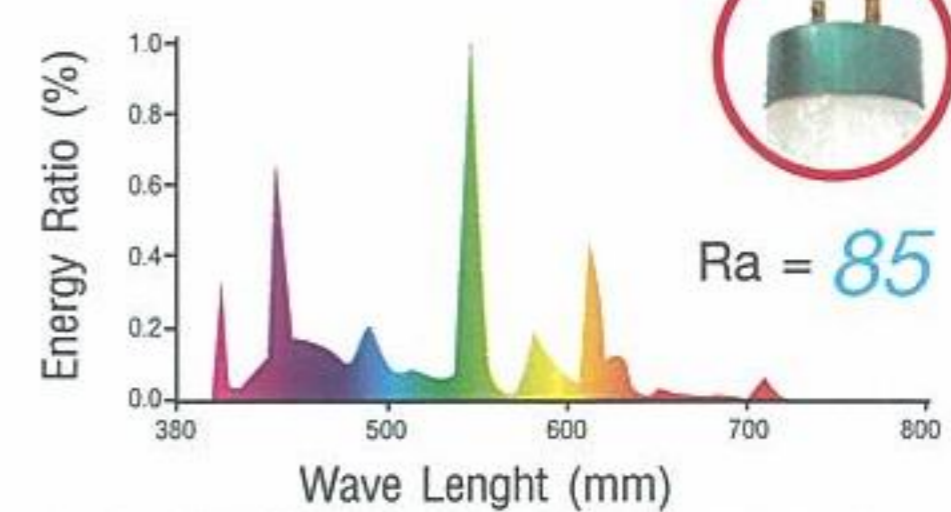

แสงจากหลอด FL EXTRA ข้อดี