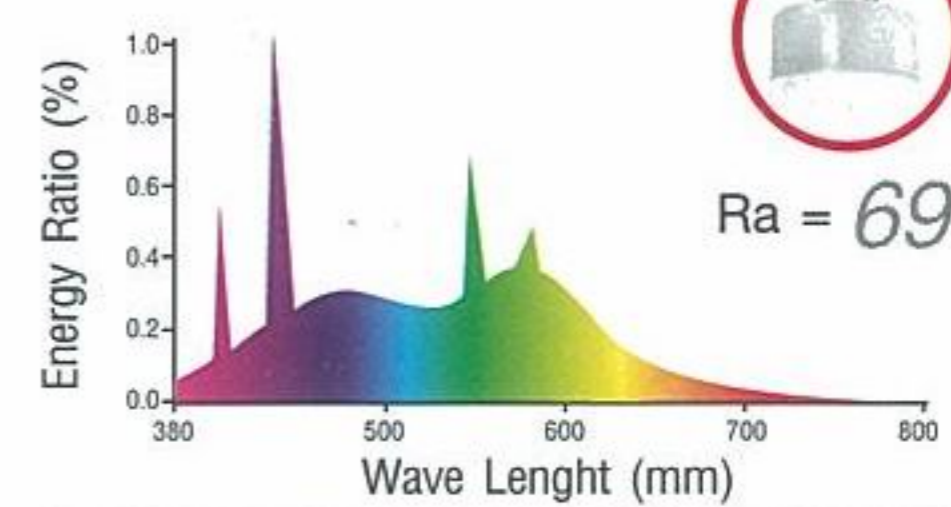

### ตารางค่าดัชนีเปรียบเทียบสี (Ra)

แสงจากหลอด FL ธรรมดา

แสงจากหลอด FL EXTRA ข้อดี

แสงอาทิตย์ธรรมชาติ Ra = 100

หลอด FL ธรรมดา

หลอด FL EXTRA ข้อดี

TOSHIBA EXTRA

สว่างพิเศษ