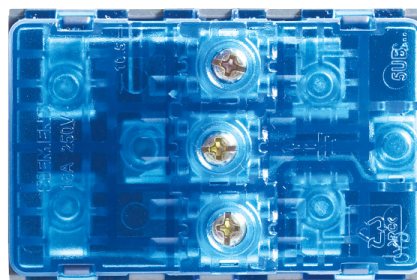

FUNCTIONAL COMPONENTS

- วัสดุภายในทำมาจาก ซิลเวอร์ อัลลอย ทั้งหมด เพื่ออายุการทำงานที่ยาวนานและปลอดภัยกว่า
- มีช่องสอดสายไฟ 2 ช่อง เพื่อความสะดวกในการต่อสาย สามารถใช้ได้กับสายไฟที่มีความหนา 2.5 มม. หรือ 4 มม.
- ช่องต่อสายไฟที่แยกออกมา เพื่อความแน่นอนในการต่อสายไฟ
- สกรูที่ออกแบบมาอย่างแน่นหนา
- ท่วงรัดสายที่ออกแบบให้ง่ายต่อการใช้งาน และติดตั้งได้รวดเร็ว
- กรอบสีฟ้าด้านหลังทำจากวัสดุไฟสีคาร์บอนเนต ที่มีคุณสมบัติทนความร้อนและแรงเสียดทานได้สูง