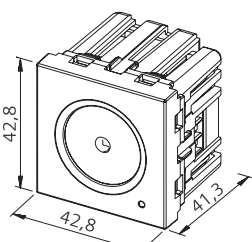

สวิตซ์ลัมพัสและหน่วงเวลา