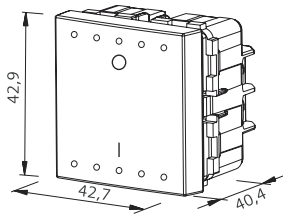

โทร : 02 550 9555

สวิตช์หนีไฟ

สวิตช์ปรับพัดลม

สวิตช์ตรวจจับความเคลื่อนไหว

สวิตช์ลิมพัลส์และหน่วงเวลา

สวิตช์ควบคุมเสียงพร้อมโหมดต่อเนื่อง

สวิตช์ ขนาด 1 ช่อง

สวิตช์ ขนาด 2 ช่อง