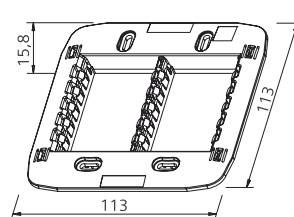

สำหรับ Pop up ฟิงพื้น