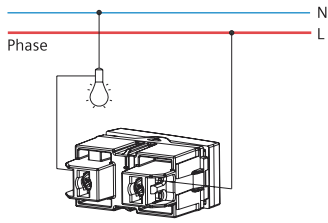

สวิตช์ทางเดียว