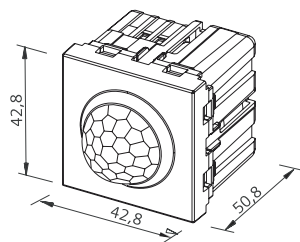

สวิตซ์ตรวจจับความเคลื่อนไหว