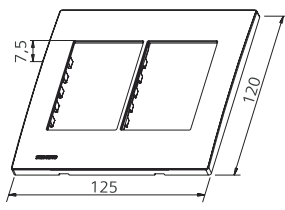

สำหรับ ขนาด 86 มม.