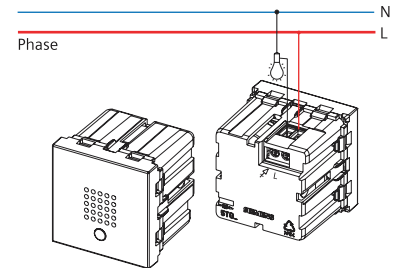

โทร : 02 550 9555

สวิตช์หนีไฟ

สวิตช์ปรับพัดลม

สวิตช์ตรวจจับความเคลื่อนไหว

สวิตช์ลิมพัลส์และหน่วงเวลา

สวิตช์ควบคุมเสียงพร้อมโหมดต่อเนื่อง

สวิตช์ ขนาด 1 ช่อง

สวิตช์ ขนาด 2 ช่อง