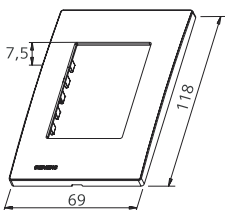

บริษัท ซีที อิเล็กทริก ซัพพลาย จำกัด
CT ELECTRIC SUPPLY CO., LTD.
โทร : 0255019515

สำหรับ ขนาด 86 มม.

สำหรับ ขนาด 120 มม.

สำหรับ Pop up ฟิงพื้น

* กล่องพักสาย (Junction Box) ที่ซื้อได้ตามร้านค้าทั่วไป