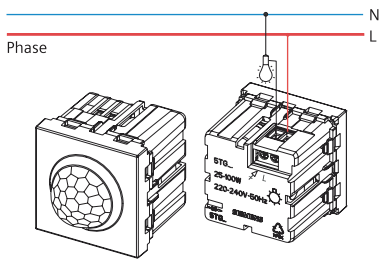

สวิตช์ทางเดียว

บริษัท ซีที อิเล็กทริก ซัพพลาย จำกัด
CT ELECTRIC SUPPLY CO., LTD.

โทร : 02 550 9555