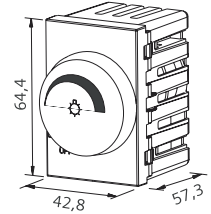

สวิตซ์หรีฟ