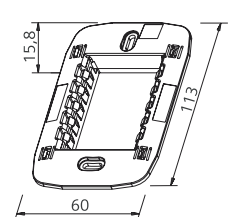

บริษัท ซีที อิเล็กทริก ซัพพลาย จำกัด
CT ELECTRIC SUPPLY CO., LTD.
โทร : 0255019515

สำหรับ ขนาด 86 มม.

สำหรับ ขนาด 120 มม.

สำหรับ Pop up ฟิงพื้น

* กล่องพักสาย (Junction Box) ที่ซื้อได้ตามร้านค้าทั่วไป