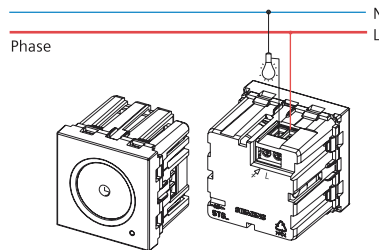

โทร : 02 550 9555

สวิตช์หนีไฟ

สวิตช์ปรับพัดลม

สวิตช์ตรวจจับความเคลื่อนไหว

สวิตช์ลิมพัลส์และหน่วงเวลา

สวิตช์ควบคุมเสียงพร้อมโหมดต่อเนื่อง

สวิตช์ ขนาด 1 ช่อง

สวิตช์ ขนาด 2 ช่อง