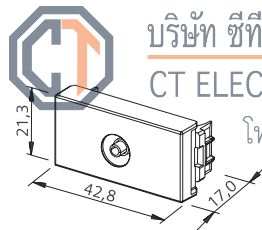

เต้ารับ ขนาด 2 ช่อง

สวิตซ์หรีฟ

สวิตซ์ตรวจจับความเคลื่อนไหว

สวิตซ์ลัมพัสและหน่วงเวลา

สวิตซ์ควบคุมเสียงพร้อมโหมดต่อเนื่อง

กระดิ่ง

เต้ารับโทรทัศน

เต้ารับโทรศัพท์ 4,6 สาย

เต้ารับคอมพิวเตอร์

บริษัท ซีที อิเล็กทริก ซัพพลาย จำกัด
CT ELECTRIC SUPPLY CO., LTD.
โทร : 0255019515

Box 3X3

สำหรับ ขนาด 86 มม.

Box 4X2

สำหรับ ขนาด 120 มม.

Box 4X4

สำหรับ Pop up ฟิงพื้น