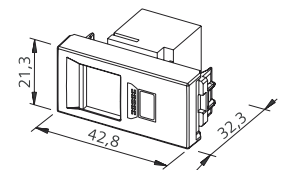

เต้ารับ ขนาด 2 ช่อง

สวิตซ์หรีฟ

สวิตซ์ตรวจจับความเคลื่อนไหว

สวิตซ์ลัมพัสและหน่วงเวลา

สวิตซ์ควบคุมเสียงพร้อมโหมดต่อเนื่อง

กระดิ่ง

เต้ารับโทรทัศน

เต้ารับโทรศัพท์ 4,6 สาย