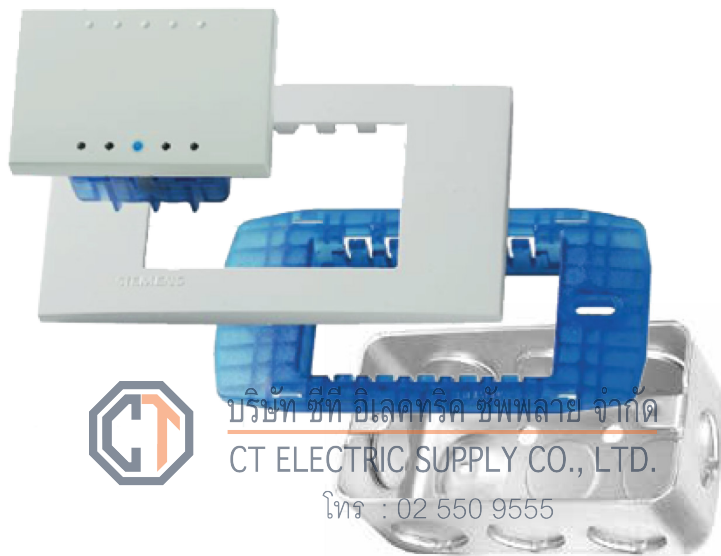

CT ELECTRIC SUPPLY CO., LTD.

โทร : 02-550-9555

ผลิตภัณฑ์ซีเมนส์ เพื่อระบบจ่ายกำลังไฟฟ้าที่เสถียร ปลอดภัย และชาญฉลาด

ไม่ว่าจะเป็นในโรงงานอุตสาหกรรมหรือในอาคาร ทุกระบบล้วนขึ้นอยู่กับแหล่งจ่ายไฟที่เชื่อถือได้ แม้แต่ปัญหาไฟฟ้าขัดข้องเพียงเล็กน้อยก็อาจส่งผลกระทบต่อรายได้ทันที ด้วยเหตุนี้ คุณจึงต้องการผลิตภัณฑ์และระบบที่สามารถรับมือกับเหตุการณ์ที่ไม่อาจคาดเดาได้ตลอดเวลาและให้ความปลอดภัยแก่คุณเสมอ ผลิตภัณฑ์กลุ่มแรงดันไฟฟ้าต่ำของซีเมนส์ มีวางจำหน่ายทั่วโลก ครอบคลุมตั้งแต่ตู้ควบคุมระบบไฟฟ้า ไปจนถึงอุปกรณ์สวิตช์และตัวรับไฟฟ้าที่ใช้ในบ้านพักอาศัย

CT ELECTRIC SUPPLY CO., LTD.

โทร : 02 550 9555

DESIGNED AND DEVELOPED IN GERMANY

NEW INSPIRATION

DELTA azio แรบบันดาลใจสำหรับคนร่วมสมัย ที่พัฒนาขึ้นจากการผสมผสานทั้งคุณภาพ เทคโนโลยี และดีไซน์ล้ำสมัย

เป็นผลงานที่สรรสร้างโดยทีมวิศวกรจากเยอรมัน บนวัสดุชั้นเยี่ยมมาตรฐานคุณภาพ Siemens วัสดุที่เลือกใช้ภายในเป็น ซิลเวอร์อัลลอย ซึ่งสามารถรับได้ถึงประสิทธิภาพและความคงทนในการใช้งาน พร้อมทั้งมีนวัตกรรมใหม่ด้วยหลอดไฟ LED สีฟ้าที่โดดเด่น ประหยัดไฟ และคงทน ส่วนประกอบถูกออกแบบขึ้นเพื่อปกป้องระบบการทำงานภายใน สะดวกต่อการติดตั้ง รีดถอน และวัสดุพลาสติกสีฟ้าใสที่ตั้งใจให้เห็นถึงการทำงานจริงๆ

บริษัท ซีที อิเล็กทริก ซัพพลาย จำกัด
CT ELECTRIC SUPPLY CO., LTD.

โทร : 02 550 9555

* กล่องพักสาย (Junction Box)
ทือได้ตามร้านค้าทั่วไป

DELTA azio มีสินค้าที่ครบถ้วนและหลากหลาย มีทั้งสินค้าที่ใช้ทั่วไป เช่น สวิตช์ทั้งปุ่มเล็กและปุ่มใหญ่ เต้ารับเดี่ยวและคู่ พร้อมทั้งแบบที่มีมันนิรภัย สวิตช์รีไฟ เต้ารับโทรทัศน์ โทรศัพท คอมพิวเตอร์ สวิตช์กระดิ่ง พร้อมฝาครอบที่มีทั้งรูปทรงสี่เหลี่ยมผืนผ้าและจัตุรัส ให้เลือกใช้ รวมไปถึงสินค้าสำหรับโรงแรม เช่น สวิตช์เสียบการ์ด เต้ารับไฟเครื่องโถงทวน เป็นต้น