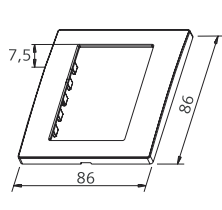

สำหรับ ขนาด 120 มม.