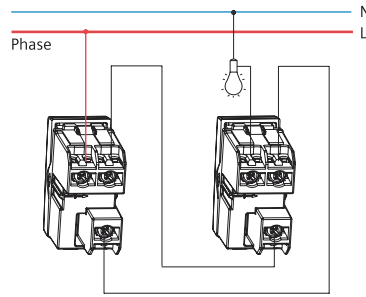

สวิตช์ 2 ทาง