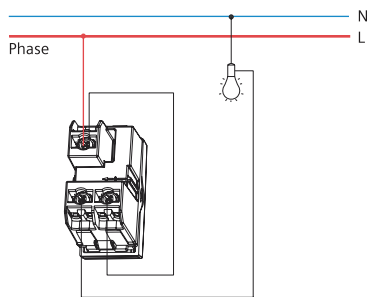

10

1500

สวิตช์ทางเดียว

สวิตช์ 2 ทาง

สวิตช์ 4 ทาง

สวิตช์ทางเดียว (แบบปิดมีไฟ)

สวิตช์ทางเดียว (แบบปิดมีไฟ)

บริษัท ซีที อิเล็กทริก ซัพพลาย จำกัด
CT ELECTRIC SUPPLY CO., LTD.

โทร : 02 550 9555

สวิตช์หนีไฟ

สวิตช์ปรับพัดลม

สวิตช์ตรวจจับความเคลื่อนไหว

สวิตช์ลิมพัลส์และหน่วงเวลา

สวิตช์ควบคุมเสียงพร้อมโหมดต่อเนื่อง

สวิตช์ ขนาด 1 ช่อง

สวิตช์ ขนาด 2 ช่อง