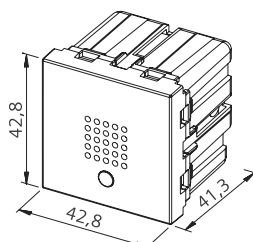

เต้ารับ ขนาด 2 ช่อง

สวิตซ์หรีฟ

สวิตซ์ตรวจจับความเคลื่อนไหว

สวิตซ์ลัมพัสและหน่วงเวลา

สวิตซ์ควบคุมเสียงพร้อมโหมดต่อเนื่อง

กระดิ่ง

เต้ารับโทรทัศน

เต้ารับโทรศัพท์ 4,6 สาย