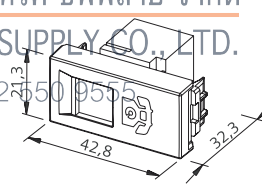

เต้ารับโทรศัพท์ 4,6 สาย