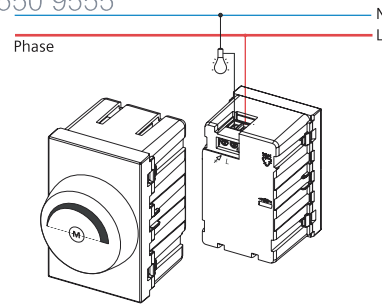

สวิตช์ปรับพัดลม