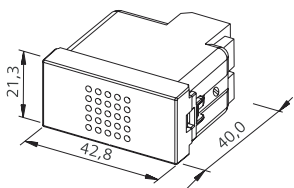

เต้ารับ ขนาด 2 ช่อง

สวิตซ์หรีฟ

สวิตซ์ตรวจจับความเคลื่อนไหว

สวิตซ์ลัมพัสและหน่วงเวลา

สวิตซ์ควบคุมเสียงพร้อมโหมดต่อเนื่อง

กระดิ่ง

เต้ารับโทรทัศน

เต้ารับโทรศัพท์ 4,6 สาย