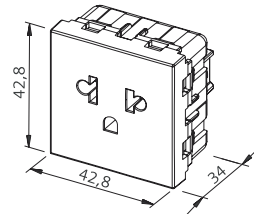

โทร : 02 550 9555

สวิตช์หนีไฟ

สวิตช์ปรับพัดลม

สวิตช์ตรวจจับความเคลื่อนไหว

สวิตช์ลิมพัลส์และหน่วงเวลา

สวิตช์ควบคุมเสียงพร้อมโหมดต่อเนื่อง

สวิตช์ ขนาด 1 ช่อง

สวิตช์ ขนาด 2 ช่อง