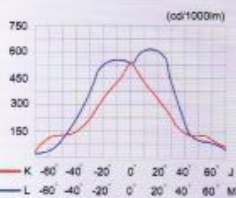

โคมฟลัดไลท์ ชนิดขั้ว Rx7s

- HID lamp choice
  - Double-ended Metal Halide 70-150w
  - Double-ended Sodium 70-150w
- For exterior and interior use
- Die-casting aluminum body
- Protection IP65
- Standard Rx7s lampholder
- High quality aluminum reflector
- Heat resistant glass cover
- Epoxy-polyester powder coating
- สำหรับติดตั้งหลอด HID
  - หลอดเมทัลฮาไลด์ชนิดสองขั้วข้าง 70-150w
  - หลอดโซเดียมชนิดสองขั้วข้าง 70-150w
- โคมใช้ภายนอกอาคาร หรือภายในอาคาร
- ตัวโคมผลิตจากอลูมิเนียมชนิดขึ้นรูป ปลอดสนิม
- ระดับกันการเปียกกัน IP65
- ขั้วรับหลอดมาตรฐาน Rx7s
- แผงสะท้อนแสงโคมตัดสูงคุณภาพ
- กระจกปิดหน้าโคมชนิดทนความร้อน
- พ่นสีโคมเคลือบ Epoxy-Polyester