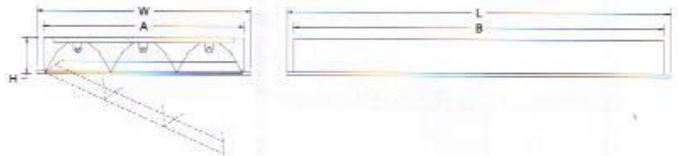

Aluminum Louver Luminaire
for T5 fluorescent lamp

โคมตะแกรงอลูมิเนียม

สำหรับหลอดฟลูออเรสเซนต์ T5

บริษัท ซีที อิเล็กทริก ซัพพลาย จำกัด
CT ELECTRIC SUPPLY CO., LTD.
โทร : 02-550-9555

Model	Cross Section	Type	Dimension			ขนาด (mm)	
			Width	Depth	Length	Mounting Hole	Mounting Hole
SC245/114		1x14w	300	80	600	270	570
SC245/128		1x28w	300	80	1200	270	1170
SC245/214		2x14w	300	80	600	270	570
SC245/228		2x28w	300	80	1200	270	1170
SC245/314L		2x14w	600	80	600	570	570
SC245/228L		2x28w	600	80	1200	570	1170
SC245/314		3x14w	600	80	600	570	570
SC245/328		3x28w	600	80	1200	570	1170

- For T5 tubular fluorescent lamp
- For interior use
- Energy saving
- Mirror-bright aluminum reflector
  - Purity 99.85%
  - Total reflection 87% - DIN 5036
  - Diffuse reflection 16% -DIN 5036
- Louver is hinged and detachable from housing for ease of installation and maintenance
- High grade cold-rolled steel body
- Epoxy-polyester powder coating
- TIS344-2549 : Standard for lampholder
- TIS902-2532 : Standard for generic luminaries
- TIS903-2532 : Standard for recess-mounted luminaries
- TIS1955-2551 : Standard for EMC compatibility

- สำหรับหลอดฟลูออเรสเซนต์ชนิด T5
- ติดตั้งภายในอาคาร เพ็งฝ้าเพดาน
- ประหยัดพลังงาน ประสิทธิภาพการส่องสว่างสูง
- แพนสะท้อนแสงอลูมิเนียมไฮโดรจิกเยอรมัน
  - ความบริสุทธิ์ 99.85%
  - ดัชนีการสะท้อนแสง 87% - DIN 5036
  - ดัชนีการหักเหแสง 16% -DIN 5036
- ตะแกรงเปิด-ปิดด้วยระบบสลักกลอนบานพับ สะดวกในการบำรุงรักษา
- ตัวถังโคมเหล็กรีดเย็น เคลือบพอสเฟต พันสีฝุ่น Epoxy-polyester
- มอก. 344-2549 : มาตรฐานตัวรับหลอด และตัวรับสตาร์ทเตอร์
- มอก. 902-2532 : มาตรฐานโคมไฟติดตั้งประจำที่ (ติดลอย)
- มอก. 903-2532 : มาตรฐานโคมไฟฝัง
- มอก. 1955-2551 : มาตรฐานชนิดจำกัดสัญญาณรบกวนวิทยุ

TIS1955-2551 TIS344-2549 TIS902-2532 TIS903-2532