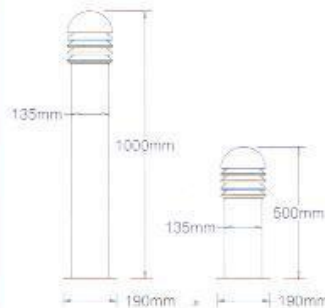

- Porcelain lampholder E27
- Suitable for exterior use
- Die-casting aluminum top cover
- Steel standing pole
- Epoxy-polyester powder coating
- Recommended lamp
  - o Compact Fluorescent
  - o Incandescent lamp

- iverรับหลอดเซรามิก E27
- เหมาะกับการใช้งานนอกอาคาร
- ฝาครอบโคมอลูมิเนียมฉีดขึ้นรูป
- ส่วนฐานผลิตจากเหล็กคุณภาพสูง
- ตัวถังสีอิมพอสเฟด พ่นสีฝุ่น Epoxy-polyester
- เหมาะสำหรับติดตั้งหลอดไฟ
  - o หลอดคอมแพคฟลูออเรสเซนต์
  - o หลอดอินแคนเดสเซนต์

SC631/100 SC631/50