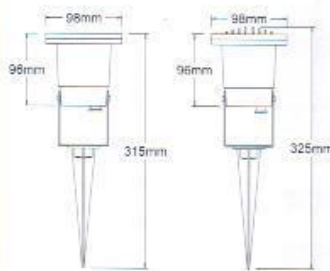

SC610
พนักงจกเรียว

SC611
พนักงตรง

- ตัวรับหลอดเซรามิก GU 5.3
- ระดับกันการป้องกัน IP65
- เหมาะกับการใช้งานนอกอาคาร
- ตัวโคมอลูมิเนียมชนิดขึ้นรูป
- ส่วนขาปักพื้นอลูมิเนียมชนิดขึ้นรูป
- ฝาครอบโคมีโคมคุณภาพสูงทนทาน
- ผิวนีโพลีเมอร์ Epoxy-polyester
- เหมาะสำหรับการติดตั้งหลอดไฟ
  - o หลอดฮาโลเจน 20-50w MR16