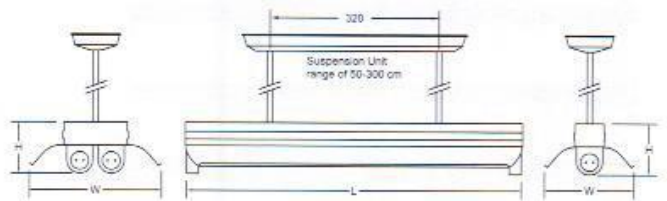

Model	Type	Reflector type	W (mm)	H (mm)	L (mm)
SC118/120	1x18w	White	180	100	635
SC118/140	1x36w	White	180	100	1245
SC118/220	2x18w	White	250	100	635
SC118/240	2x36w	White	250	100	1245
SC118/120AL	1x18w	Bright Aluminum	180	100	635
SC118/140AL	1x36w	Bright Aluminum	180	100	1245
SC118/220AL	2x18w	Bright Aluminum	250	100	635
SC118/240AL	2x36w	Bright Aluminum	250	100	1245

TIS1955-2551 TIS344-2549 TIS902-2532