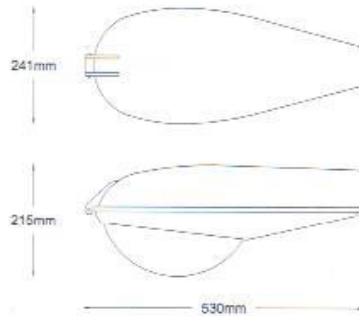

บริษัท ซีที อิเล็กทริก ซัพพลาย จำกัด
CT ELECTRIC SUPPLY CO., LTD.

โทร : 02 550 9555

โคมหลังเต่าลูมิเนียม

- ระดับชั้นการป้องกัน IP65
- โคมใช้ภายนอกอาคาร ติดตั้งบนทังโคม
- ตัวถังโคมผลิตจากอลูมิเนียมขึ้นรูป ปอดอลูมิเนียม
- แผงสะท้อนแสงอะลูมิเนียม
- สามารถติดตั้งอุปกรณ์หลอดได้โดยตรง
- พิวโคเคลือบพอสเฟต พินสีฝุ่น Epoxy-Polyester
- ฟลักซ์โคมระบบบานพับ สะดวกต่อการเปิด-ปิดบำรุงรักษา

TIS1955-2551 TIS904-2532