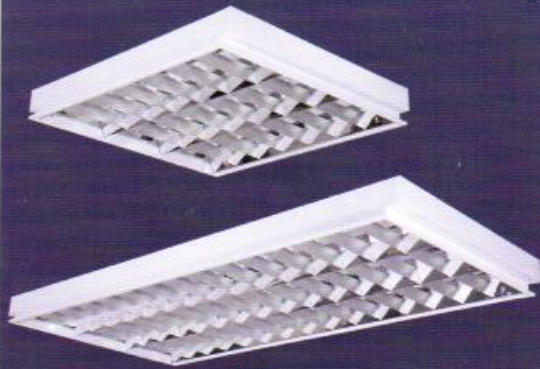

โคมตะแกรงอลูมิเนียม

VILUX Serie: ขาสปริง ชนิดฝังฝ้าฉาบเรียบ
for Plaster ceiling

Model	Cross section	Type	Dimension			ขนาดเข้าฝ้า	
			W(mm)	H(mm)	L(mm)	A(mm)	B(mm)
SC208Y/120		1x18w	310	80	675	275	640
SC208Y/140		1x36w	310	80	1275	275	1250
SC208Y/220L		2x18w	610	80	675	570	640
SC208Y/240L		2x36w	610	80	675	570	1250
SC208Y/220		2x18w	310	80	675	275	640
SC208Y/240		2x36w	310	80	1275	275	1250
SC208Y/320		3x18w	610	80	675	570	640
SC208Y/340		3x36w	610	80	675	570	1250