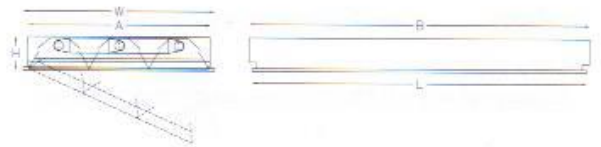

โคมตะแกรงอลูมิเนียม

VILUX Serie: ขาสปริง ชนิดฝังฝ้าฉาบเรียบ
for Plaster ceiling

Model	Cross section	Type	Dimension			ขนาดเข้าฝ้า	
			W(mm)	H(mm)	L(mm)	A(mm)	B(mm)
SC208Y/120		1x18w	310	80	675	275	640
SC208Y/140		1x36w	310	80	1275	275	1250
SC208Y/220L		2x18w	610	80	675	570	640
SC208Y/240L		2x36w	610	80	675	570	1250
SC208Y/220		2x18w	310	80	675	275	640
SC208Y/240		2x36w	310	80	1275	275	1250
SC208Y/320		3x18w	610	80	675	570	640
SC208Y/340		3x36w	610	80	675	570	1250