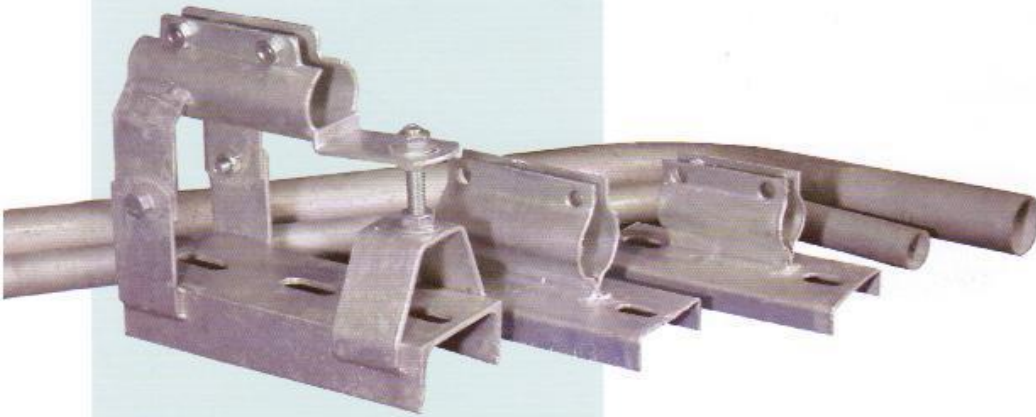

ชาวนิ่งคอมโพเนน

- ใช้ติดตั้งโคมไฟถนน บนผนังหรือยึดสายไฟฟ้า
- โครงสร้างแข็งแรง ทนทาน
- ติดตั้งสะดวกง่ายดาย
- สามารถเลือกเคสีอบผิวได้สองชนิด
  - ชนิดพ่นสีอบ
  - ชนิดชุบเคลือบโลหะกันสนิม
- มาตรฐานระบบชุบเคลือบโลหะ ASTM A123-89c

- For installation of Street lighting
- Strong and durable steel structure
- Easy installation
- Finishing choice
  - Silver Metallic Finished
  - Hot-dipped galvanizing
- ASTM A123-89a Galvanizing Standard