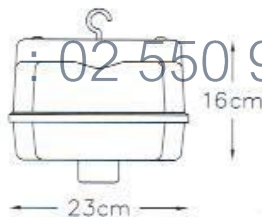

Aluminium Controlgear box

กล่องบัลลาสต์อลูมิเนียม

บริษัท ซีที อิเล็กทริค ซัพพลาย จำกัด
CT ELECTRIC SUPPLY CO., LTD.

- Die-casting aluminium body
- Build-in Porcelain lampholder E40 For 250-400w HID control gear
- Epoxy-polyester powder coating
- Strong and durable

โทร : 02 550 9555

SC481