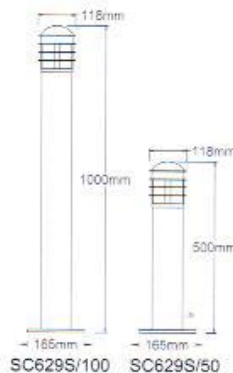

บริษัท ซีที อิเล็กทริก ซัพพลาย จำกัด
CT ELECTRIC SUPPLY CO., LTD.

SC629S

Bollard: Japan Style, Small size

โทร : 02 550 9555
 โคมไฟสนามแบบญี่ปุ่นขนาดเล็ก

- Porcelain lampholder E27
- Suitable for exterior use
- Die-casting aluminum top cover
- Steel standing pole
- Epoxy-polyester powder coating
- Choice of enclosing glass
 - o Transparent glass
 - o White Opal glass
- Recommended lamp
 - o Compact Fluorescent
 - o Incandescent lamp