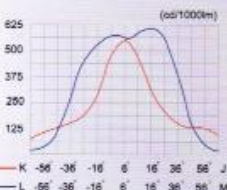

โคมฟลัดไลท์ ชนิดขั้ว E27

TIS1955-2551

- HID lamp choice
  - High Pressure Mercury 80-125w
  - Metal Halide 70-150w
  - High Pressure Sodium 70-150w
- For exterior and interior use
- Die-casting aluminum body
- Protection IP65
- Standard E27 lampholder
- High quality aluminum reflector
- Heat resistant glass cover
- Epoxy-polyester powder coating
- สำหรับติดตั้งหลอด HID
  - หลอดไฮปรี่เมอร์ 80-125w
  - หลอดเมทัลฮาไลด์ 70-150w
  - หลอดโซเดียม 70-150w
- โคมใช้ภายนอกอาคาร หรือภายในอาคาร
- ตัวโคมผลิตจากอลูมิเนียมชนิดขึ้นรูป ปลอดสนิม
- ระดับกันการเปียกกัน IP65
- ขั้วรับหลอดมาตรฐาน E40
- แผงสะท้อนแสงโคมตัดสูงคุณภาพ
- กระจกปิดหน้าโคมชนิดทนความร้อน
- พ่นสีโคมเคลือบ Epoxy-Polyester