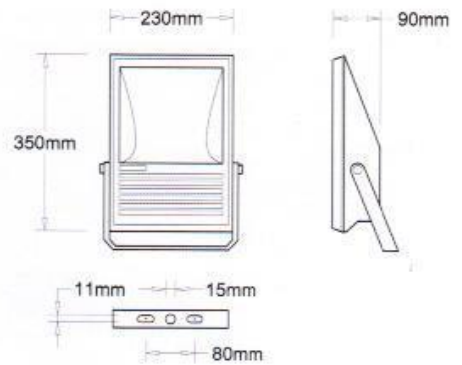

โคมฟลัดไลท์ ชนิดขั้ว Rx7s

- HID lamp choice
  - Double-ended Metal Halide 70-150w
  - Double-ended Sodium 70-150w
- For exterior and interior use
- Die-casting aluminum body
- Protection IP65
- Standard Rx7s lampholder
- High quality aluminum reflector
- Heat resistant glass cover
- Epoxy-polyester powder coating
- สำหรับติดตั้งหลอด HID
  - หลอดเมทัลฮาไลด์ชนิดสองขั้วข้าง 70-150w
  - หลอดโซเดียมชนิดสองขั้วข้าง 70-150w
- โคมใช้ภายนอกอาคาร หรือภายในอาคาร
- ตัวโคมผลิตจากอลูมิเนียมชนิดขึ้นรูป ปลอดสนิม
- ระดับกันการเปียกกัน IP65
- ขั้วรับหลอดมาตรฐาน Rx7s
- แผงสะท้อนแสงโคมตัดสูงคุณภาพ
- กระจกปิดหน้าโคมชนิดทนความร้อน
- พ่นสีโคมเคลือบ Epoxy-Polyester

บริษัท ซีที อิเล็กทริค ซัพพลาย จำกัด

CT ELECTRIC SUPPLY CO., LTD.

โคมฟลัดไลท์ ชนิดขั้ว E27

TIS1955-2551

- HID lamp choice
  - High Pressure Mercury 80-125w
  - Metal Halide 70-150w
  - High Pressure Sodium 70-150w
- For exterior and interior use
- Die-casting aluminum body
- Protection IP65
- Standard E27 lampholder
- High quality aluminum reflector
- Heat resistant glass cover
- Epoxy-polyester powder coating
- สำหรับติดตั้งหลอด HID
  - หลอดไฮปรี่เมอร์ 80-125w
  - หลอดเมทัลฮาไลด์ 70-150w
  - หลอดโซเดียม 70-150w
- โคมใช้ภายนอกอาคาร หรือภายในอาคาร
- ตัวโคมผลิตจากอลูมิเนียมชนิดขึ้นรูป ปลอดสนิม
- ระดับกันการเปียกกัน IP65
- ขั้วรับหลอดมาตรฐาน E40
- แผงสะท้อนแสงโคมตัดสูงคุณภาพ
- กระจกปิดหน้าโคมชนิดทนความร้อน
- พ่นสีโคมเคลือบ Epoxy-Polyester