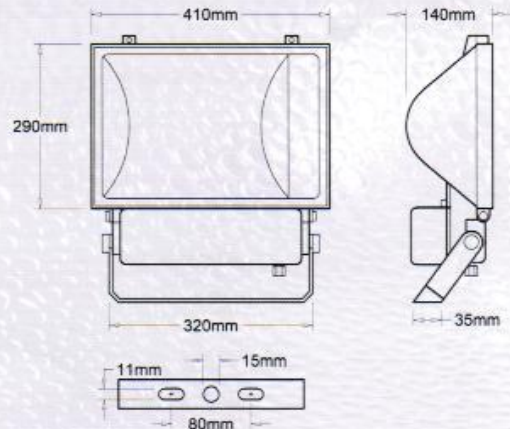

1. สำหรับติดตั้งหลอด HID
     - หลอดแสงจันทร์ 250-400w
     - หลอดเมทัลฮาไลด์ 250-400w
     - หลอดโซเดียม 250-400w
   - โคมใช้ภายนอกอาคาร หรือภายในอาคาร
   - ตัวถังโคมผลิตจากอลูมิเนียมขึ้นรูป บล็อกสนิม
   - ระดับขึ้นการป้องกัน IP65
   - ขั้วรับหลอดชนิด E40
   - เพลงสะท้อนแสงอโนดซ์อลูมิเนียม
   - กรงกบปิดหน้าโคมชนิดกันความร้อน
   - พิวท์กันคัสติงพอลิเอสเตอร์ พลาสติก Epoxy-Polyester
3. HID lamp choice
     - High Pressure Mercury 250-400w
     - Metal Halide 250-400w
     - High Pressure Sodium 250-400w
   - For exterior and interior use
   - Die-casting aluminum body
   - Protection IP65
   - Porcelain E40 lampholder
   - High quality aluminum reflector
   - Heat resistant glass cover
   - Epoxy-polyester powder coating