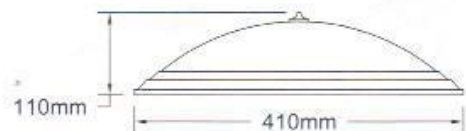

for 32w circular fluorescent lamp

32w

บริษัท ซีที อีเลคทริก ซัพพลาย จำกัด
CT ELECTRIC SUPPLY CO., LTD.

โทร . 02 550 9555

Ceiling Lighting: Glass diffuser

- Surface mounting on ceiling
- For circular fluorescent lamp 32w
- Standard G13q lampholder
- Cold-rolled steel base plate
- Epoxy-polyester powder coating
- Glass diffuser

โคมไฟเพดาน 32w

- สำหรับใช้งานภายในอาคารติดตั้งเพดาน
- สำหรับหลอดฟลูออโรสเซสเซนต์ชนิดกลม 32w
- ตัวรับหลอดฟลูออโรสเซสเซนต์ G13q
- ตัวโคมผลิตจากเหล็กชุบผง
- เคลือบพอลิเอสเตอร์ ผงสีฝุ่น Epoxy-polyester
- ฟลักซ์อะครีลิกทนทาน หลากลวดลาย