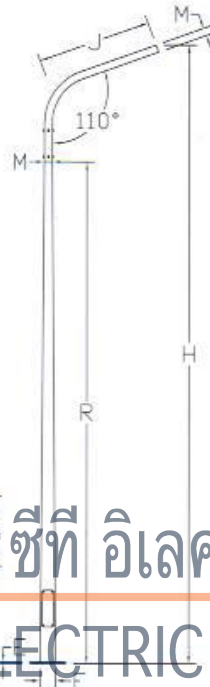

Tapered Street Lighting Pole

เสาปลายเรียว สำหรับโคมไฟถนน

- ใช้ติดตั้งโคมไฟถนน
- เสาเหล็กชุบสีสังกะสี นวัตกรรม
- แข็งแรงทนทานยาวนาน
- มาตรฐานระบบชุบสีสังกะสี ASTM A123-89a
- สามารถติดตั้งอุปกรณ์ควบคุมโคมไฟภายในเสา
- ช่องเซอร์วิสหรือวอล์กอินเสา สอดคล้องตามมาตรฐาน
- ความสูงเสาให้เลือกได้ตั้งแต่ 3.00-9.00 เมตร

- For installation of Street lighting
- Rust and corrosion proof
- Strong and durable
- ASTM A123-89a Galvanizing Standard
- Built-in control gear compartment

บริษัท ซีที อิเล็กทริก ซัพพลาย จำกัด

CT ELECTRIC SUPPLY CO., LTD.

SC51 เสาปลายเรียวหัวเดียว / Single branch Tapered Lighting Pole โทร : 02-550-9555

Model	Arm size x Height	Plate Dimension (mm)				Height H	Pole Dimension (mm)				
		A	B	C	D		E	F	M	J	R
SC51S/300	1.5" x 3.0m	229	169	30	28	3000	10	85	48	600	2400
SC51S/350	1.5" x 3.5m	229	169	30	28	3500	10	85	48	700	2400
SC51S/400	1.5" x 4.0m	254	169	30	28	4000	10	100	48	600	3400
SC51S/450	1.5" x 4.5m	254	194	30	28	4500	10	100	48	700	3400
SC51S/500	1.5" x 5.0m	254	194	30	28	5000	13	115	48	600	4400
SC51S/550	1.5" x 5.5m	254	194	30	28	5500	13	115	48	700	4400
SC51S/600	1.5" x 6.0m	254	194	30	28	6000	13	115	48	800	4400
SC51S/650	1.5" x 6.5m	254	194	30	28	6500	13	123	48	800	4900
SC51L/400	2" x 4.0m	254	194	30	28	4000	13	106	60	900	3000
SC51L/450	2" x 4.5m	254	194	30	28	4500	13	106	60	900	3000
SC51L/500	2" x 5.0m	280	220	30	28	5000	13	121	60	900	4000
SC51L/550	2" x 5.5m	280	220	30	28	5500	13	121	60	900	4000
SC51L/600	2" x 6.0m	305	245	30	28	6000	16	136	60	900	5000
SC51L/650	2" x 6.5m	305	245	30	28	6500	16	136	60	900	5000
SC51L/700	2" x 7.0m	305	245	30	28	7000	20	151	60	900	6000
SC51L/750	2" x 7.5m	305	245	30	28	7500	20	151	60	900	6000
SC51L/800	2" x 8.0m	305	245	30	28	8000	20	151	60	1500	6000
SC51L/880	2" x 8.8m	305	245	30	28	8800	20	151	60	2000	6000
SC51L/900	2" x 9.0m	305	245	30	28	9000	20	151	60	1500	6000