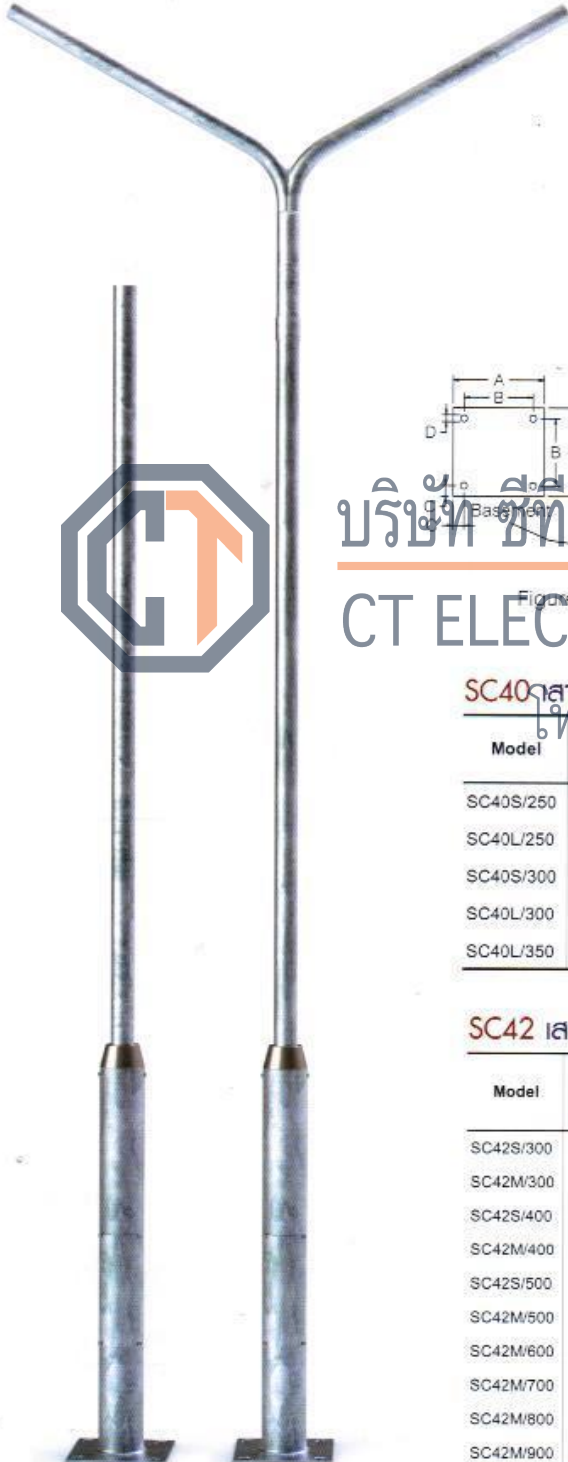

เสาโคมไฟถนน

- ใช้ติดตั้งโคมไฟถนน
- เสาเหล็กชุบสีอะโครไมท์ ป่นอะลูมิเนียม
- เปิดประกอบตามยาวด้านบน
- มาตรฐานระบบขนส่งเรืออาโบริ ASTM A123-89a
- สามารถติดตั้งโคมไฟถนนทุกชนิดได้ทั่วโลก
- ใช้งานได้รวดเร็วบนพื้นทะเล สอดคล้องมาตรฐานอเมริกา
- ยืดหยุ่นได้ สอดคล้องตามประสงค์ของลูกค้า

บริษัท ซีที อีเลคทริค ซัพพลาย จำกัด
CT ELECTRIC SUPPLY CO., LTD.

SC40 เสาตรง/Straight Pole

Model	Arm size x Height	Figure	Plate Dimension				Height H	Pole Dimension (mm)				
			A	B	C	D		E	M	R	S	
SC40S/250	1" x 2.5m	FIG.1	250	190	30	28	2500	115	48	1000	1400	-
SC40L/250	2" x 2.5m	FIG.1	250	190	30	28	2500	115	60	1000	-	-
SC40S/300	1.5" x 3.0m	FIG.1	250	190	30	28	3000	115	48	1000	-	-
SC40L/300	2" x 3.0m	FIG.1	250	190	30	28	3000	115	60	1000	-	-
SC40L/350	2" x 3.5m	FIG.1	250	190	30	28	3500	115	60	1000	-	-

SC42 เสากิ่งคู่/Double Branch Pole

Model	Arm size x Height	Figure	Plate Dimension (mm)				Height H	Pole Dimension (mm)						Adaptor	
			A	B	C	D		E	M	N	O	R	J	K	L
SC42S/300	1" x 3m	FIG.4	250	190	30	28	2800	115	48	60	-	1000	850	32	100
SC42M/300	1.5" x 3m	FIG.4	250	190	30	28	2800	115	48	60	-	1000	850	-	-
SC42S/400	1" x 4m	FIG.4	250	190	30	28	3800	115	48	60	-	1000	850	32	-
SC42M/400	1.5" x 4m	FIG.4	250	190	30	28	3800	115	48	60	-	1000	850	-	-
SC42S/500	1" x 5m	FIG.4	250	190	30	28	4800	115	48	60	-	1000	850	32	-
SC42M/500	1.5" x 5m	FIG.4	250	190	30	28	4800	115	48	60	-	1000	850	-	-
SC42M/600	1.5" x 6m	FIG.5	250	190	30	28	5800	115	48	60	75	1000	850	-	-
SC42M/700	1.5" x 7m	FIG.5	280	220	30	28	6800	138	48	60	90	2000	850	-	-
SC42M/800	1.5" x 8m	FIG.5	280	220	30	28	7800	138	48	60	90	2000	850	-	-
SC42M/900	1.5" x 9m	FIG.5	280	220	30	28	8800	138	48	60	90	2000	850	-	-