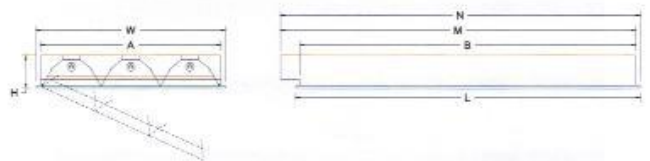

บริษัท ซีที อิเล็คทริค ซัพพลาย จำกัด
CT ELECTRIC SUPPLY CO., LTD.

โทร : 02 550 9555

D&D Series: ขาปิดสลัก ชนิดฝังฝ้า 2-in-1

Recess mounting

Model	Cross section	Type	Dimension						ขนาดรูปสี่	
			W(mm)	H(mm)	L1(mm)	M(mm)	N1(mm)	A(mm)	B(mm)	
SC315/120S		1x18w	165	80	600	625	640	145	570	
SC315/140S		1x36w	165	80	1200	1225	1240	145	1170	
SC315/120		1x18w	300	80	600	625	640	270	570	
SC315/140		1x36w	300	80	1200	1225	1240	270	1170	
SC315/220L		2x18w	600	80	600	625	640	570	570	
SC315/240L		2x36w	600	80	1200	1225	1240	570	1170	
SC315/220		2x18w	300	80	600	625	640	270	570	
SC315/240		2x36w	300	80	1200	1225	1240	270	1170	
SC315/320		3x18w	600	80	600	625	640	570	570	
SC315/340		3x36w	600	80	1200	1225	1240	570	1170	

TIS1955-2551

TIS344-2549

TIS902-2532

TIS903-2532