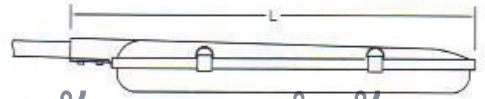

Street Lighting
for T5 fluorescent lamp

บริษัท ซีที อิเล็กทริก ซัพพลาย จำกัด

CT ELECTRIC SUPPLY CO., LTD.

- For T5 tubular fluorescent lamp
- Use with energy saving electronic ballast
- Exterior uses, installation on bracket arm
- Rotate-locked type polycarbonate lampholder
- Non-corrodible aluminum body
- Epoxy-polyester powder coating
- Hingeable clear Acrylic diffuser
- TIS344-2549 : Standard for lampholder
- TIS904-2532 : Standard for street luminaries
- TIS1955-2551 : Standard for EMC compatibility

1. โทร 02-550-9555
2. สำหรับหลอดฟลูออโรสเซนต์ ชนิด T5
   - ใช้ร่วมกับบัลลาสต์อิเล็กทรอนิกส์ประหยัดพลังงาน
   - ใช้ติดตั้งภายนอกอาคาร ติดตั้งบนขั้วกับ
   - ตัวรับหลอดผลิตจากพลาสติกอะครีลิก ปลอดภัย
   - ตัวโคมผลิตจากอะลูมิเนียมขึ้นรูป ปลอดภัย
   - ตัวโคม เคลือบพอสเฟต พันสีฝุ่น Epoxy-Polyester
   - ฟาครอบโคมผลิตจากพลาสติกอะครีลิก ทนรังสี UV ไม่เหลือง ไม่ขึ้นฝ้า
   - มาตรฐานผลิตภัณฑ์ตัวรับหลอด ม.อ.ก. 344-2549
   - มาตรฐานผลิตภัณฑ์โคมไฟถนน ม.อ.ก. 904-2532
   - มาตรฐานผลิตภัณฑ์ส่องสว่าง ชีตจำกัดสัญญาณรบกวนวิทยุ ม.อ.ก. 1955-2551

Model	Type	W (mm)	H (mm)	L (mm)	Lighting rod size
SC545/114	1x14w	130	110	735	Ø 33mm (1")
SC545/128	1x28w	120	110	1340	Ø 33mm (1")
SC545/214	2x14w	180	130	740	Ø 48mm (1.5")
SC545/228	2x28w	160	120	1350	Ø 48mm (1.5")