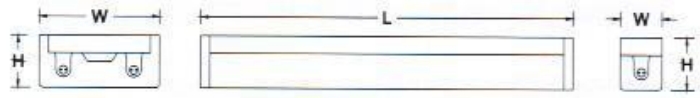

Model	Type	W (mm)	H (mm)	L (mm)
SC214/120	1x18w	70	90	610
SC214/140	1x36w	70	90	1220
SC214/220	2x18w	200	90	610
SC214/240	2x36w	200	90	1220

Acrylic Diffuser:
พลาสติกอะคริลิก นานา ความใสยาวนาน
ไม่เป็นฝ้าขาว หรือขึ้นเหลือง

TIS1955-2551 TIS344-2549 TIS902-2532