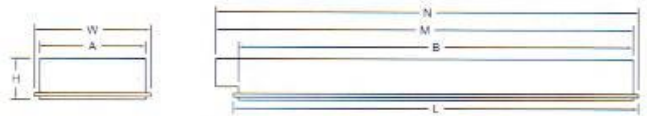

บริษัท ซีที อิเล็กทริก ซัพพลาย จำกัด

CT ELECTRIC SUPPLY CO., LTD.

โทร : 02 550 9555

Model	Type	Dimension						
		W(mm)	H(mm)	L(mm)	M(mm)	N(mm)	A(mm)	B(mm)
SC322/220	2x18w	320	90	600	125	640	270	570
SC322/240	2x36w	320	90	1100	125	1245	270	1170
SC322/320	3x18w	600	90	600	625	640	570	570
SC322/340	3x36w	600	90	1200	1225	1245	570	1170