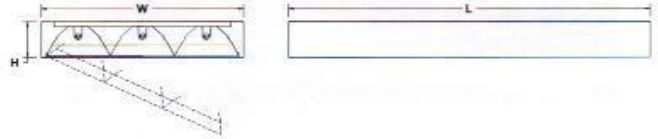

Aluminum Louver Luminaire for T8 fluorescent lamp

โคมตะแกรงอลูมิเนียม

รุ่นมาดิล็อก ทรงสูง ชนิดติดลอย
for Surface mounting

Model	Cross section	Type	Dimension		
			W(mm)	H(mm)	L(mm)
SC310/120		1x18w	185	80	625
SC310/120		1x36w	185	80	625
SC310/120		1x18w	320	110	625
SC310/140		1x36w	320	110	1225
SC310/220L		2x18w	620	110	625
SC310/240L		2x36w	620	110	1225
SC310/220		2x18w	320	110	640
SC310/240		2x36w	320	110	1250
SC310/320		3x18w	620	110	640
SC310/340		3x36w	620	110	1250
SC310/420		4x18w	620	110	640
SC310/440		4x36w	620	110	1250