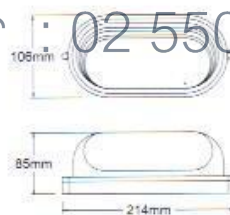

SC691

Bulkhead lighting: Ellipse shape, Stripe cover

โคมไฟผนังทรงรีลายริ้ว

บริษัท ซีที อิเล็กทริค ซัพพลาย จำกัด
CT ELECTRIC SUPPLY CO., LTD.

โทร : 02 550 9555

- For compact fluorescent lamp
- For exterior and interior use
- Porcelain lampholder E27
- Glass diffuser
- Durable die-casting aluminum body
- Epoxy-polyester powder coating
 - White color
 - Black color