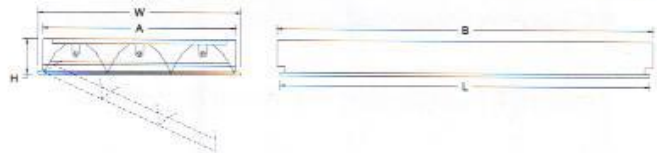

Model	Cross section	Type	Dimension			ขนาดเฉพาะ	
			W(mm)	H(mm)	L(mm)	A(mm)	B(mm)
SC209/120		1x18w	300	110	600	285	625
SC209/140		1x36w	300	110	1200	285	1225
SC209/220L		2x18w	600	110	600	580	625
SC209/240L		2x36w	600	110	1200	580	1225
SC209/220		2x18w	300	110	600	285	625
SC209/240		2x36w	300	110	1200	285	1225
SC209/320		3x18w	600	110	600	580	625
SC209/340		3x36w	600	110	1200	580	1225
SC209/420		4x18w	600	110	600	580	625
SC209/440		4x36w	600	110	1200	580	1225

TIS1955-2551 TIS344-2549 TIS903-2532