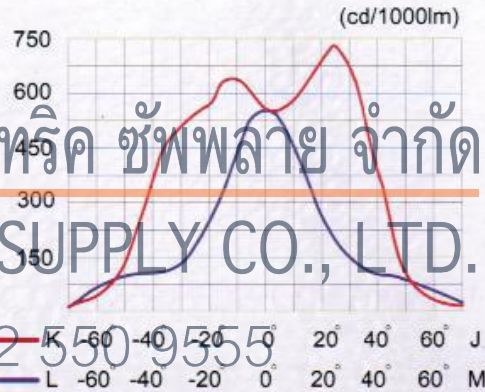

บริษัท ซีที อิเล็กทริค ซัพพลาย จำกัด
CT ELECTRIC SUPPLY CO., LTD.

โทร : 02-550-9355