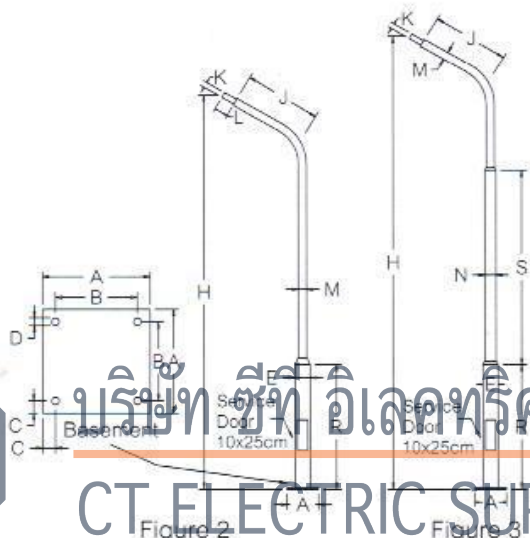

เสาโคมไฟถนน

- ใช้วัสดุตั้งโคมไฟถนน
 - เสาทำจากเหล็กชุบสังกะสี ป่นเคลือบสี
 - เวิ้งโคมไฟถนน
 - มาตรฐานระบบแขนโคมไฟ ASTM A123-89a
 - สามารถติดตั้งโคมไฟประเภทโคมไฟได้ภายในเสา
 - มีช่องเซอร์วิสหรือเก็บโคมไฟ สะดวกต่อการบำรุงรักษา
 - แข็งแรงทนทาน สดวกต่อการขนส่ง
 - ความสูงเสาโคมไฟติดตั้งได้ตั้งแต่ 2.50-9.00 เมตร
- For installation of Street lighting
 - Rust and corrosion proof
 - Strong and durable
 - ASTM A123-89a Galvanizing Standard
 - Built-in control gear compartment
 - Easy Maintenance with service door at pole base
 - Easy transportation
 - Available with height of 2.50-9.00 m