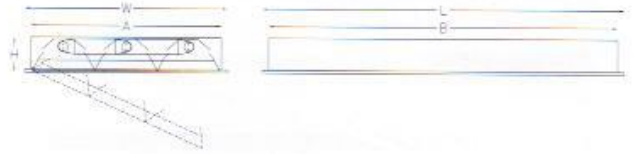

โคมตะแกรงอลูมิเนียม

VILUX Serie: ขาสปริง ชนิดฝังฝ้าฉาบเรียบ
for Plaster ceiling

Model	Cross section	Type	Dimension			ขนาดเข้าฝ้า	
			W(mm)	H(mm)	L(mm)	A(mm)	B(mm)
SC208Y/120		1x18w	310	80	675	275	640
SC208Y/140		1x36w	310	80	1275	275	1250
SC208Y/220L		2x18w	610	80	675	570	640
SC208Y/240L		2x36w	610	80	675	570	1250
SC208Y/220		2x18w	310	80	675	275	640
SC208Y/240		2x36w	310	80	1275	275	1250
SC208Y/320		3x18w	610	80	675	570	640
SC208Y/340		3x36w	610	80	675	570	1250