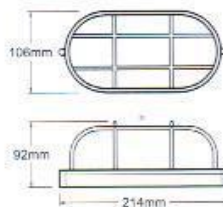

Bulkhead lighting: Ellipse shape, Cross cover

โคมไฟผนังทรงรีลายไขว้

- For compact fluorescent lamp
- For exterior and interior use
- Porcelain lampholder E27
- Glass diffuser
- Durable die-casting aluminum body
- Epoxy-polyester powder coating
  - White color
  - Black color

Bulkhead lighting: Ellipse shape, Stripe cover

โคมไฟผนังทรงรีลายริ้ว

บริษัท ซีที อิเล็กทริค ซัพพลาย จำกัด
CT ELECTRIC SUPPLY CO., LTD.

โทร : 02 550 9555

- For compact fluorescent lamp
- For exterior and interior use
- Porcelain lampholder E27
- Glass diffuser
- Durable die-casting aluminum body
- Epoxy-polyester powder coating
  - White color
  - Black color

Bulkhead lighting: Ellipse shape, Grid cover

โคมไฟผนังทรงรีลายตาราง

- For compact fluorescent lamp
- For exterior and interior use
- Porcelain lampholder E27
- Glass diffuser
- Durable die-casting aluminum body
- Epoxy-polyester powder coating
  - White color
  - Black color