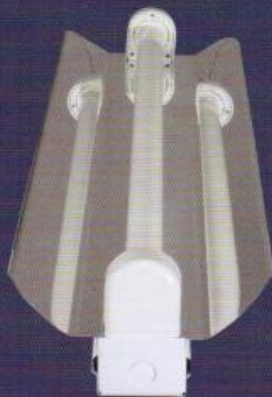

Aluminium Reflector:

- -Mirror finished, high gloss
- -Iridescent free
- -Purity 99.85%
- -Total Reflection 87%