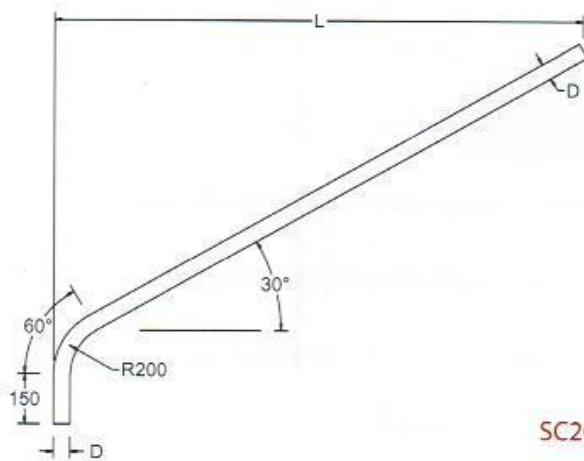

SC20

Model	Type	Finishing	Diameter D	Jut L (mm)
SC20B10/150	กิ่งโคมไฟถนน 1" x 1.50m	Silver Metallic	33mm (1")	1100
SC20B15/150	กิ่งโคมไฟถนน 1 1/2" x 1.50m	Silver Metallic	48mm (1 1/2")	1100
SC20G10/150	กิ่งโคมไฟถนน 1" x 1.50m	Hot-dipped Galvanized	33mm (1")	1100
SC20G10/200	กิ่งโคมไฟถนน 1 1/2" x 2.00m	Hot-dipped Galvanized	33mm (1")	1530
SC20G15/150	กิ่งโคมไฟถนน 1 1/2" x 1.50m	Hot-dipped Galvanized	48mm (1 1/2")	1100
SC20G15/200	กิ่งโคมไฟถนน 1 1/2" x 2.00m	Hot-dipped Galvanized	48mm (1 1/2")	1530
SC20G15/250	กิ่งโคมไฟถนน 1 1/2" x 2.50m	Hot-dipped Galvanized	48mm (1 1/2")	1950
SC20G15/300	กิ่งโคมไฟถนน 1 1/2" x 3.00m	Hot-dipped Galvanized	48mm (1 1/2")	2420

โทร: 02-550-9555