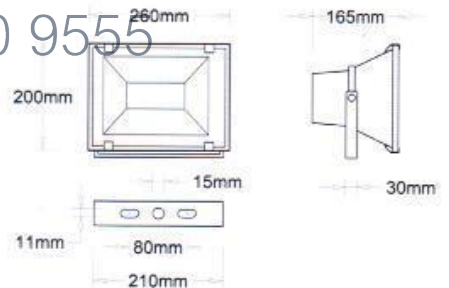

โคมฟลัดไลท์ ชนิดขั้ว Rx7s

- HID lamp choice
  - Double-ended Metal Halide 70-150w
  - Double-ended Sodium 70-150w
- For exterior and interior use
- Die-casting aluminum body
- Protection IP65
- Standard Rx7s lampholder
- High quality aluminum reflector
- Heat resistant glass cover
- Epoxy-polyester powder coating
- สำหรับติดตั้งหลอด HID
  - หลอดเมทัลฮาไลด์ชนิดสองขั้วข้าง 70-150w
  - หลอดโซเดียมชนิดสองขั้วข้าง 70-150w
- โคมใช้ภายนอกอาคาร หรือภายในอาคาร
- ตัวโคมผลิตจากอลูมิเนียมชนิดขึ้นรูป ปลอดสนิม
- ระดับกันการเปียกกัน IP65
- ขั้วรับหลอดมาตรฐาน Rx7s
- แผงสะท้อนแสงโคมตัดสูงคุณภาพ
- กระจกปิดหน้าโคมชนิดทนความร้อน
- พ่นสีโคมเคลือบ Epoxy-Polyester

บริษัท ซีที อิเล็กทริค ซัพพลาย จำกัด

CT ELECTRIC SUPPLY CO., LTD.

โคมฟลัดไลท์ ชนิดขั้ว E27

TIS1955-2551

- HID lamp choice
  - High Pressure Mercury 80-125w
  - Metal Halide 70-150w
  - High Pressure Sodium 70-150w
- For exterior and interior use
- Die-casting aluminum body
- Protection IP65
- Standard E27 lampholder
- High quality aluminum reflector
- Heat resistant glass cover
- Epoxy-polyester powder coating
- สำหรับติดตั้งหลอด HID
  - หลอดไฮปรี่เมอร์ 80-125w
  - หลอดเมทัลฮาไลด์ 70-150w
  - หลอดโซเดียม 70-150w
- โคมใช้ภายนอกอาคาร หรือภายในอาคาร
- ตัวโคมผลิตจากอลูมิเนียมชนิดขึ้นรูป ปลอดสนิม
- ระดับกันการเปียกกัน IP65
- ขั้วรับหลอดมาตรฐาน E40
- แผงสะท้อนแสงโคมตัดสูงคุณภาพ
- กระจกปิดหน้าโคมชนิดทนความร้อน
- พ่นสีโคมเคลือบ Epoxy-Polyester