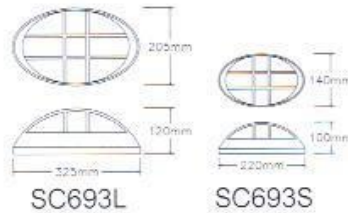

บริษัท ซีที อีเลคทริค ซัพพลาย จำกัด
 CT ELECTRIC SUPPLY CO., LTD.
 โทร : 02 550 9555

SC693

Bulkhead lighting: Ellipse shape, Cross cover

โคมไฟผนังทรงรีลายไขว้

- For compact fluorescent lamp
- For exterior and interior use
- Porcelain lampholder E27
- Glass diffuser
- Durable die-casting aluminum body
- Epoxy-polyester powder coating
 - White color
 - Black color