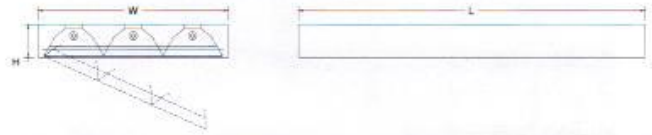

โคมตะแกรงอลูมิเนียม

D&D Series: ขาปิดสลัก ชนิดติดตั้งลอย
for surface mounting

Model	Cross section	Type	Dimension		
			W(mm)	H(mm)	L(mm)
SC310D/120S		1x18w	165	80	630
SC310D/140S		1x36w	165	80	1235
SC310D/120		1x18w	320	80	630
SC310D/140		1x36w	320	80	1235
SC310D/220L		2x18w	620	80	630
SC310D/240L		2x36w	620	80	1235
SC310D/220		2x18w	320	80	630
SC310D/240		2x36w	320	80	1235
SC310D/320		3x18w	620	80	630
SC310D/340		3x36w	620	80	1235