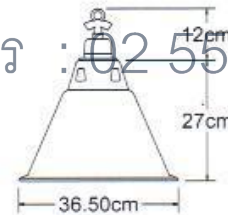

SC440/4

15"

Highbay lighting: Wide shape, stripe pattern

โคมโถงยี่ห้อทรงกว้างลายตรง 15"

- Anodized aluminum reflector
- Die-casting lamp socket
- For interior use
- Choice of lampholder
  - o Porcelain lampholder E27
  - o Porcelain lampholder E40
- Choice of lamp
  - o Incandescent
  - o Compact Fluorescent
  - o HID

SC440/5

14.5"

Highbay lighting: Tall shape, diamond pattern

โคมโถงยี่ห้อทรงสูงลายเพชร 14.5"

- Anodized aluminum reflector
- Die-casting lamp socket
- For interior use
- Choice of lampholder
  - o Porcelain lampholder E27
  - o Porcelain lampholder E40
- Choice of lamp
  - o Incandescent
  - o Compact Fluorescent
  - o HID

บริษัท ซีที อิเล็กทริก ซัพพลาย จำกัด
CT ELECTRIC SUPPLY CO., LTD.

โทร : 02 550 9555

SC440/7

16"

Highbay lighting: Wide shape, diamond pattern

โคมโถงยี่ห้อทรงกว้างลายเพชร 16"

- Anodized aluminum reflector
- Die-casting lamp socket
- For interior use
- Choice of lampholder
  - o Porcelain lampholder E27
  - o Porcelain lampholder E40
- Choice of lamp
  - o Incandescent
  - o Compact Fluorescent
  - o HID