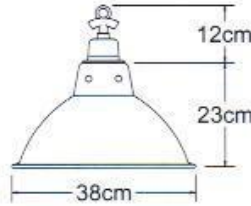

SC440/4

15"

Highbay lighting: Wide shape, stripe pattern

โคมโถงยี่ห้อทรงกว้างลายตรง 15"

- Anodized aluminum reflector
- Die-casting lamp socket
- For interior use
- Choice of lampholder
 - o Porcelain lampholder E27
 - o Porcelain lampholder E40
- Choice of lamp
 - o Incandescent
 - o Compact Fluorescent
 - o HID