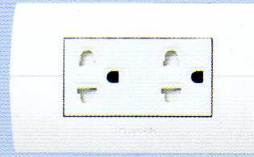

FULL-COLOR
WIDE
SERIES
Neoline

Switches

WEAG5511

WEAG5521

WEAG5531

WEAG5512

WEAG5522

WEAG5532

PRODUCT NUMBER

WEAG5511	สวิตช์ทางเดียว 16A 250V ~
WEAG5521	สวิตช์ทางเดียว 16A 250V ~
WEAG5531	สวิตช์ทางเดียว 16A 250V ~
WEAG5512	สวิตช์ 3 ทาง 16A 250V ~
WEAG5522	สวิตช์ 3 ทาง 16A 250V ~
WEAG5532	สวิตช์ 3 ทาง 16A 250V ~

PRODUCT NUMBER

WEAG5551	สวิตช์หึ่งห้อยทางเดียว (ปิดมีไฟ) 16A 250V ~ (neon lamp: 220V~)
WEAG5561	สวิตช์หึ่งห้อยทางเดียว (ปิดมีไฟ) 16A 250V ~ (neon lamp: 220V~)
WEAG5571	สวิตช์หึ่งห้อยทางเดียว (ปิดมีไฟ) 16A 250V ~ (neon lamp: 220V~)
WEAG5552	สวิตช์หึ่งห้อย 3 ทาง (ปิดมีไฟ) 16A 250V ~ (neon lamp: 220V~)
WEAG5562	สวิตช์หึ่งห้อย 3 ทาง (ปิดมีไฟ) 16A 250V ~ (neon lamp: 220V~)
WEAG5572	สวิตช์หึ่งห้อย 3 ทาง (ปิดมีไฟ) 16A 250V ~ (neon lamp: 220V~)

บริษัท ซีที อิเล็กทริค ซัพพลาย จำกัด

Plates / ฟารูปพลาสติก วายด์ ซีรีส์ โพลี ไน

CT ELECTRIC SUPPLY CO., LTD.

ฟาพลาสติกกรุ๊ป 1 - Touch (พร้อมค-แกง)

โทร : 02 550 9555

WEAG6801W

WEAG6802W

WEAG6803W

WEAG68029W

WEAG6804W

WEAG6806W

PRODUCT NUMBER

WEAG6801W	ฝา 1 ช่อง (สำหรับ 1 อุปกรณ์)
WEAG6802W	ฝา 2 ช่อง (สำหรับ 2 อุปกรณ์)
WEAG6803W	ฝา 3 ช่อง (สำหรับ 3 อุปกรณ์)

PRODUCT NUMBER

WEAG68029W	ฝา 2 ช่องกลาง (สำหรับ 1 อุปกรณ์)
WEAG6804W	ฝา 4 ช่อง (สำหรับ 4 อุปกรณ์)
WEAG6806W	ฝา 6 ช่อง (สำหรับ 6 อุปกรณ์)

* ใช้ร่วมกับตัวรับและอุปกรณ์รุ่นฟูลคัลเลอร์ วายด์ ซีรีส์