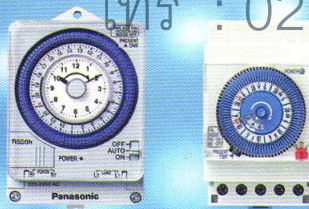

บริษัท ซีที อิเล็กทริก ซัพพลาย จำกัด
CT ELECTRIC SUPPLY CO., LTD.

โทร : 02 550 9555