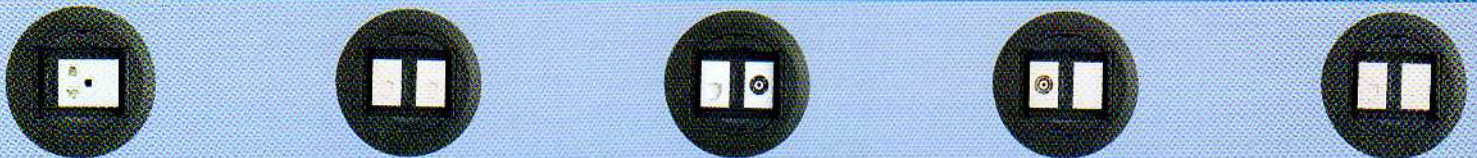

Floor Outlet Single

DU8102HTC   DU61233HTC   DU61213HTC   DU61219HTC   DU61239HTC

DU8102HTC	ตัวรับเสียบขากลมแบนมีกราวด์และม่านนิรภัย พร้อมชุดฝาเสริมและฝาครอบพลาสติก 16A 250V~	DU61219HTC	ตัวรับโทรศัพท์ พร้อมฝาเสริมและฝาครอบพลาสติก
DU61233HTC	ตัวรับโทรศัพท์คู่ 6P4C พร้อมฝาเสริมและฝาครอบพลาสติก	DU61239HTC	ตัวรับโทรศัพท์ 6P4C พร้อมฝาเสริมและฝาครอบพลาสติก
DU61213HTC	ตัวรับโทรศัพท์ 6P4C พร้อมตัวรับโทรศัพท์ ฝาเสริมและฝาครอบพลาสติก