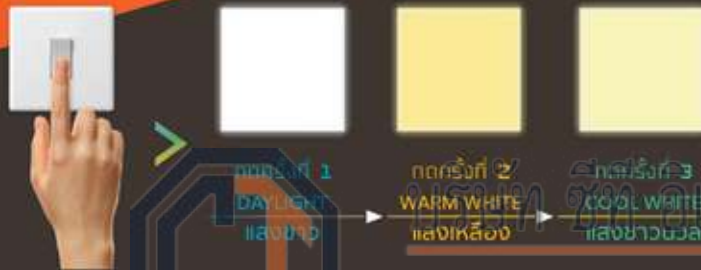

ชุดโคมไฟ Panel Light รุ่น Colour Switch โคมไฟ LED ฝังฝ้าที่มี 3 แสงในโคมเดียว ปรับเปลี่ยนแสงด้วยสวิตช์ไฟ ช่วยให้คุณสามารถปรับเปลี่ยนบรรยากาศภายในห้องได้ตามที่คุณต้องการ เพียงแค่คุณกดเปิด-ปิดและเปิดอีกครั้งที่สวิตช์ไฟที่ติดตั้งไว้ ไม่ต้องเปลี่ยนสวิตช์ไฟใหม่ แสงก็จะเปลี่ยนจาก DAYLIGHT >> WARM WHITE >> COOL WHITE เพื่อติดตั้งจะเปรียบเทียบกับโคมไฟธรรมดา หรือช่วยประหยัดไฟในบ้านหรือออฟฟิศได้เช่นกัน เหมาะกับการใช้งานทั่วไป หรือเพื่อตกแต่งโคมไฟที่ติดตั้งในห้องนอน ห้องนั่งเล่น ห้องรับแขก และห้องครัว