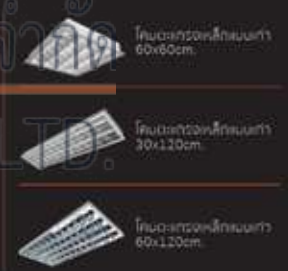

ใช้ LED Panel Light 42w จาก LAMPTAN ประหยัดค่าไฟได้

103.8 บาท ต่อเดือน* > **1262.9 บาท ต่อปี**

คุ้มค่าเหมือนได้คอมฟรี!!

10 เดือน คุ้มกว่า! **SAVE MONEY**
จุดคุ้มทุน คุ้มกว่า!

ตารางค่าไฟ LED Panel Light 42w จาก LAMPTAN กับชุดโคมตะแกรงเหล็ก

รุ่น LED PANEL LIGHT 42w LAMPTAN	ชุดโคมตะแกรง 4x18w ทั่วไป
เสียค่าไฟ 1.92 บาท / ฤกษ์ / 3ปี	เสียค่าไฟ 5.38 บาท / ฤกษ์ / 3ปี
ประหยัดค่าไฟ 3.46 บาท / ฤกษ์ / 3ปี	ประหยัดค่าไฟ 103.8 บาท / ฤกษ์ / 3ปี

*หมายเหตุ : ค่ารวมจาก LED Panel Light 60x60cm. ค่าไฟที่ 4 บาท/หน่วย เดือนใช้ 12 ชั่วโมงต่อ 1 ฤกษ์ ต่อ 1 ปี

Rate (W)	Voltage(V) Frequency(Hz)	Flux (lm)	Colour	Colour Temp. (K)	RA	Power Factor	Lifetime (hours)	Driver	Dimension (w x h : mm.)	Weight (g)	Package size (pieces : mm.)
42	220-240 50/60Hz	3400	Daylight	6500K	>80	0.9	25000	Wattage : 42w Input : 220-240V 290mA Output : 27-40V 1000mA	600x600x8	2400	1pc : 655x625x30 5pcs : 175x640x670
42	220-240 50/60Hz	3400	Daylight	6500K	>80	0.9	25000	Wattage : 42w Input : 220-240V 290mA Output : 27-40V 1000mA	300x1200x8	2611	1pc : 370x1230x45 5pcs : 305x1250x380
55	220-240 50/60Hz	5600	Daylight	6500K	>80	0.9	25000	Wattage : 55w Input : 220-240V 250mA Output : 36V 1250mA	600x1200x10	4600	1pc : 670x1265x48 5pcs : 265x1280x690