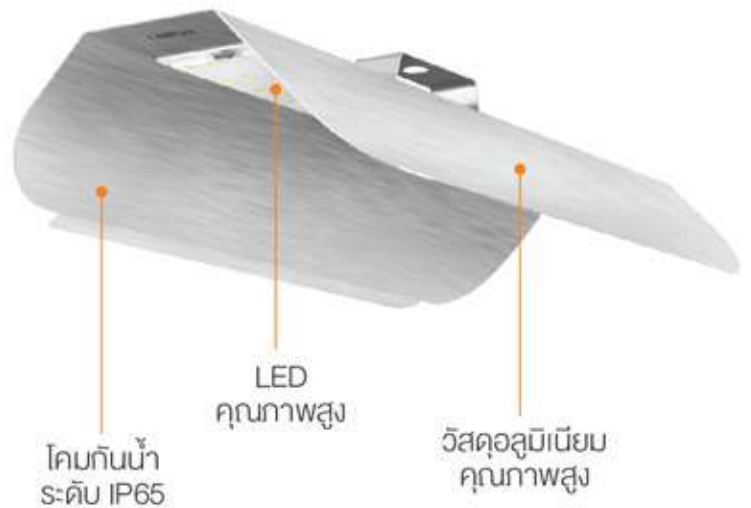

Rate (W)	Voltage(V) Frequency(Hz)	Flux (lm)	Colour	Colour Temp (K)	RA	Power Factor	Beam Angle (degree)	Lifetime (hours)	Lamp Base	IP	Driver	Dimension (w x l x h : mm.)	Weight (g)	Package size (pieces : mm.)
50	220-240 50/60Hz	3000	Daylight	6500K	>70	>0.9	-	12000	-	65	Wattage : 50w Input : 220-240V 50/60Hz Output : 200-220V 160mA	170x225x30	120	1pc : 135x55x255 30pcs : 425x570x275