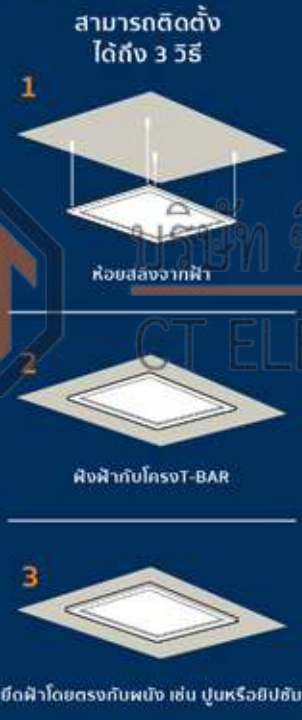

LED PANEL LIGHT SMART SAVE

10เดือน
คืนทุน

Slim Design
บางเฉียบ
8มิลลิเมตร

บางเฉียบกับชุดโคมไฟ LED Panel Light ที่มีความบางเพียง 8มิลลิเมตร เรียบเนียนไปกับเพดานเมื่อติดตั้ง หรือจะห้อยเส้นระแนงใช้น้ำหนักหรือออฟฟิศให้ดูโมเดิร์นทันสมัย เหมาะกับการใช้งานทั่วไป หรือเพื่อทดแทนโคมตะแกรงรุ่นเก่าที่ดูเก้งก้างเก่าแก่และเปลืองพลังงาน

ข้อดี LED PANEL LIGHT SMART SAVE
เมื่อเทียบกับชุดโคมตะแกรงเหล็กแบบเก่า

- ประหยัดไฟมากกว่า
- บางเบา สะดวก ติดตั้งง่าย
- ทนอมสายตา
- สวยงามดูเนียนไปกับฝ้า
- ทดแทนชุดโคมตะแกรงเหล็กของเดิมได้ทันที

โทร : 02 550 9555

ตารางค่าไฟ LED Panel Light Smart Save 40w จาก LAMPTAN กับชุดโคมตะแกรงเหล็ก

ใช้ LED PANEL LIGHT 40w จาก LAMPTAN	ใช้ชุดโคมตะแกรง 4x18w ตัวใหม่
เสียค่าไฟ 1.92 บาท/ชุด/5ปี	เสียค่าไฟ 5.38 บาท/ชุด/5ปี
ประหยัดค่าไฟ 3.46 บาท/ชุด/5ปี	ประหยัดค่าไฟ 103.8 บาท/ชุด/5ปี

ใช้ LED Panel Light Smart Save 40w จาก LAMPTAN ประหยัดค่าไฟได้ **103.8 บาท ต่อเดือน** ▶ **1262.9 บาท ต่อปี**

คุ้มค่าเหมือนได้คอมฟรี!!

10เดือน **คืนทุน** **คุ้มกว่า! SAVE MONEY**

*หมายเหตุ : คำนวณจาก LED Panel Light 60x60cm, ค่าไฟ 4บาท/หน่วย, 100% ใช้ 12 ชั่วโมงต่อ 1 ชุดต่อ 1 ปี

Rate (W)	Voltage(V) Frequency(Hz)	Flux (lm)	Colour	Colour Temp. (K)	RA	Power Factor	Lifetime (hours)	Driver	Dimension (w x l x h : mm.)	Weight (g)	Package size (pieces : mm.)
40	220-240V 50/60Hz	3250	Daylight	6500K	>80	0.9	25000	Wattage : 40w Input : 220-240V 290mA Output : 27-40V 1000mA	600x600x8	2400	1 pc : 655x625x30 5 pcs : 175x640x670
40	220-240V 50/60Hz	3250	Daylight	6500K	>80	0.9	25000	Wattage : 40w Input : 220-240V 290mA Output : 27-40V 1000mA	300x1200x8	2611	1 pc : 370x1230x45 5 pcs : 305x1250x380
50	220-240V 50/60Hz	5000	Daylight	6500K	>80	0.9	25000	Wattage : 50w Input : 220-240V 250mA Output : 36V 1250mA	600x1200x10	4800	1 pc : 670x1265x48 5 pcs : 265x1280x690