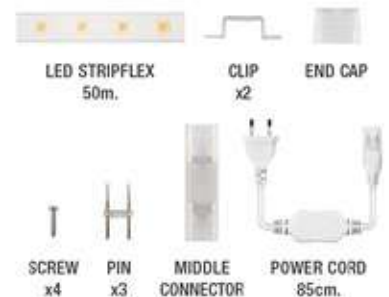

อุปกรณ์ครบชุด

Rate (W)	Voltage(V) Frequency(Hz)	Flux (lm)	Colour	Colour Temp (K)	RA	Power Factor	Beam Angle (degree)	Lifetime (hours)	Lamp Base	IP	Driver	Dimension (w x l x h : mm.)	Weight (g)	Package size (pieces : mm.)
8w/m	220-240 50/60Hz	17500	Warm White	2700	-	-	120	15000	-	65	Input : AC 220 V Output : DC 220V Max current : 4A	15x50000x7.5	6300g	1pc : 330x330x155