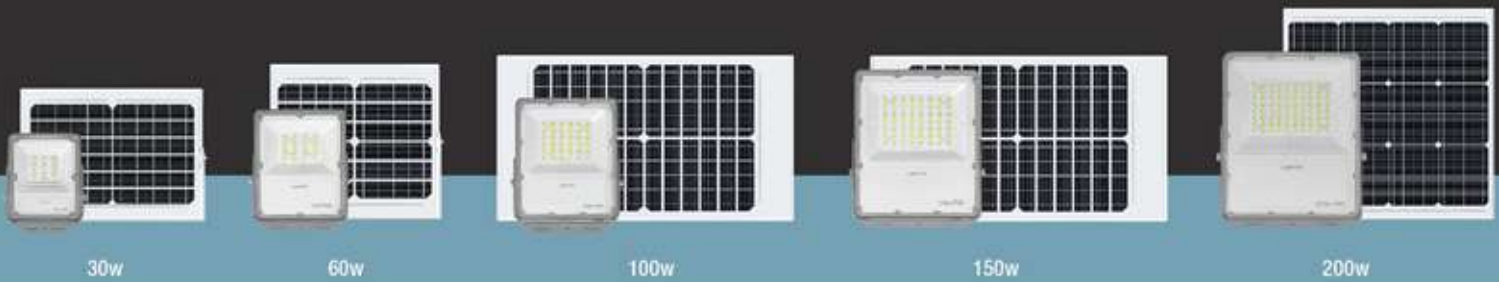

Rate (W)	Flux (lm)	Colour	Colour Temp (K)	Solar Panel	Solar Panel size (mm.)	Battery	Lifetime (hours)	Recharge Time	IP	Dimension (w×h×mm.)	Weight (g)	Package size (pieces : mm.)
30	700lm	Daylight	6500	6V 10w Monocrystalline	350x280x17	3.2V 5000mAh lithium iron phosphate	15000	5-8hours	65	120x145x41	Lamp : 2250 solar panel : 1700	1pc : 390x105x315 3pcs : 321x396x323
60	1400lm	Daylight	6500	6V 15w Monocrystalline	350x350x17	3.2V 10000mAh lithium iron phosphate	15000	5-8hours	65	172x201x41	Lamp : 2850 solar panel : 2800	1pc : 390x105x385 3pcs : 321x396x393
100	2000lm	Daylight	6500	6V 22w Monocrystalline	350x580x17	3.2V 20000mAh lithium iron phosphate	15000	5-8hours	65	212x252x41	Lamp : 4950 solar panel : 2400	1pc : 370x85x610 2pcs : 176x616x378
150	3500lm	Daylight	6500	6V 21w Monocrystalline	350x580x17	3.2V 30000mAh lithium iron phosphate	15000	5-8hours	65	242x282x41	Lamp : 5450 solar panel : 2400	1pc : 370x85x610 2pcs : 176x616x378
200	4500lm	Daylight	6500	6V 60w Monocrystalline	870x540x30	3.2V 60000mAh lithium iron phosphate	15000	5-8hours	65	294x350x41	Lamp : 7600 solar panel : 2800	1pc : 560x95x705 2pcs : 196x711x568