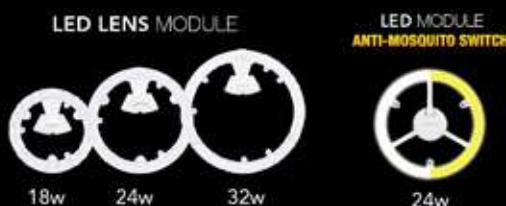

สามารถเลือกการติดตั้งได้ 2 แบบ

1. **แม่เหล็ก**

2. **ยึดสกรู**

ใช้กับห้องทั่วไป

LED MODULE
รุ่นต่างๆ

Rate (W)	Voltage(V) Frequency(Hz)	Flux (lm)	Colour	Colour Temp (K)	RA	Power Factor	Beam Angle (degree)	Lifetime (hours)	Lamp Base	IP	Driver	Dimension (w×l×h:mm.)	Weight (g)	Package size (pieces : mm.)
24	220-240 50/60Hz	2000	Daylight Warm White Cool White	6500K 2700K 4000K	>80	0.5	120	12000	-	-	-	280x280x24	180	1pc : 275x30x275 20pcs: 306x556x283