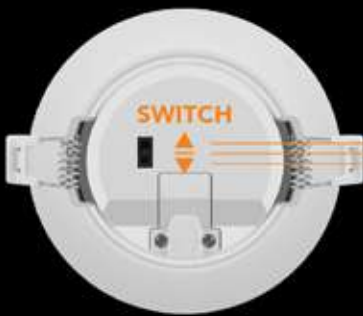

เลื่อนสวิตช์
ไปข้างบน >

DAYLIGHT
แสงขาว

เลื่อนสวิตช์
มาตรงกลาง >

COOL WHITE
แสงขาวนวล

เลื่อนสวิตช์
ไปข้างล่าง >

WARM WHITE
แสงเหลือง

LEN DOWNLIGHT 4" COLOUR CHOICE รุ่ม CHOOZE
โคมไฟเลนส์ดาวนไลท์ 3 แสงใน 1 โคม เลือกแสงเองได้
ช่วยให้คุณสามารถเลือกแสงตามบรรยากาศที่คุณ
ต้องการเองได้ เพียงทำการเลื่อนสวิตช์ที่ด้านหลังโคม
ก็สามารถเลือกได้ทั้งแสง DAYLIGHT COOL WHITE
และ WARM WHITE เหมาะกับการใช้งานในทุกๆห้อง
ทั่วไปหรือเพื่อใช้ทดแทนโคมดาวนไลท์รุ่นเก่า

ใช้กับห้องทั่วไป

Rate (W)	Voltage(V) Frequency(Hz)	Flux (lm)	Colour	Colour Temp (K)	RA	Power Factor	Beam Angle (degree)	Lifetime (hours)	Dimension (w×l×h:mm.)	Cut out size dimension	Weight (g)	Package size (pieces : mm.)
15	220-240 50/60Hz.	1200	Daylight Cool White Warm White	6500K 4000K 2700K	>80	>0.5	60	10000	120x120x54	Ø105mm.	165	1pc : 126x52x122 10pcs : 256x266x130 40pcs : 272x522x268