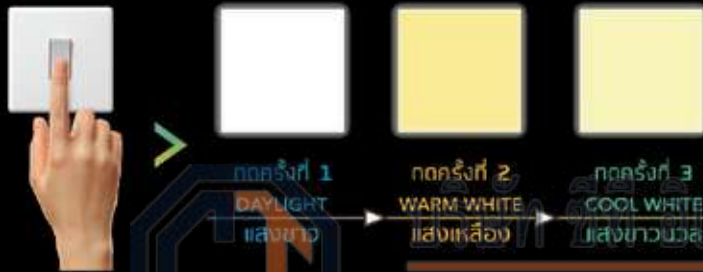

PANEL LIGHT COLOUR SWITCH

โคมแอลอีดีฝังฝ้า

3 แสง ในโคมเดียว

เปลี่ยนแสงด้วยสวิตช์ไฟ

ปรับเปลี่ยนแสง
ด้วยสวิตช์ไฟ

ชุดโคมไฟ Panel Light รุ่น Colour Switch โคมไฟ LED ฝังฝ้าที่มี 3 แสงในโคมเดียว เปลี่ยนแสงด้วยสวิตช์ไฟ ช่วยให้ท่านปรับเปลี่ยนบรรยากาศง่าย ๆ ตามที่ความต้องการ เพียงแค่ท่านกดเปิด-ปิดและเปิดอีกครั้งที่สวิตช์ไฟก็ถึงเดิม ไม่ต้องเปลี่ยนสวิตช์ ไม่ต้องเดินระบบไฟใหม่ แสงก็จะเปลี่ยนจาก DAYLIGHT >> WARM WHITE >> COOL WHITE เมื่อติดตั้งจะเปรียบเทียบกับหลอดหรือจะห้อยเส้นระดับให้บ้านหรือออฟฟิศดูโมเดิร์นทันสมัย เหมาะกับการใช้งานทั่วไปหรือเพื่อตกแต่งโคมตะแกรงรุ่นเก่าที่ดูกิ่งหนาเกาะเกาะและไม่สวยงาม