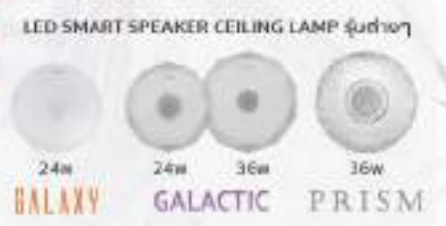

โคมไฟ LED Smart Speaker Ceiling Lamp รุ่น PRISM โคมไฟติดเพดานเพาโคมแบบแก้วคริสตัล ที่ให้ความหรูหรากับห้องของคุณ และการใช้งานที่ตอบสนองของโพลีโอดี ซึ่งนอกจากจะเป็นได้ทั้งโคมไฟแล้วยังพร้อมรับลำโพงคุณภาพเสียงพรีเมียม สามารถควบคุมได้จากทั้งรีโมทและสมาร์ตโฟน ด้วยระบบ Bluetooth ให้คุณควบคุม ตั้งเวลา นริบสี และการกระพริบของไฟ เพื่อให้เข้ากับบรรยากาศที่คุณต้องการ ผ่านแอปพลิเคชัน iLight สามารถใช้งานได้ทั้งระบบ IOS และ Andriod และยังสามารเชื่อมต่อกัน LAMPTAN Smart Cube ด้วยระบบ Wifi ทำให้คุณสามารถควบคุมโคมไฟได้ทุกที่ทุกเวลา