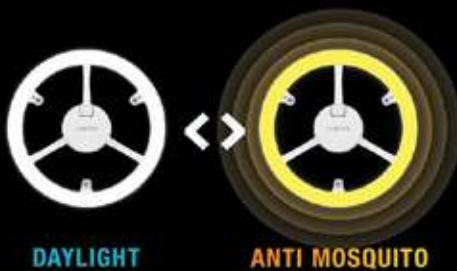

LED MODULE ANTI-MOSQUITO SWITCH

หลอดไฟกันยุง

2 สีใน 1 หลอด

เปลี่ยนสีของแสงด้วยสวิตช์ไฟ

LED MODULE ANTI-MOSQUITO SWITCH 24w

ชุดหลอดไฟ LED Module Anti-Mosquito Switch มาพร้อมด้วย 2 คุณสมบัติที่หลอดเดียว

- เป็นทั้งหลอดส่องแสงและ
- เป็นหลอดไฟที่ให้ความสว่างที่ไป

สามารถปรับเปลี่ยนสีได้ตามการใช้งานที่ลูกค้าต้องการ เพียงกดสวิตช์ไฟที่ติดตั้งบนไม่ต้องเปลี่ยนสวิตช์ ไม่ต้องเดินระบบไฟใหม่ เพียงแค่เปิด-ปิด และเปิดอีกครั้ง หลอดไฟจะสลับสี ระหว่าง

Daylight « » **Anti Mosquito**

สำหรับทดแทนหลอดนีออนทวม 32 วัตต์

ใช้ในห้องนอน

บริษัท ซีที อีเลคทริก ซัพพลาย จำกัด

CT ELECTRIC SUPPLY CO., LTD.

โทร : 02 550 9555

หลอดไม่แตก

Rate (W)	Voltage(V) Frequency(Hz)	Flux (lm)	Colour	Colour Temp (K)	RA	Power Factor	Beam Angle (degree)	Lifetime (hours)	Lamp Base	IP	Driver	Dimension (wxdxh:mm)	Weight (g)	Package size (pieces : mm)
24	220-240 50/60Hz	2000	Daylight Anti-Mosquito	6500K 1800K	>80	0.5	120	12000	-	-	-	224x224x26	159	1pc : 230x30x230 20pcs: 466x306x238