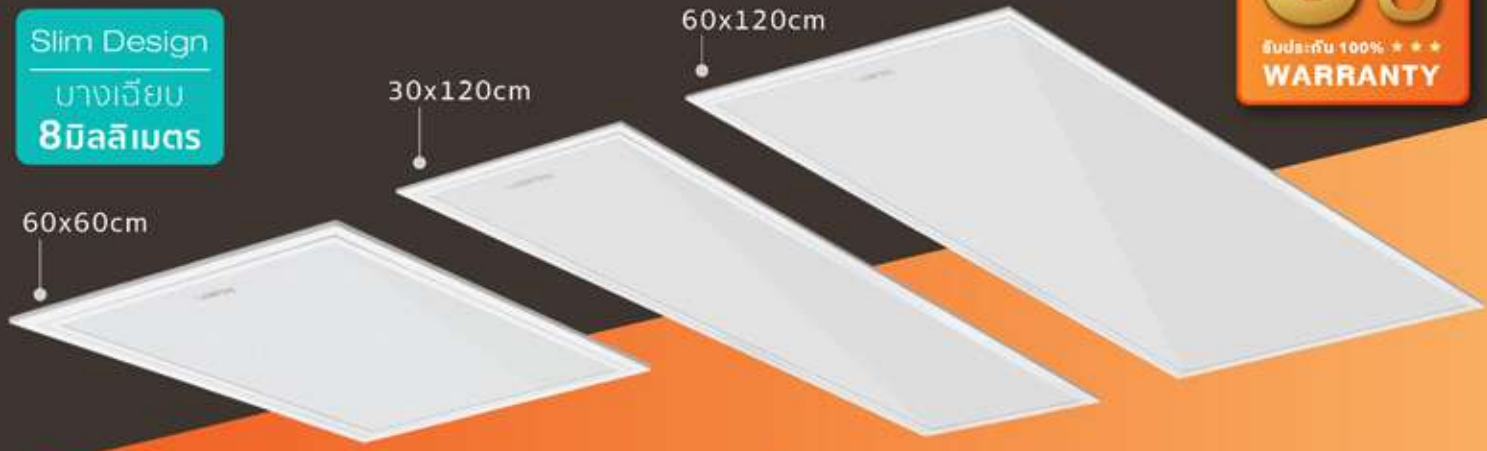

LED PANEL LIGHT

Slim Design
บางเฉียบ
8 มิลลิเมตร

3 ปี
รับประกัน 100% ***
WARRANTY

บางเฉียบกับชุดโคมไฟ LED Panel Light ที่มีความบางเพียง 8 มิลลิเมตร เรียบเนียนไปกับเพดานเมื่อติดตั้ง หรือจะห้อยเส้นระดับให้ทันสมัยหรือออฟฟิศให้ดูโมเดิร์นทันสมัย เหมาะกับการใช้งานทั่วไป หรือเพื่อตกแต่งโคมตะแกรงรุ่นเก่าที่ทุกชิ้นหนาเกะกะและเปลืองยาง

ข้อดี LED PANEL LIGHT
เมื่อเทียบกับชุดโคมตะแกรงเหล็กแบบเก่า

- ประหยัดมากกว่า
- ใช้งานดูเนียนไปกับฝ้า
- บางเบา สะดวก ติดตั้งง่าย
- ตกแต่งชุดโคมตะแกรงเหล็กของเดิมได้ทันที
- ก่อมลายน่า

โทรแจ้งราคา-สีโคมขนาด 60x60cm.
โทรแจ้งราคา-สีโคมขนาด 30x120cm.
โทรแจ้งราคา-สีโคมขนาด 60x120cm.

บริษัท ซีที อีเลคทริค จำกัด
CT ELECTRIC SUPPLY CO., LTD.
โทร : 02 550 9555

ใช้ LED Panel Light 40w จาก LAMPTAN ประหยัดค่าไฟได้

103.8 บาท/เดือน* > **1262.9 บาท/เดือน**

คุ้มค่าเหมือนได้คอมฟรี!!

10 เดือน คืนทุน

จุดคุ้มทุน คุ้มกว่า! SAVE MONEY

ตารางค่าไฟ LED Panel Light 40w จาก LAMPTAN กับชุดโคมตะแกรงเหล็ก

ใช้ LED PANEL LIGHT 40w LAMPTAN	ใช้ชุดโคมตะแกรง 4x18w ทั่วไป
เสียค่าไฟ 1.92 บาท/จุด/วัน	เสียค่าไฟ 5.38 บาท/จุด/วัน
ใช้ LED PANEL LIGHT 40w LAMPTAN	ใช้ LED PANEL LIGHT 40w LAMPTAN
ประหยัดค่าไฟ 3.46 บาท/จุด/วัน	ประหยัดค่าไฟ 103.8 บาท/จุด/เดือน

*หมายเหตุ : จำนวนจุดใช้ LED Panel Light 60x60cm. ค่าไฟที่ 4 บาท/หน่วย (100ลิ. 12 ชั่วโมงต่อ 1 จุดต่อ 1 วัน)

Rate (W)	Voltage(V) Frequency(Hz)	Flux (lm)	Colour	Colour Temp (K)	RA	Power Factor	Lifetime (hours)	Driver	Dimension (w x l x h : mm.)	Weight (g)	Package size (pieces : mm.)
40	220-240V 50/60Hz	3250	Daylight	6500K	>80	0.9	25000	Wattage : 40w Input : 220-240V 290mA Output : 27-40V 1000mA	600x600x8	2400	1pc : 655x625x30 5pcs : 175x640x670
40	220-240V 50/60Hz	3250	Daylight	6500K	>80	0.9	25000	Wattage : 40w Input : 220-240V 290mA Output : 27-40V 1000mA	300x1200x8	2611	1pc : 370x1230x45 5pcs : 305x1250x380
50	220-240V 50/60Hz	5100	Daylight	6500K	>80	0.9	25000	Wattage : 50w Input : 220-240V 250mA Output : 36V 1250mA	600x1200x10	4600	1pc : 670x1265x48 5pcs : 265x1280x690