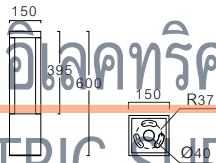

FRAME B60

WATT

LUMINAIRE LUMINOUS FLUX

6

3K 260 lm

4K 285 lm

10

3K 450 lm

4K 500 lm

บริษัท ซีที อิเล็กทริก ซัพพลาย จำกัด
CT ELECTRIC SUPPLY CO., LTD.
โทร : 02 550 9555