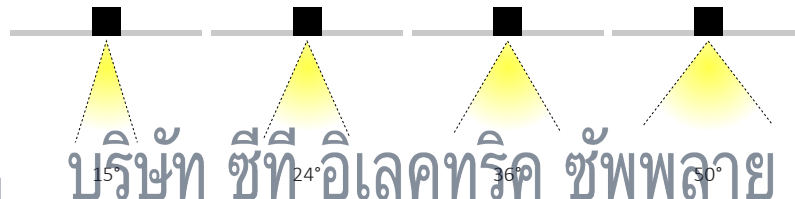

Snap frame

available in 3 color

Installation

Range

Beam angle

Color temperature

บริษัท ซีที อิเล็กทริก ซัพพลาย จำกัด

CT ELECTRIC SUPPLY CO., LTD.