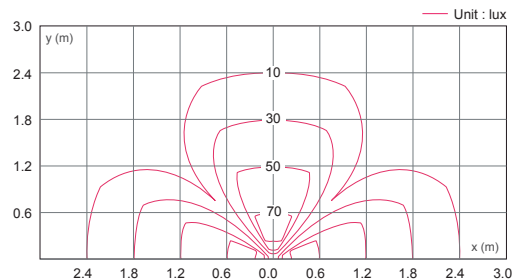

# PHOTOMETRIC DATA

FRAME B25

FRAME B45

FRAME B60

บริษัท ซีที อิเล็กทริค ซัพพลาย จำกัด  
 CT ELECTRIC SUPPLY CO., LTD.  
 โทร : 02 550 9555

FRAME B80

FRAME P300

บริษัท ซีที อิเล็กทริก ซัพพลาย จำกัด