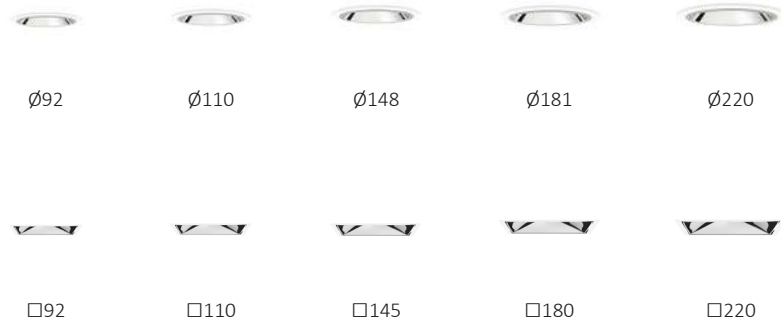

Snap frame

available in 3 color

Installation

Range

Beam angle

Color temperature

บริษัท ซีที อิเล็กทริก ซัพพลาย จำกัด

CT ELECTRIC SUPPLY CO., LTD.