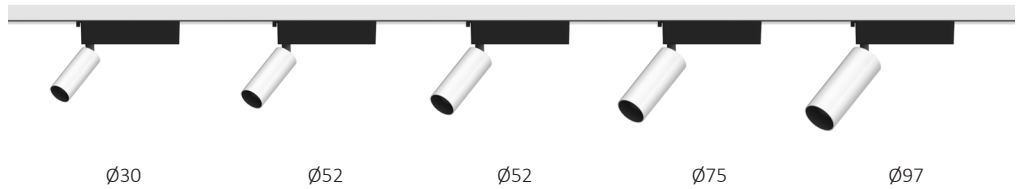

Installation

Ceiling recessed track (R)    Ceiling surface track (S)    Suspended track (P)

Range

Beam angle

Color temperature \*

บริษัท ซีที อิเล็กทริค ซัพพลาย จำกัด  
 Warm white 3000K (3K)    Cool white 4000K (4K)    Daylight 5000K (5K)  
**CT ELECTRIC SUPPLY CO., LTD.**