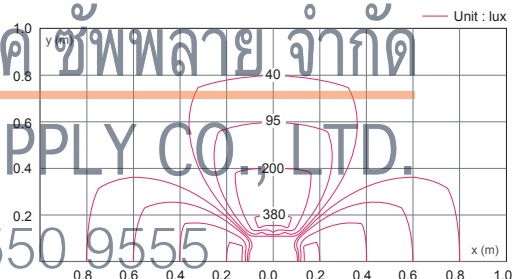

# PHOTOMETRIC DATA

FRAME B25

FRAME B45

FRAME B60

บริษัท ซีที อิเล็กทริค ซัพพลาย จำกัด  
 CT ELECTRIC SUPPLY CO., LTD.  
 โทร : 02 550 9555

FRAME B80

FRAME P300

บริษัท ซีที อิเล็กทริก ซัพพลาย จำกัด