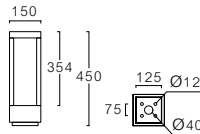

FRAME B45

WATT

LUMINAIRE LUMINOUS FLUX

3

3K 90 lm

4K 100 lm

6

3K 300 lm

4K 330 lm