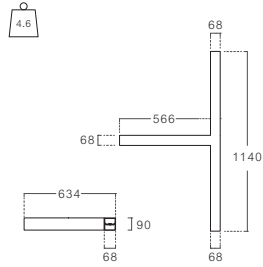

LINE SUSPENDED UP&DOWN

MODEL	WATT	LUMINAIRE LUMINOUS FLUX	LUMINAIRE COLOR
LINE PT/UD	30/30	3K 2765lm / 2765lm	White
		4K 3015lm / 3015lm	Black
		6.5K 2995lm / 2995lm	Grey

MODEL	WATT	LUMINAIRE LUMINOUS FLUX	LUMINAIRE COLOR
LINE PT/UD	48/48	3K 4220lm / 4220lm	White
		4K 4525lm / 4525lm	Black
		6.5K 4495lm / 4495lm	Grey