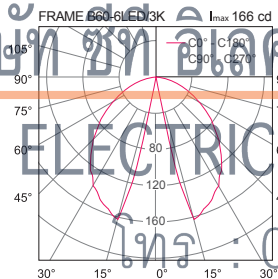

# PHOTOMETRIC DATA

FRAME B25

FRAME B45

FRAME B60

บริษัท ซีที อิเล็กทริค ซัพพลาย จำกัด  
 CT ELECTRIC SUPPLY CO., LTD.  
 โทร : 02 550 9555

FRAME B80

FRAME P300

บริษัท ซีที อิเล็กทริก ซัพพลาย จำกัด