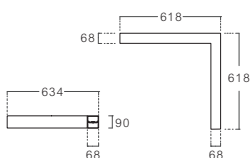

MODEL	WATT	LUMINAIRE LUMINOUS FLUX	LUMINAIRE COLOR
LINE PL/UD	20/20	3K 1845lm / 1845lm	White
		4K 2010lm / 2010lm	Black
		6.5K 2000lm / 2000lm	Grey

MODEL	WATT	LUMINAIRE LUMINOUS FLUX	LUMINAIRE COLOR
LINE PL/UD	32/32	3K 2815lm / 2815lm	White
		4K 3015lm / 3015lm	Black
		6.5K 2995lm / 2995lm	Grey

* Other luminaire colors and color temperatures are available upon request.