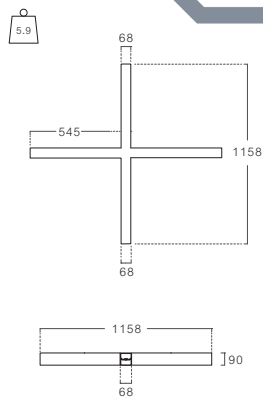

MODEL	WATT	LUMINAIRE LUMINOUS FLUX	LUMINAIRE COLOR
LINE PX/UD	40/40	3K 3685lm / 3685lm	White
		4K 4020lm / 4020lm	Black
		6.5K 3995lm / 3995lm	Grey

บริษัท ซีที อเลคทริค ซัพพลาย จำกัด

CT ELECTRIC SUPPLY CO., LTD.

โทร : 02-550 9555

MODEL	WATT	LUMINAIRE LUMINOUS FLUX	LUMINAIRE COLOR
LINE PX/UD	64/64	3K 5630lm / 5630lm	White
		4K 6030lm / 6030lm	Black
		6.5K 5990lm / 5990lm	Grey

* Other luminaire colors and color temperatures are available upon request.