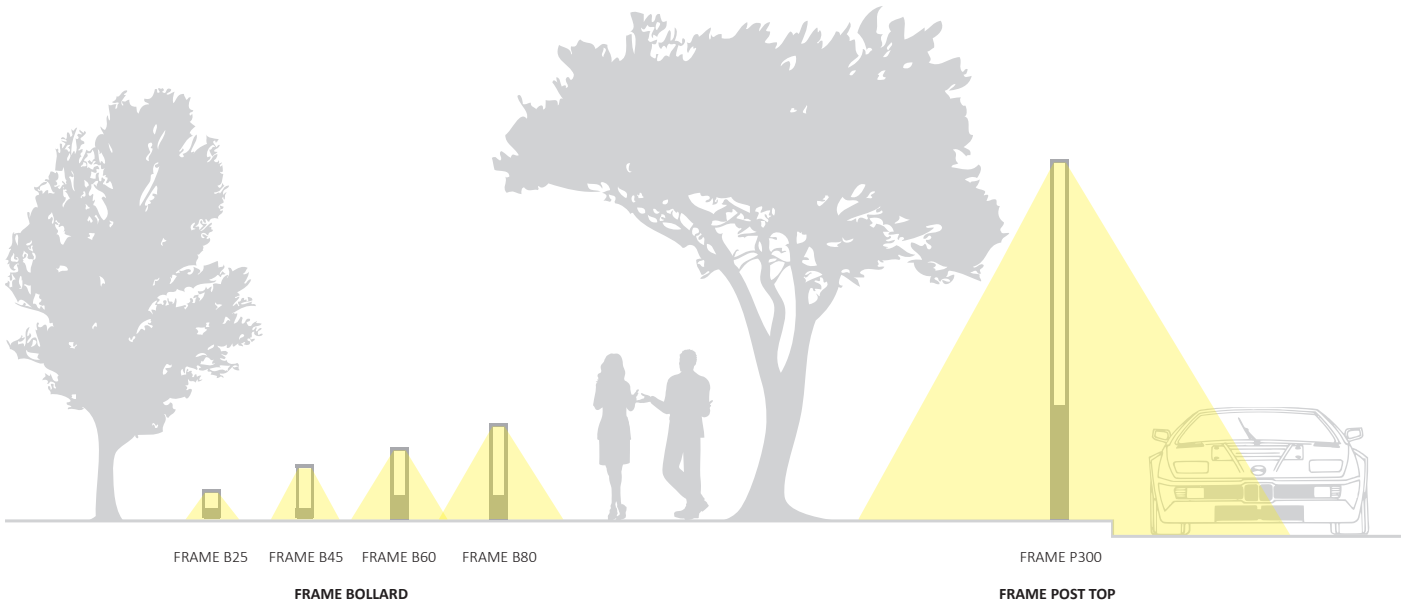

FRAME SERIES is available in various heights and power to ensure a solution for every landscape and outdoor applications.

Technical Features

- Die-cast aluminium housing and extruded aluminium structure with high corrosion resistance
- LED-COB with CRI90
- Silicone rubber gaskets
- Stainless steel screws
- Polyester powder coated
- Integral driver

Available Colors

- Matt graphite
- RAL7043
- Matt grey
- RAL9006

บริษัท ซีที อิเล็กทริก ซัพพลาย จำกัด
CT ELECTRIC SUPPLY CO., LTD.
โทร : 02 550 9555