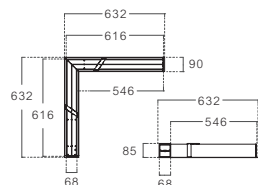

MODEL	WATT	LUMINAIRE LUMINOUS FLUX	LUMINAIRE COLOR
LINE WRL	20	3K 1845lm	White
		4K 2010lm	Black
		6.5K 2000lm	

MODEL	WATT	LUMINAIRE LUMINOUS FLUX	LUMINAIRE COLOR
LINE WRL	32	3K 2815lm	White
		4K 3015lm	Black
		6.5K 2995lm	

* Other luminaire colors and color temperatures are available upon request.