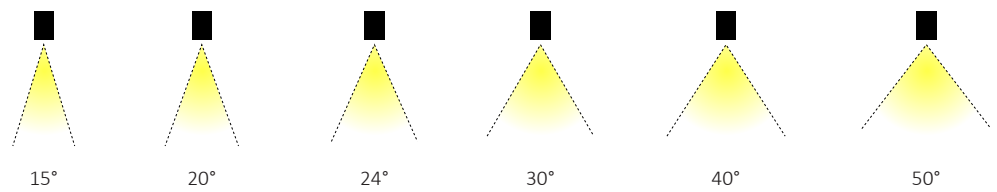

Installation

Ceiling recessed track (R)    Ceiling surface track (S)    Suspended track (P)

Range

Beam angle

Color temperature \*

บริษัท ซีที อิเล็กทริค ซัพพลาย จำกัด  
 Warm white 3000K (3K)    Cool white 4000K (4K)    Daylight 5000K (5K)  
**CT ELECTRIC SUPPLY CO., LTD.**