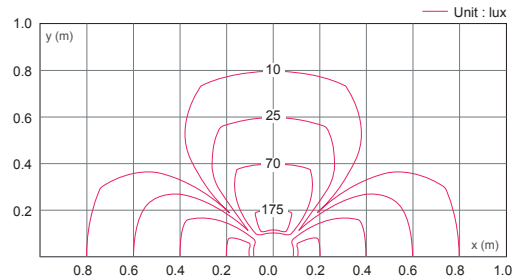

PHOTOMETRIC DATA

FRAME B25

FRAME B45

บริษัท ซีที อิเล็กทริค ซัพพลาย จำกัด
CT ELECTRIC SUPPLY CO., LTD.
โทร : 02 550 9555