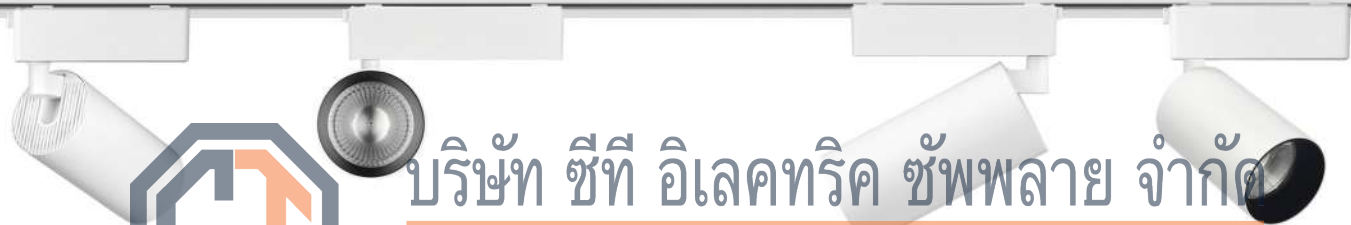

SPOT

A solution for enhancing the objects without distracting a point of interested.
SPOT is designed to be minimal and simple but with powerful performance.

≡ TIS IP20 CRI90 DALI DIM 1-10V 50,000 hrs. Lifetime

บริษัท ซีที อิเล็กทริก ซัพพลาย จำกัด

CT ELECTRIC SUPPLY CO., LTD.

โทร : 02 550 9555