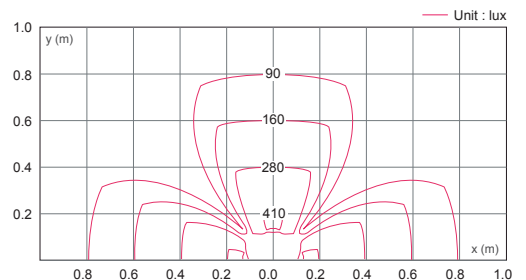

# PHOTOMETRIC DATA

FRAME B25

FRAME B45

FRAME B60

บริษัท ซีที อิเล็กทริค ซัพพลาย จำกัด  
 CT ELECTRIC SUPPLY CO., LTD.  
 โทร : 02 550 9555

FRAME B80

FRAME P300

บริษัท ซีที อิเล็กทริก ซัพพลาย จำกัด