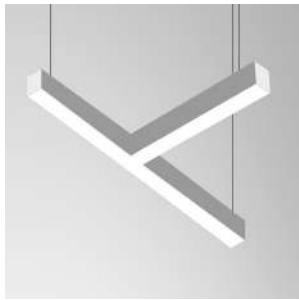

LINE SUSPENDED

MODEL	WATT	LUMINAIRE LUMINOUS FLUX	LUMINAIRE COLOR
LINE PT	30	3K 2765lm 4K 3015lm 6.5K 2995lm	White Black Grey

MODEL	WATT	LUMINAIRE LUMINOUS FLUX	LUMINAIRE COLOR
LINE PT	48	3K 4220lm 4K 4525lm 6.5K 4495lm	White Black Grey