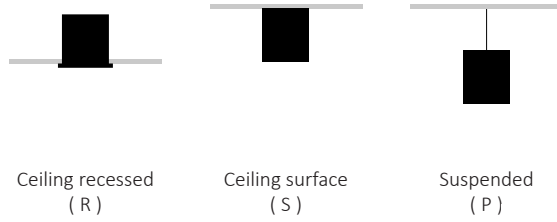

Snap frame

available in 3 color

Installation

Range

Beam angle

Color temperature

บริษัท ซีที อิเล็กทริก ซัพพลาย จำกัด

CT ELECTRIC SUPPLY CO., LTD.