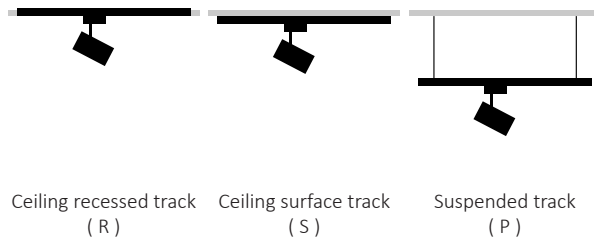

Installation

Ceiling recessed track (R)    Ceiling surface track (S)    Suspended track (P)

Range

Beam angle

Color temperature \*

บริษัท ซีที อิเล็กทริค ซัพพลาย จำกัด  
 Warm white 3000K (3K)    Cool white 4000K (4K)    Daylight 5000K (5K)  
**CT ELECTRIC SUPPLY CO., LTD.**