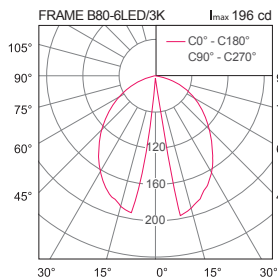

# PHOTOMETRIC DATA

FRAME B25

FRAME B45

FRAME B60

บริษัท ซีที อิเล็กทริค ซัพพลาย จำกัด  
 CT ELECTRIC SUPPLY CO., LTD.  
 โทร : 02 550 9555

FRAME B80

FRAME P300

บริษัท ซีที อิเล็กทริก ซัพพลาย จำกัด