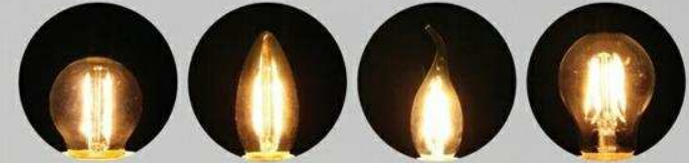

บริษัท ซีที อิเล็กทริก ซัพพลาย จำกัด
CT ELECTRIC SUPPLY CO., LTD.

“พิเศษ แสงออกรอบข้าง เพื่อความสว่างของพื้นที่โดยรอบ มากขึ้น”

โทร : 02-959-9559

สำหรับติดตั้ง

หลอดแอลอีดี Filament จาก ฮีฟ ไก์ตั้ง
“ให้อารมณ์แบบหลอดไส้ ล้ำสมัยด้วยเทคโนโลยีแอลอีดี”