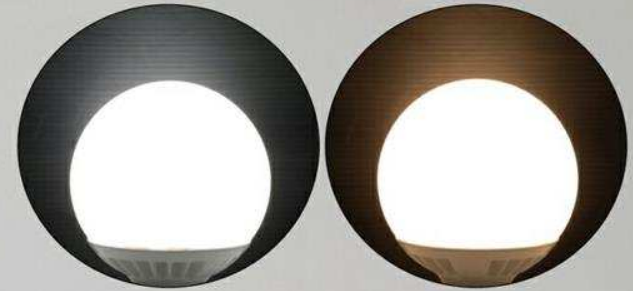

หลอดแอลอีดี Globe ใหม่ จาก ฮีฟ โลโก้ตั้ง
ขนาด 13w และ 18w ทั้งแสงเดย์ไลท์และวอร์มไวท์