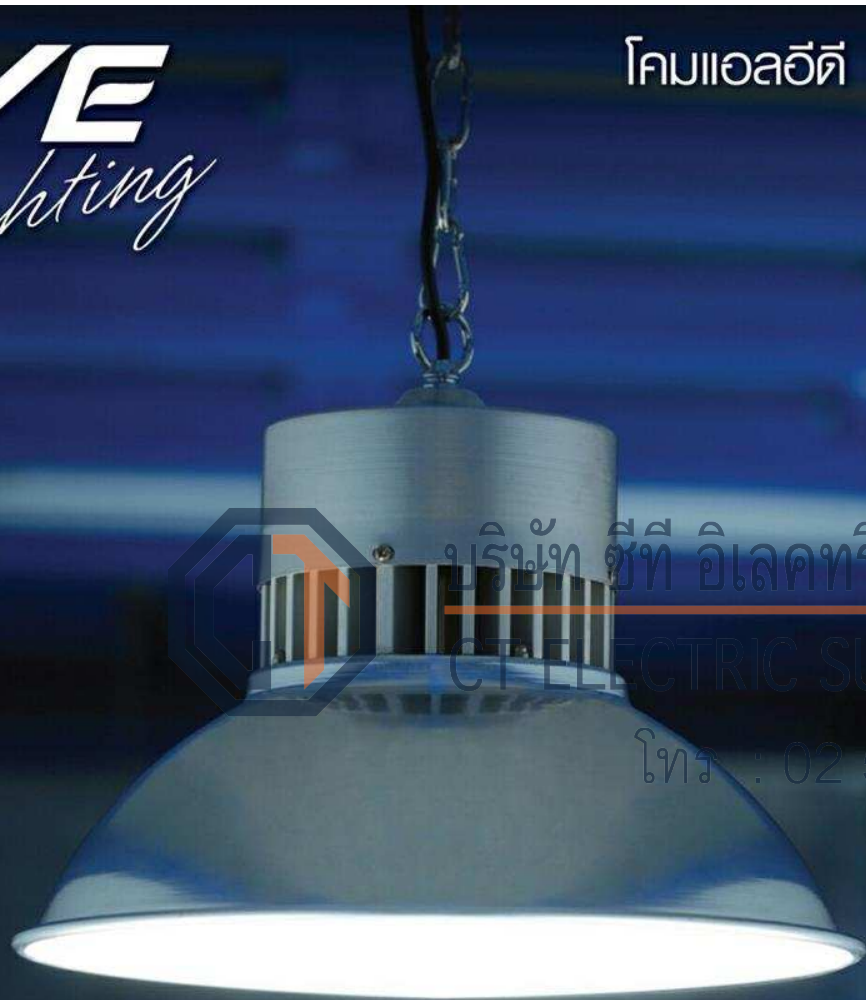

EVE
Lighting

โคมแอลอีดี Lowbay SMD จาก ฮีฟ ไลท์ติ้ง
ขนาด 30,50 และ 70 วัตต์ ด้วยแสงเดย์ไลท์

บริษัท ซีที อิเล็กทริก ซัพพลาย จำกัด

CT ELECTRIC SUPPLY CO., LTD.

โทร : 02 550 9555