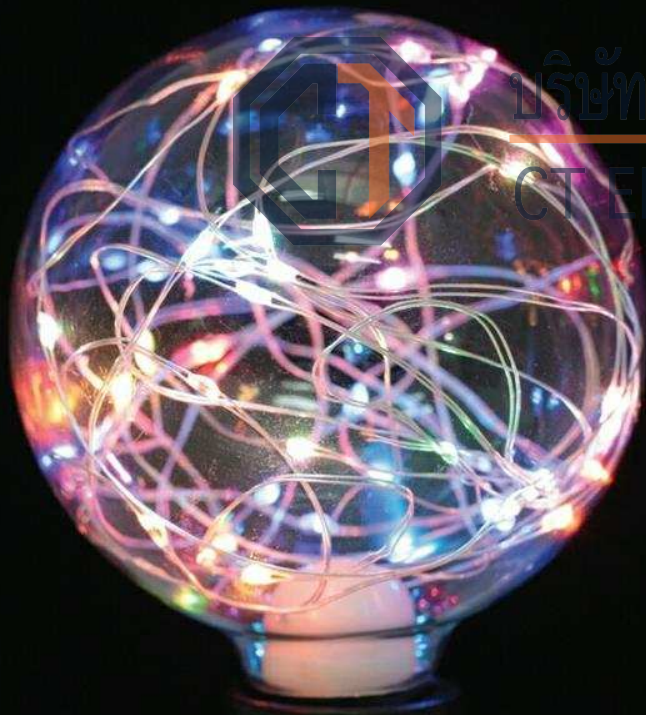

EVE
Lighting

หลอดแอลอีดี Fantastic ใหม่จาก ฮีฟ ไลท์ติ้ง
ขนาด 1 วัตต์ สี RGB ทรงกลมและทรงดาว

บริษัท ซีที อิเล็กทริก ซัพพลาย จำกัด

CT ELECTRIC SUPPLY CO., LTD.

โทร :