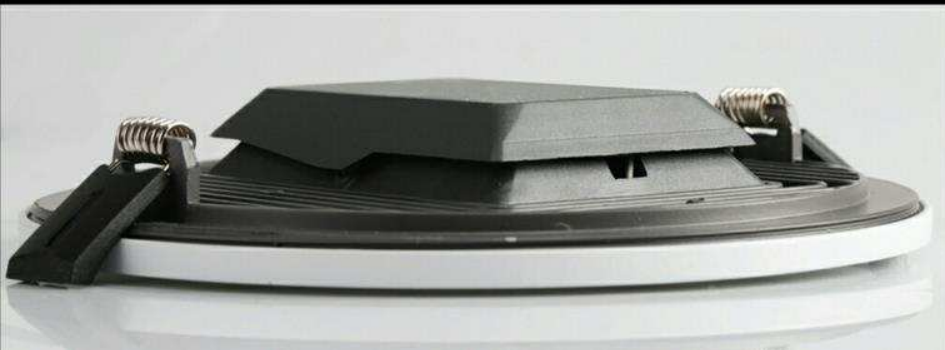

บริษัท ซีที อิเล็กทริค ซัพพลาย จำกัด
CT ELECTRIC SUPPLY CO., LTD.

โทร : 02 550 9555

ขออুমินิยมที่บางสุดๆ
ให้แสงใต้เต็มประสิทธิภาพยิ่งขึ้น พร้อมไดร์เวอร์ในตัว