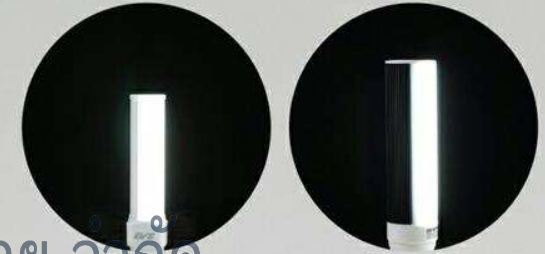

หลอดแอลอีดี PLC จาก ฮีฟ ไลท์ติ้ง

ทรงเหลี่ยมขนาด 9w และ 12w ด้วยแสงเดย์ไลท์ ขั้วหลอด G24d-1

ทรงกลมขนาด 8w และ 12w ด้วยแสงเดย์ไลท์ ขั้วหลอด E27

บริษัท ซีที อิเล็กทริก ซัพพลาย จำกัด

CT ELECTRIC SUPPLY CO., LTD.