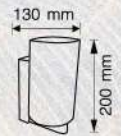

H 20-W5002-1-SSV
LAMP : E27x1
COLOR : SSV-WH
MATERIAL : STEEL-GLASS