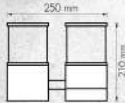

E 26-6332-2-BK
LAMP : E27x2
COLOR : BK
MATERIAL : ALUMINIUM-GLASS