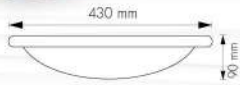

C 04-18340-MC-10
SIZE : 430x90 mm
LAMP : 32Wx1
COLOR : MC
MATERIAL : STEEL-GLASS