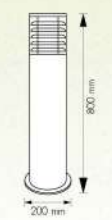

Garden Lamp Collection

บริษัท ซีที อิเล็กทริก ซัพพลาย จำกัด
CT ELECTRIC SUPPLY CO., LTD.

โทร : 02 550 9555

A 45-7196D

LAMP : E27x1
COLOR : BK
MATERIAL : ALUMINIUM-PLASTIC

B 45-7196RD

LAMP : E27x1
COLOR : BK
MATERIAL : ALUMINIUM-PLASTIC

C 25-5210-BK

LAMP : E27x1
COLOR : BK
MATERIAL : ALUMINIUM-PLASTIC

D 45-7194-H80CM-SB

LAMP : E27x1
COLOR : BK
MATERIAL : ALUMINIUM-GLASS

E 45-7194D-H80CM-SB

LAMP : E27x1
COLOR : BK
MATERIAL : ALUMINIUM-PLASTIC

F 45-7194RD-H80CM-SB

LAMP : E27x1
COLOR : BK
MATERIAL : ALUMINIUM-PLASTIC