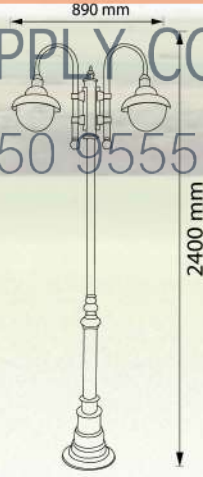

B 06-732-BK-A
 LAMP : E27x1
 COLOR : BK
 MATERIAL : STEEL-PLASTIC-GLASS

C 05-732-1-BK-BC เสาลพบุรี
 LAMP : E27x1
 COLOR : BK
 MATERIAL : STEEL-GLASS

D 05-732-2-BK-A เสาอยู่ชยา 2.00 เมตร
 LAMP : E27x2
 COLOR : BK
 MATERIAL : STEEL-GLASS