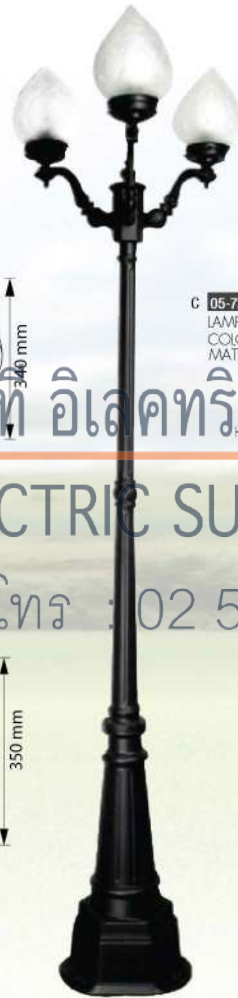

C 05-726-3-BK-A-LM002 เล้าA04
LAMP : E27x3
COLOR : BK
MATERIAL : STEEL-GLASS