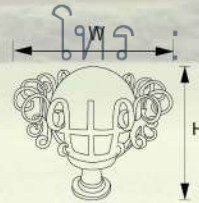

B	Dimension(mm.)	W	H	Lamp	Color	Material
05-531-BK-A	310	250	E27	BK	PLASTIC-GLASS	
05-532-BK-A	340	300	E27	BK	PLASTIC-GLASS	
05-533-BK-A	400	350	E27	BK	PLASTIC-GLASS