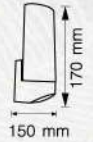

D 20-W-3315
LAMP : E27x1
COLOR : SSV
MATERIAL : STEEL-GLASS

บริษัท ซีที อีเลคทริค ซัพพลาย จำกัด

CT ELECTRIC SUPPLY CO., LTD.

โทร : 02 550 9555