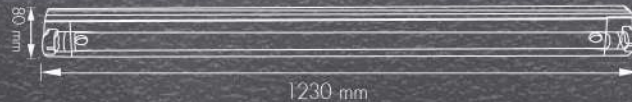

บริษัท ซีที อิเล็กทริก ซัพพลาย จำกัด

CT ELECTRIC SUPPLY CO., LTD.

B 04-UC-1x20W SIZE : D:50x610 mm LAMP :LED=18Wx1
H:80 mm COLOR :WH/WWH
MATERIAL : STEEL-PLASTIC

โทร : 02-550 9555