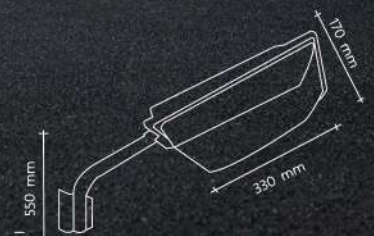

บริษัท ซีที อีเลคทริก ซัพพลาย จำกัด
CT ELECTRIC SUPPLY CO., LTD.
โทร : 02 550 9515