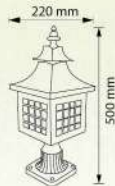

E 05-920-BK
LAMP : E27x1
COLOR : BK
MATERIAL : PLASTIC-GLASS

F 05-752-BK
LAMP : E27x1
COLOR : BK
MATERIAL : STEEL-GLASS