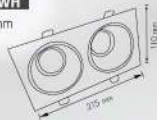

โทร : 02-550 9555

E 41-914F-MR16-WH-LSL

SIZE : Φ D:110x110 mm
H:50 mm
LAMP : MR16x1
COLOR : WHLSL
MATERIAL : STEEL

F 41-914F-2L-MR16-WH

SIZE : Φ D:110x215 mm
H:50 mm
LAMP : MR16x2
COLOR : WHLSL
MATERIAL : STEEL