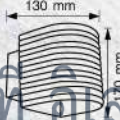

C 20-W3185
LAMP : E27x1
COLOR : SSV-WH
MATERIAL : STEEL-GLASS