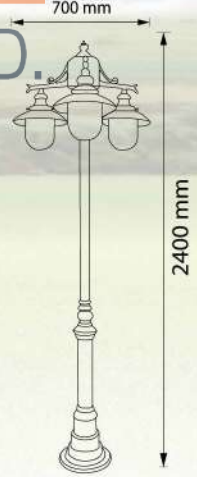

Outdoor Set Series Collection

B 06-732-BK-A
LAMP : E27x1
COLOR : BK
MATERIAL : STEEL-PLASTIC-GLASS

บริษัท ซีที อิเล็กทริค ซัพพลาย จำกัด
CT ELECTRIC SUPPLY CO., LTD.

โทร : 02 550 9555