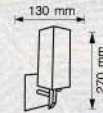

G 20-W-2068B
LAMP : E27x1
COLOR : SSV-WH
MATERIAL : STEEL-GLASS