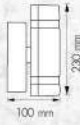

C 26-A021-1-BK
LAMP : GU10-1
SIZE : D105x110 mm
H: 50 mm
COLOR : BK
MATERIAL : ALUMINIUM-GLASS

D 26-A020-2-BK
LAMP : GU10-2
COLOR : BK
MATERIAL : ALUMINIUM-GLASS

บริษัท ซีที อีเลกทริค ซัพพลาย จำกัด
CT ELECTRIC SUPPLY CO., LTD.