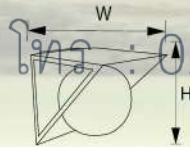

A

Dimension(mm.)	W	H	Lamp	Color	Material
06-896-BK	300	290	E27	BK	PLASTIC-GLASS
06-896-BK	330	300	E27	BK	PLASTIC-GLASS

บริษัท ซีที อีเล็คทริค ซัพพลาย จำกัด

CT ELECTRIC SUPPLY CO., LTD.