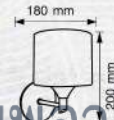

C 20-W3185
LAMP : E27x1
COLOR : SSV-WH
MATERIAL : STEEL-GLASS