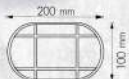

H 26-6611S-BK

LAMP : E27x1
COLOR : BK
MATERIAL : ALUMINIUM-GLASS