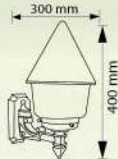

C 05-601-5-BK-A เสา 5 หลอด

LAMP : E27x3
COLOR : BK
MATERIAL : STEEL-GLASS