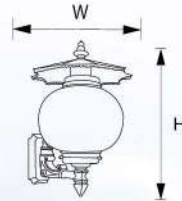

Dimension(mm.)	W	H	Lamp	Color	Material
06-541-BK-A-6"	480	360	E27	BK	PLASTIC-GLASS
06-541-BK-A-8"	450	300	E27	BK	PLASTIC-GLASS