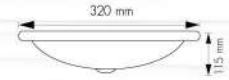

SIZE : 320x115 mm
LAMP : LED
COLOR : GD+RWD
MATERIAL : STEEL-GLASS