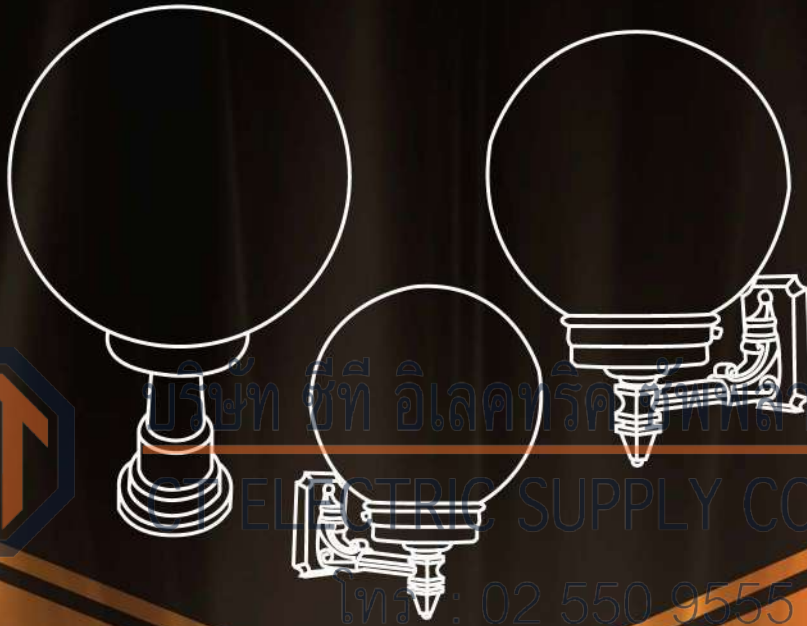

บริษัท ซีที อิเล็กทริคซัพพลาย จำกัด
ELECTRIC SUPPLY CO., LTD.
โทร: 02 550 9555

OUTDOOR SET SERIES COLLECTION