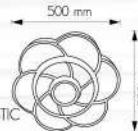

G 20-9182-500RD

SIZE : 500x110 mm
LAMP : LED 3 STEP
COLOR : WH+WW
MATERIAL : STEEL-PLASTIC

H 20-9187-500SQ