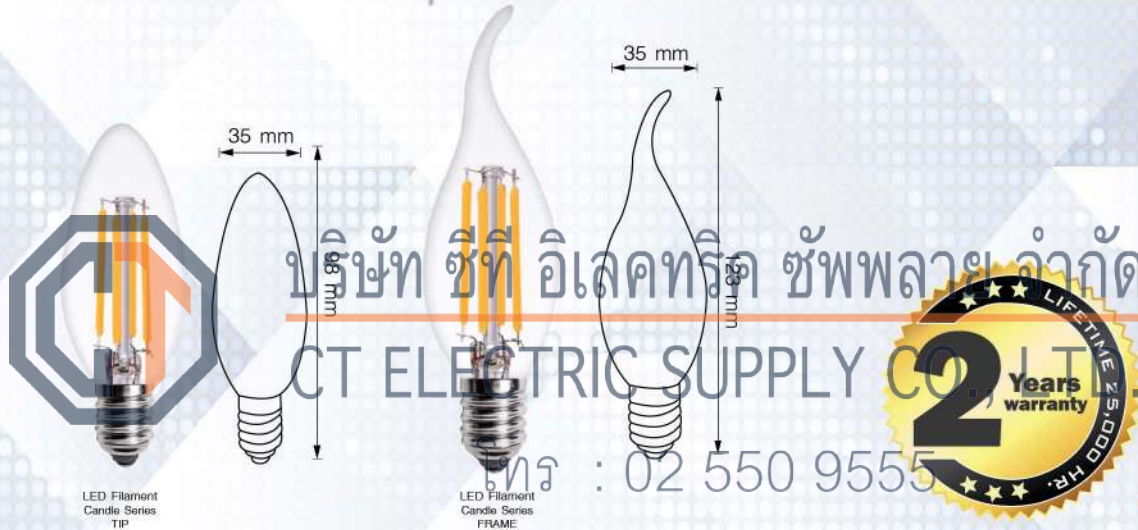

LED Filament Tip Flame

LED Filament
Candle Series
TIP

LED Filament
Candle Series
FRAME

รหัสสินค้า Code	วัตต์ Watt(W)	แรงดันไฟฟ้า Voltage(V)	ความสว่าง Lumen(Lm)	อุณหภูมิสี (เคลวิน) Color Temperature (K)	มุมแสง Beam Angle(°)	ขั้ว Type	IP	ความถูกต้องของสี (Ra)	ขนาด(มม.) Dimension(mm)
170166	4W	220-240V	450	6500K	33°	E14	20	80	35*H98
170167	4W	220-240V	450	3000K	33°	E14	20	80	35*H98
170168	4W	220-240V	450	6500K	33°	E14	20	80	35*H123
170169	4W	220-240V	450	3000K	33°	E14	20	80	35*H123