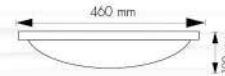

E 46-165-WD

SIZE : 460x100 mm
LAMP : LED-24W
COLOR :WD
MATERIAL : STEEL-GLASS-WOOD