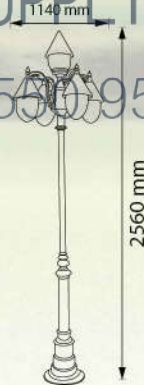

D 05-601-3-CC เสา 3 หลอด

LAMP : E27x3
COLOR : BK
MATERIAL : STEEL-GLASS