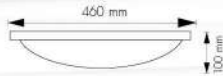

D 46-161-WD

SIZE : 460x100 mm
LAMP : LED-24W
COLOR :WD
MATERIAL : STEEL-GLASS-WOOD