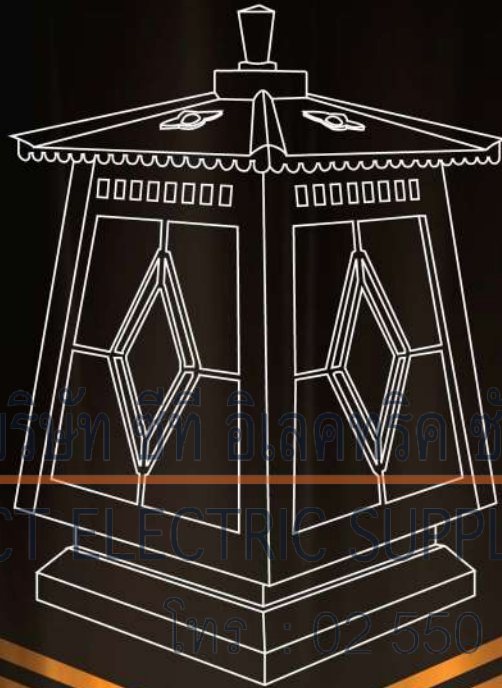

บริษัท ซีที อิเล็กทริก ซัพพลาย จำกัด

CT ELECTRIC SUPPLY CO., LTD.

โทร : 02-550-9555

OUTDOOR GATE LAMP COLLECTION