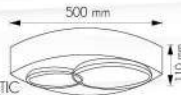

SIZE : 550x110 mm
LAMP : LED 3 STEP
COLOR : WH+WW
MATERIAL : STEEL-PLASTIC

G 20-9182-500RD