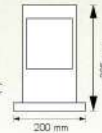

E 45-6128-H30CM-SB

LAMP : E27x1
 COLOR : BK
 MATERIAL : ALUMINIUM-PLASTIC

F 45-017193D-SB/45-017194D-SB

LAMP : E27x1
 COLOR : SBK
 MATERIAL : ALUMINIUM-PLASTIC

Outdoor Gate Lamp Collection

A 25-8108-200

LAMP : E27x1
COLOR : BK/GD
MATERIAL : STEEL-GLASS