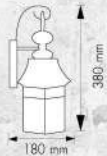

E 30-B89082-01
LAMP : E27x1
COLOR : BRASS
MATERIAL : BRASS-GLASS