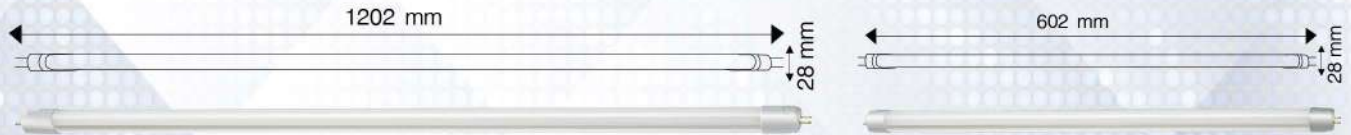

LED Glass Tube T8 8W, 16W