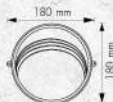

D 26-6509S-WH

LAMP : E27x1
COLOR : WH
MATERIAL : ALUMINIUM-GLASS