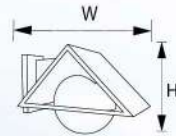

A

Dimension(mm.)	W	H	Lamp	Color	Material
06-896-BK	300	290	E27	BK	PLASTIC-GLASS
06-896-BK	330	300	E27	BK	PLASTIC-GLASS

บริษัท ซีที อีเล็คทริค ซัพพลาย จำกัด

CT ELECTRIC SUPPLY CO., LTD.

B

Dimension(mm.)	W	H	Lamp	Color	Material
06-895-BK	190	220	E27	BK	PLASTIC-GLASS
06-897BK	230	260	E27	BK	PLASTIC-GLASS

โทร : 02 550 9555

C 05-909-1-BK-A
LAMP : E27x1
COLOR : BK
MATERIAL : STEEL-GLASS