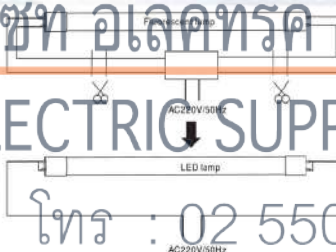

2. กรณีบัลลาสต์เดิมเป็นแบบอิเล็กทรอนิกส์

บริษัท ซีที อีเล็คทริค ซัพพลาย จำกัด

CT ELECTRIC SUPPLY CO., LTD.

โทร : 02 550 9555