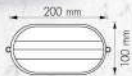

Wall Lamp Collection

A 26-6608S-WH

LAMP : E27x1
COLOR : WH
MATERIAL : ALUMINIUM-GLASS

B 26-6608L-WH

LAMP : E27x1
COLOR : WH
MATERIAL : ALUMINIUM-GLASS

C 26-6409S-BK

LAMP : E27x1
COLOR : BK
MATERIAL : ALUMINIUM-GLASS

D 26-6409L-BK

LAMP : E27x1
COLOR : BK
MATERIAL : ALUMINIUM-GLASS

E 26-6405S-BK

LAMP : E27x1
COLOR : BK
MATERIAL : ALUMINIUM-GLASS

F 26-6405L-BK

LAMP : E27x1
COLOR : BK
MATERIAL : ALUMINIUM-GLASS

G 26-5612L-BK

LAMP : E27x1
COLOR : BK
MATERIAL : ALUMINIUM-GLASS

H 26-6611S-BK

LAMP : E27x1
COLOR : BK
MATERIAL : ALUMINIUM-GLASS

I 26-6611L-BK

LAMP : E27x1
COLOR : BK
MATERIAL : ALUMINIUM-GLASS

J 26-6401L-BK

LAMP : E27x1
COLOR : BK
MATERIAL : ALUMINIUM-GLASS

บริษัท ซีที อีเลคทริค ซัพพลาย จำกัด
CT ELECTRIC SUPPLY CO., LTD.