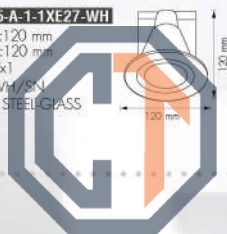

B 34-D-FX40-I-1-1XE27-WH

SIZE : Φ D:150 mm
H:90 mm
LAMP : E27x1
COLOR : WH/SN
MATERIAL : STEEL-GLASS