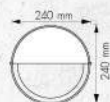

E 26-6511L-BK

LAMP : E27x1
COLOR : BK
MATERIAL : ALUMINIUM-GLASS