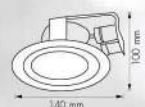

SIZE : Φ D:140 mm
H:100 mm
LAMP : E27x1
COLOR : WH/SN
MATERIAL : STEEL-GLASS

F 34-K-FX50-G-1-2XE27