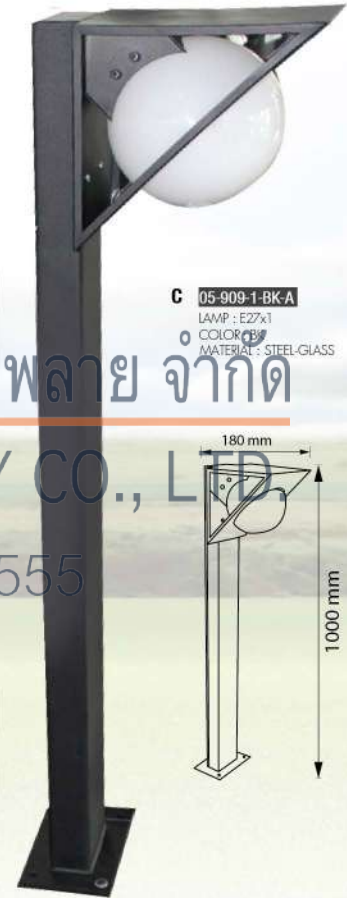

B

Dimension(mm.)	W	H	Lamp	Color	Material
06-895-BK	190	220	E27	BK	PLASTIC-GLASS
06-897BK	230	260	E27	BK	PLASTIC-GLASS

โทร : 02 550 9555

C 05-909-1-BK-A
LAMP : E27x1
COLOR : BK
MATERIAL : STEEL-GLASS