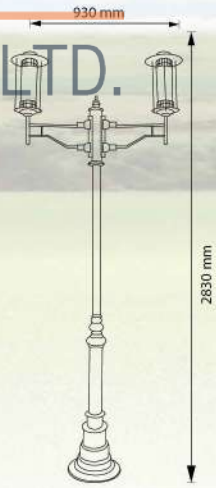

C 05-768-20B-2-BK เส้าอุยงยา
LAMP : E27x2
COLOR : BK
MATERIAL : STEEL-GLASS

บริษัท ซีที อิเล็กทริก ซัพพลาย จำกัด
CT ELECTRIC SUPPLY CO., LTD.
โทร : 02-550 9555