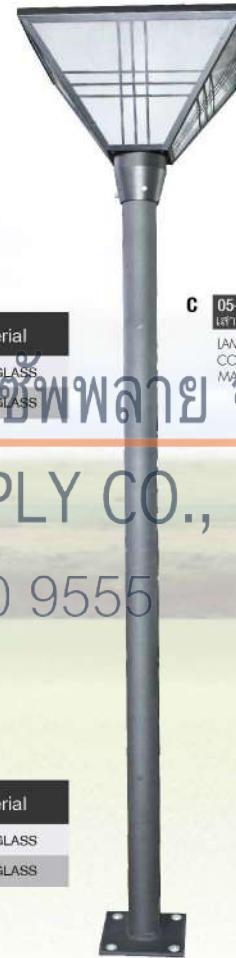

C 05-762-BK
 LAMP POLE-D73X2MMWH2M-BK
 LAMP : E27x1
 COLOR : BK
 MATERIAL : STEEL GLASS

บริษัท ซีที อิเล็กทริก ซัพพลาย จำกัด

CT ELECTRIC SUPPLY CO., LTD.

โทร : 02 550 9555

B

Dimension(mm.)	W	H	Lamp	Color	Material
05-889-BK	255	245	E27	BK	STEEL-GLASS
05-890-BK	390	400	E27	BK	STEEL-GLASS