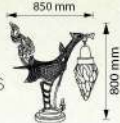

4650 mm

E 05-7012-GD-แก้ว726

LAMP : E27x1
COLOR : GOLD
MATERIAL : STEEL-GLASS

F 05-7013-GD-แก้ว7564

LAMP : E27x1
COLOR : GOLD
MATERIAL : STEEL-GLASS

G 05-7013-GD-แก้ว7016

LAMP : E27x1
COLOR : GOLD
MATERIAL : STEEL-GLASS