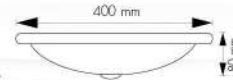

CT ELECTRIC SUPPLY CO., LTD.

โทร : 02 550 9555

C 46-113-03-WH
SIZE : 400x80 mm
LAMP : 32Wx1
COLOR : WH
MATERIAL : STEEL-GLASS

D 46-113-92-WH
SIZE : 400x80 mm
LAMP : 32Wx1
COLOR : WH
MATERIAL : STEEL-GLASS