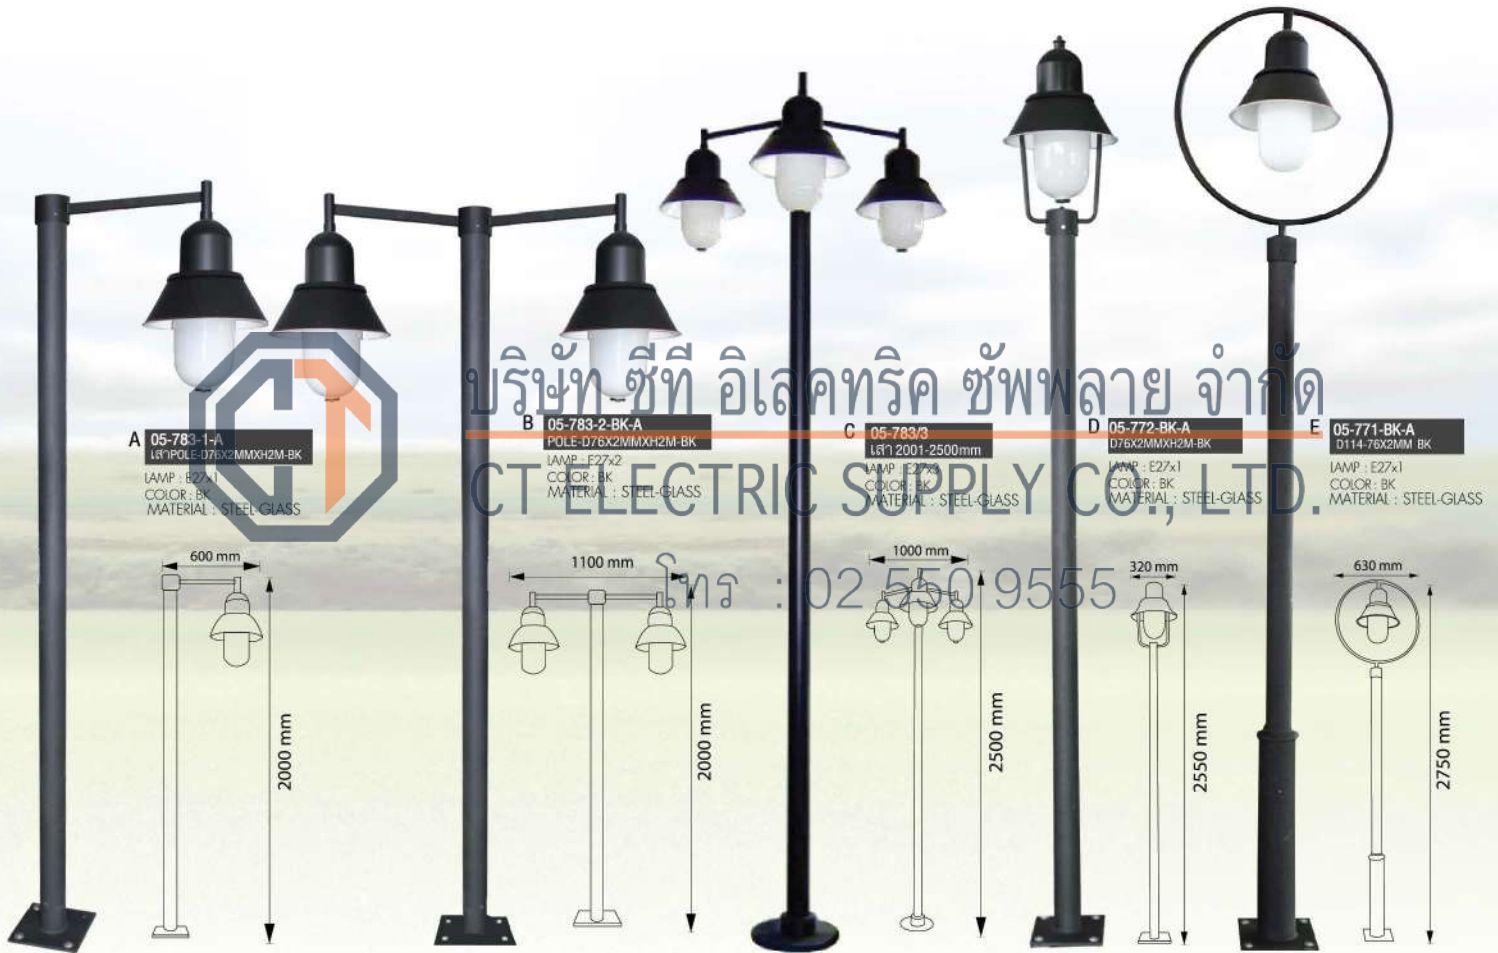

A 05-783-1-A
POLE-D76X2MMXH2M-BK
LAMP : E27x1
COLOR : BK
MATERIAL : STEEL-GLASS

B 05-783-2-BK-A
POLE-D76X2MMXH2M-BK
LAMP : E27x2
COLOR : BK
MATERIAL : STEEL-GLASS

C 05-783/3
POLE-D76X2MMXH2M-BK
LAMP : E27x2
COLOR : BK
MATERIAL : STEEL-GLASS

D 05-772-BK-A
POLE-D76X2MMXH2M-BK
LAMP : E27x1
COLOR : BK
MATERIAL : STEEL-GLASS

E 05-771-BK-A
POLE-D114-76X2MM BK
LAMP : E27x1
COLOR : BK
MATERIAL : STEEL-GLASS

บริษัท ซีที อีเลคทริค ซัพพลาย จำกัด
CT ELECTRIC SUPPLY CO., LTD.

โทร : 02 550 9555