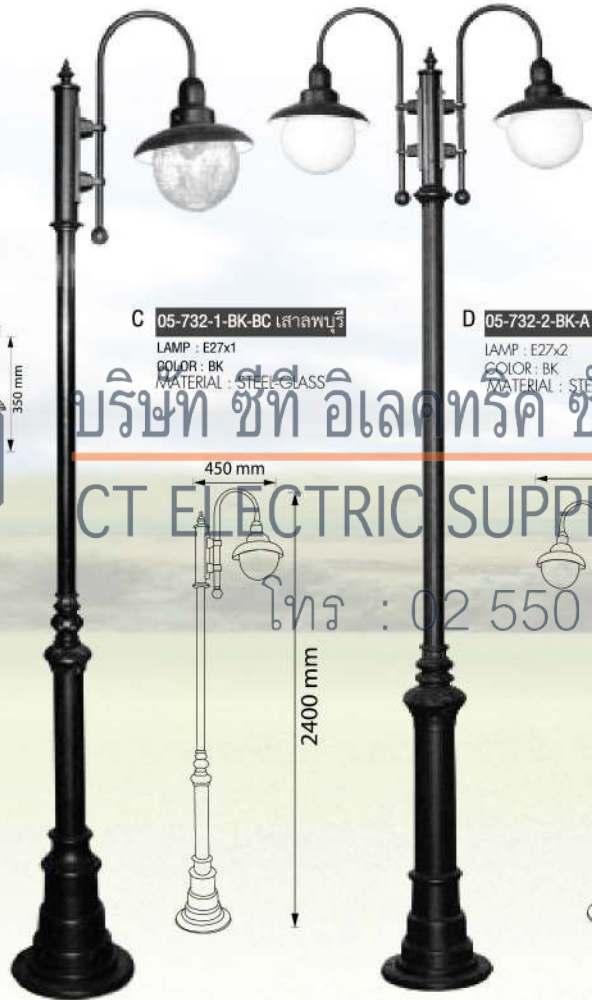

B 06-732-BK-A
 LAMP : E27x1
 COLOR : BK
 MATERIAL : STEEL-PLASTIC-GLASS

C 05-732-1-BK-BC เสาลพบุรี
 LAMP : E27x1
 COLOR : BK
 MATERIAL : STEEL-GLASS

D 05-732-2-BK-A เสาอยู่ชยา 2.00 เมตร
 LAMP : E27x2
 COLOR : BK
 MATERIAL : STEEL-GLASS