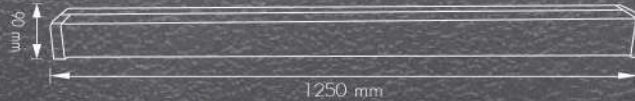

บริษัท ซีที อิเล็กทริค ซัพพลาย จำกัด

A 04-U56-1x20W SIZE : D:70x640 mm LAMP :LED=20Wx1

H:100 mm COLOR :WH

MATERIAL : STEEL-PLASTIC

CT ELECTRIC SUPPLY CO., LTD.

โทร : 02 550 9555