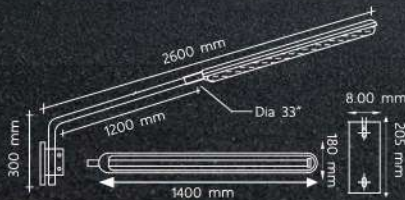

C

โคมถนน 1x40" รุ่น VILUX
(ครบชุด)

บริษัท ซีที อิเล็กทริก ซัพพลาย จำกัด
CT ELECTRIC SUPPLY CO., LTD.
โทร : 02 550 9555