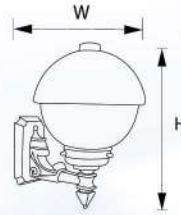

บริษัท ซีที อีเลคทริค ซัพพลาย จำกัด

CT ELECTRIC SUPPLY CO., LTD.

โทร : 02 550 9555

Outdoor Set Series Collection

A1

A	Dimension(mm.)	W	H	Lamp	Color	Material
A1	06-207-BK-A	250	330	E27	BK	PLASTIC-GLASS
A2	06-208-BK-A	250	300	E27	BK	PLASTIC-GLASS
A2	06-210-BK-A	250	400	E27	BK	PLASTIC-GLASS