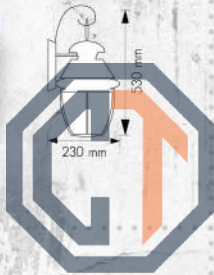

A 30-B88004-02
LAMP : E14x2
COLOR : BRASS
MATERIAL : BRASS-GLASS