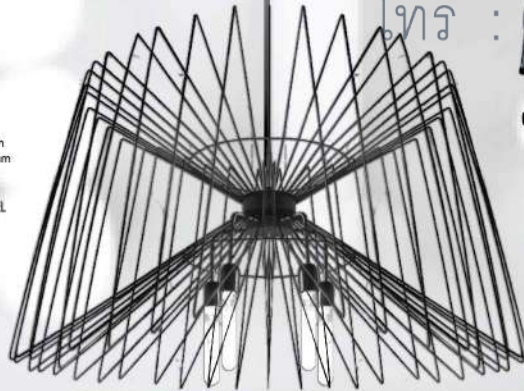

B 08-2247-4-BK
SIZE : D:310 mm
H:1200 mm
LAMP : E27x4
COLOR :BK
MATERIAL : STEEL