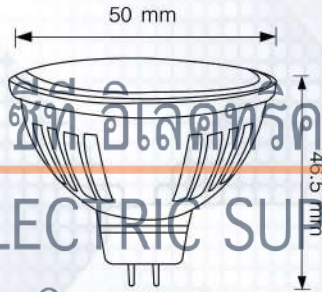

LED MR16 220V GU5.3

บริษัท ซีที อีเลคทริค ซัพพลาย จำกัด

CT ELECTRIC SUPPLY CO., LTD.

โทร : 02 550 9555