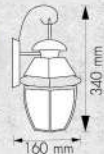

H 30-B88004-01
LAMP : E27x1
COLOR : BRASS
MATERIAL : BRASS-GLASS