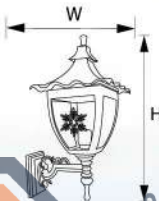

Outdoor Set Series Collection