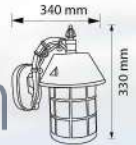

Outdoor Set Series Collection

บริษัท ซีที อีเลคทริค ซัพพลาย จำกัด
CT ELECTRIC SUPPLY CO., LTD.

โทร 02 550 9515

B	Dimension(mm.)	W	H	Lamp	Color	Material
	05-791-BK-FC	150	400	E27	BK	PLASTIC-GLASS
	05-842-BK-FC	180	450	E27	BK	PLASTIC-GLASS