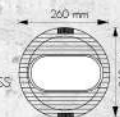

F 26-6416-BK

LAMP : E27x1
COLOR : BK
MATERIAL : ALUMINIUM-GLASS