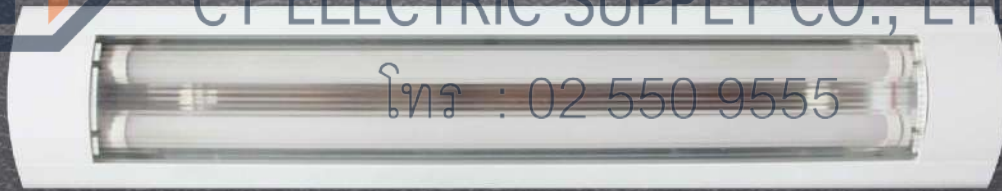

บริษัท ซีที อีเล็คทริค ซัพพลาย จำกัด
CT ELECTRIC SUPPLY CO., LTD.

โทร : 02 550 9555