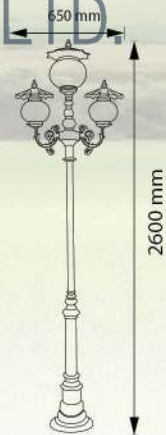

บริษัท ซีที อีเล็คทริค ซัพพลาย จำกัด
CT ELECTRIC SUPPLY CO., LTD.

โทร : 02 550 9555