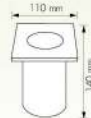

บริษัท ซีที อิเล็กทริก ซัพพลาย จำกัด

CT ELECTRIC SUPPLY CO., LTD.

โทร : 02 550 9555