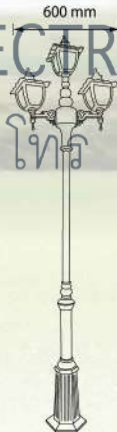

B

Dimension(mm.)	W	H	Lamp	Color	Material
05-581-BK-F	250	330	E27	BK	PLASTIC-GLASS
05-591-BK-F	180	400	E27	BK	PLASTIC-GLASS

C 05-581-3-GY-B เสาคือดาสี
 LAMP : E27x3
 COLOR : BK
 MATERIAL : STEEL-GLASS

D 05-632-3-BK-F เสาคัลพบุรี
 LAMP : E27x3
 COLOR : BK
 MATERIAL : STEEL-GLASS