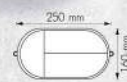

D 26-6409L-BK

LAMP : E27x1
COLOR : BK
MATERIAL : ALUMINIUM-GLASS

E 26-6405S-BK

LAMP : E27x1
COLOR : BK
MATERIAL : ALUMINIUM-GLASS