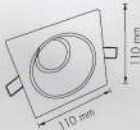

E 41-914F-MR16-WH-LSL

SIZE : Φ D:110x110 mm
H:50 mm
LAMP : MR16x1
COLOR : WHLSL
MATERIAL : STEEL