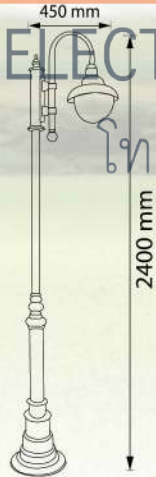

B 06-732-BK-A
 LAMP : E27x1
 COLOR : BK
 MATERIAL : STEEL-PLASTIC-GLASS

C 05-732-1-BK-BC เสาลพบุรี
 LAMP : E27x1
 COLOR : BK
 MATERIAL : STEEL-GLASS

D 05-732-2-BK-A เสาอยู่ชยา 2.00 เมตร
 LAMP : E27x2
 COLOR : BK
 MATERIAL : STEEL-GLASS