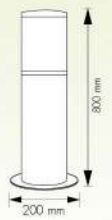

Garden Lamp Collection

บริษัท ซีที อิเล็กทริก ซัพพลาย จำกัด
CT ELECTRIC SUPPLY CO., LTD.

โทร : 02 550 9555

A 45-7196D

LAMP : E27x1
COLOR : BK
MATERIAL : ALUMINIUM-PLASTIC

B 45-7196RD

LAMP : E27x1
COLOR : BK
MATERIAL : ALUMINIUM-PLASTIC

C 25-5210-BK

LAMP : E27x1
COLOR : BK
MATERIAL : ALUMINIUM-PLASTIC

D 45-7194-H80CM-SB

LAMP : E27x1
COLOR : BK
MATERIAL : ALUMINIUM-GLASS

E 45-7194D-H80CM-SB

LAMP : E27x1
COLOR : BK
MATERIAL : ALUMINIUM-PLASTIC

F 45-7194RD-H80CM-SB

LAMP : E27x1
COLOR : BK
MATERIAL : ALUMINIUM-PLASTIC