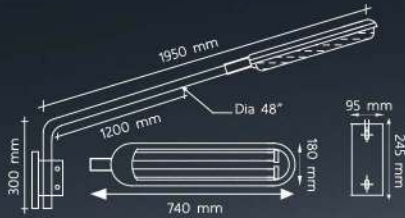

**D 62-TVGC-808-16-CLOSED
(MAX 250W)**
LAMP : E40x1 (MAX 250W)
MATERIAL : STEEL-ACRYLIC

บริษัท ซีที อิเล็กทริก ซัพพลาย จำกัด

CT ELECTRIC SUPPLY CO., LTD.

โทร : 02 550 9555

STREET LIGHT
COLLECTION

Street Light Collection