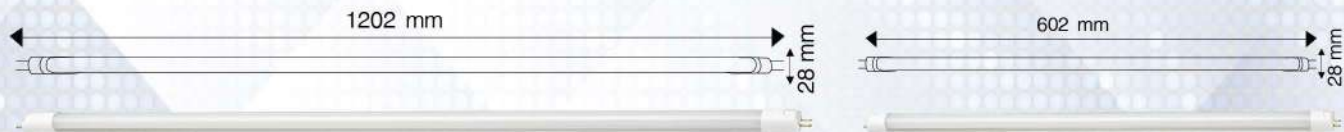

LED Glass Tube T8 9W, 18W