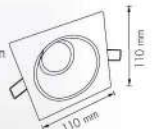

D 41-914F-MR16-BK

SIZE : Φ D:110x110 mm
H:50 mm
LAMP : MR16x1
COLOR : BK
MATERIAL : STEEL

บริษัท ซีที อิล렉ทริค ซัพพลาย จำกัด

CT ELECTRIC SUPPLY CO., LTD.

โทร : 02-550 9555