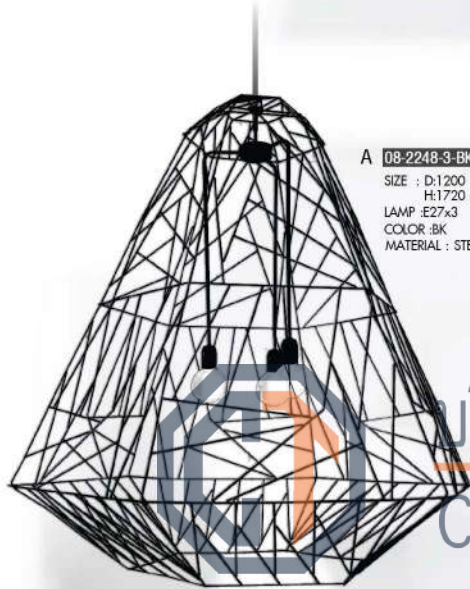

A 08-2248-3-BK
SIZE : D:1200 mm
H:1720 mm
LAMP : E27x3
COLOR :BK
MATERIAL : STEEL