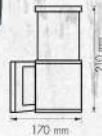

F 26-6303-BK
LAMP : E27x1
COLOR : BK
MATERIAL : ALUMINIUM-GLASS