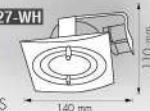

SIZE : Φ D:130x245 mm
H:150 mm
LAMP : E27x2
COLOR : WH
MATERIAL : STEEL

E 010079-WH

SIZE : Φ D:135 mm
H:190 mm
LAMP : E27x1
COLOR : WH
MATERIAL : STEEL-GLASS

F 34-K-SH40-A-21-1XE27-WH

SIZE : Φ D:140 mm
H:110 mm
LAMP : E27x1
COLOR : WH
MATERIAL : STEEL-GLASS