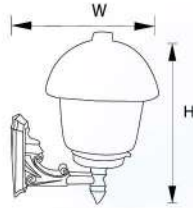

บริษัท ซีที อีเลคทริค ซัพพลาย จำกัด

CT ELECTRIC SUPPLY CO., LTD.

โทร : 02 550 9555

Outdoor Set Series Collection

A1

A	Dimension(mm.)	W	H	Lamp	Color	Material
A1	06-207-BK-A	250	330	E27	BK	PLASTIC-GLASS
A2	06-208-BK-A	250	300	E27	BK	PLASTIC-GLASS
A2	06-210-BK-A	250	400	E27	BK	PLASTIC-GLASS