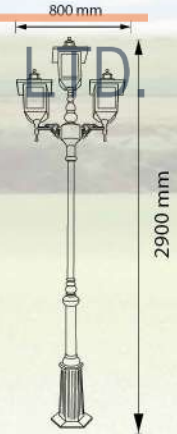

บริษัท ซีที อีเลคทริค ซัพพลาย จำกัด

CT ELECTRIC SUPPLY CO., LTD.

โทร : 02 550 9555