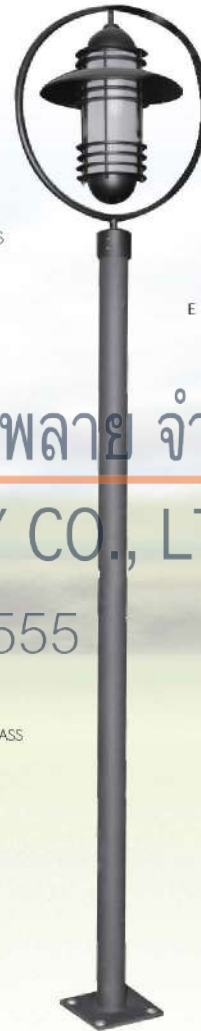

E 05-847-BK-FC
LAMP/POLE-D/632MMX12M- BK
LAMP : E27x1
COLOR : BK
MATERIAL : STEEL-GLASS