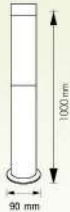

Garden Lamp Collection

A 25-5301-H80CM-BK

LAMP : E27x1
COLOR : BK
MATERIAL : ALUMINIUM-PLASTIC

B 25-6315

LAMP : E27x1
COLOR : BK
MATERIAL : ALUMINIUM-GLASS

LAMP : E27x1
COLOR : BK
MATERIAL : ALUMINIUM-PLASTIC

LAMP : E27x1
COLOR : BK
MATERIAL : ALUMINIUM-PLASTIC

LAMP : E27x1
COLOR : BK
MATERIAL : ALUMINIUM-GLASS

LAMP : E27x1
COLOR : BK
MATERIAL : ALUMINIUM-GLASS

บริษัท ซีที อิเล็กทริก ซัพพลาย จำกัด
CT ELECTRIC SUPPLY CO., LTD.

โทร : 02 550 9555