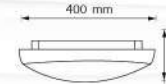

D 46-114-D-350-CL
SIZE : 400x90 mm
LAMP : LED-24W
COLOR : CL
MATERIAL : STEEL-PLASTIC