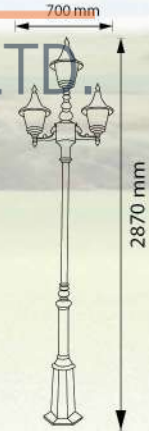

บริษัท ซีที อิเล็กทริค ซัพพลาย จำกัด
CT ELECTRIC SUPPLY CO., LTD

โทร 02 550 9555