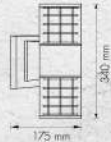

H 26-6316-2
LAMP : E27x2
COLOR : BK
MATERIAL : ALUMINIUM-GLASS