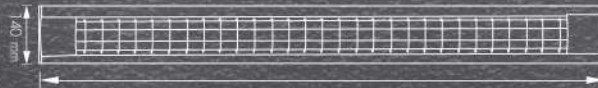

บริษัท ซีที อีเล็คทริค ซัพพลาย จำกัด

A 44-CFG-LED-T8-1X18 SIZE : D:110x1330.5 mm LAMP :LED=18x1

H:40.5 mm COLOR :WH

MATERIAL : STEEL-PLASTIC

CT ELECTRIC SUPPLY CO., LTD.

โทร : 02-550-9555

B 44-CFG-2x18W-T8 SIZE : D:140x1330.5 mm LAMP :LED=18Wx2