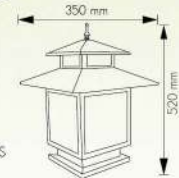

SIZE : D:350x350 mm
H:520 mm
LAMP : E27x1
COLOR : BK
MATERIAL : STEEL-GLASS