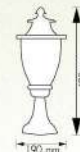

E 36-5190S2/N-BG

LAMP : E27x1
COLOR : BG
MATERIAL : ALUMINIUM-GLASS

Outdoor Gate Lamp Collection

A 05-525-BK-A

LAMP : E27x1
 COLOR : BK
 MATERIAL : PLASTIC-GLASS

B 45-5274-SB

LAMP : E27x1
 COLOR : SB
 MATERIAL : ALUMINIUM-PLASTIC