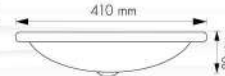

E 48-88340-WH-01-99-1

SIZE : 410x80 mm
LAMP : 32Wx1
COLOR : WH
MATERIAL : STEEL-GLASS