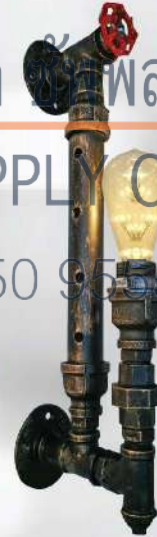

บริษัท ซีที อิเล็กทริค จำกัด
CT ELECTRIC SUPPLY CO., LTD.

โทร : 02-550 9535

D 17-092W-A

SIZE : D:700x800 mm
H:200 mm
LAMP :E27x2
MATERIAL : STEEL-WOOD

E 17-091W-C

SIZE : D:320x550 mm
H:270 mm
LAMP :E27x2
MATERIAL : STEEL-WOOD