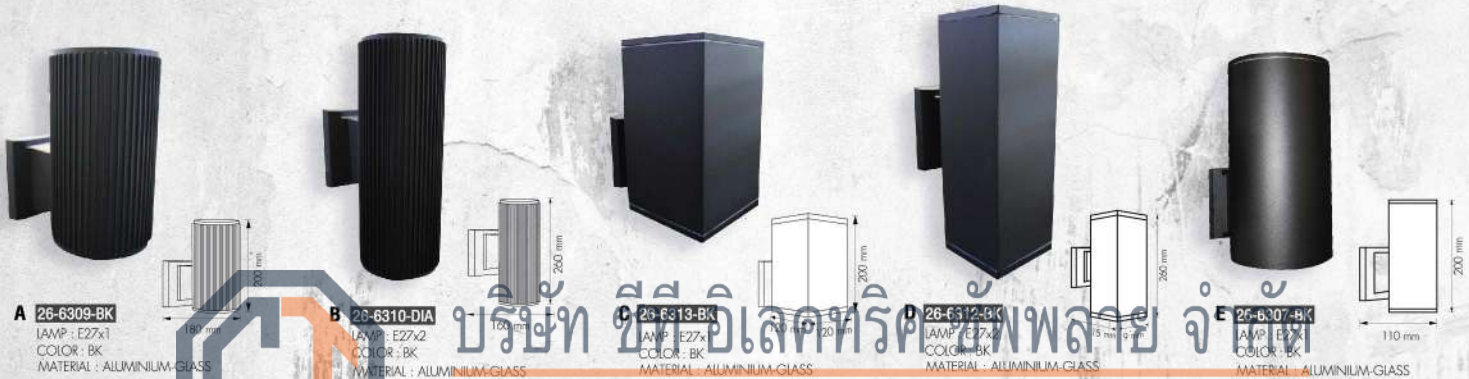

บริษัท ซีอีอีเลกทริค จำกัด
CT ELECTRIC SUPPLY CO., LTD.

โทร : 02 550 9555