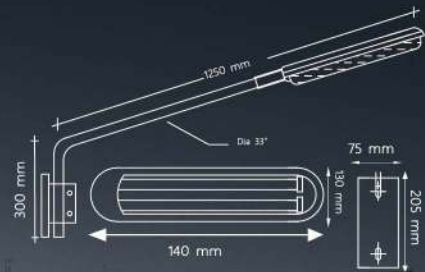

A โคมถนน 1x20" รุ่น VILUX (ครบชุด)