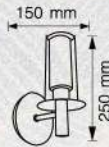

F 20-W3354-1
LAMP : E14x1
COLOR : CH-CL
MATERIAL : STEEL-GLASS