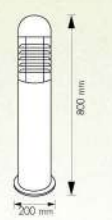

Garden Lamp Collection

บริษัท ซีที อิเล็กทริก ซัพพลาย จำกัด
CT ELECTRIC SUPPLY CO., LTD.

โทร : 02 550 9555

A 45-7196D

LAMP : E27x1
COLOR : BK
MATERIAL : ALUMINIUM-PLASTIC

B 45-7196RD

LAMP : E27x1
COLOR : BK
MATERIAL : ALUMINIUM-PLASTIC

C 25-5210-BK

LAMP : E27x1
COLOR : BK
MATERIAL : ALUMINIUM-PLASTIC

D 45-7194-H80CM-SB

LAMP : E27x1
COLOR : BK
MATERIAL : ALUMINIUM-GLASS

E 45-7194D-H80CM-SB

LAMP : E27x1
COLOR : BK
MATERIAL : ALUMINIUM-PLASTIC

F 45-7194RD-H80CM-SB

LAMP : E27x1
COLOR : BK
MATERIAL : ALUMINIUM-PLASTIC