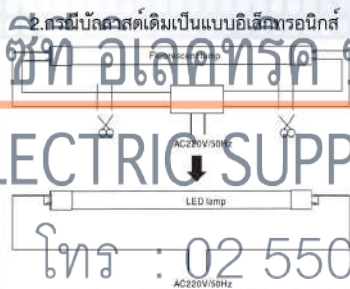

ขั้นตอนการเปลี่ยนหลอด

บริษัท ซีที อีเล็คทริค ซัพพลาย จำกัด

CT ELECTRIC SUPPLY CO., LTD.

โทร : 02 550 9555