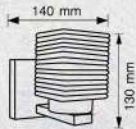

F 20-W3354-1
LAMP : E14x1
COLOR : CH-CL
MATERIAL : STEEL-GLASS