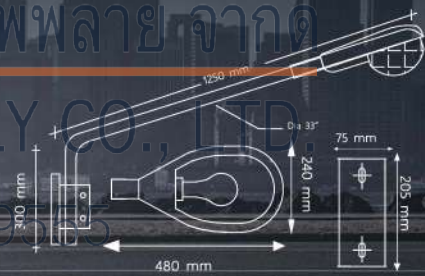

B โคม 1x15" รุ่น SCB 15 / 25 รุ่น LUNAR (ครบชุด)