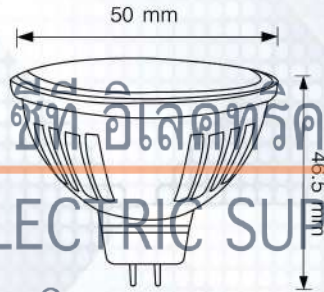

LED MR16 12V GU5.3

บริษัท ซีที อีเลคทริค ซัพพลาย จำกัด

CT ELECTRIC SUPPLY CO., LTD.

โทร : 02 550 9555