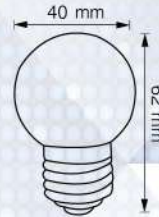

บริษัท ซีที อีเลคทริค ซัพพลาย จำกัด

CT ELECTRIC SUPPLY CO., LTD.

โทร: 02 550 9555