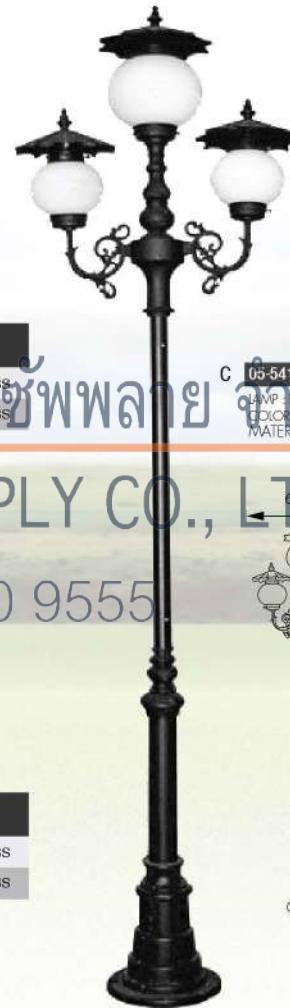

Dimension(mm.)	W	H	Lamp	Color	Material
05-541-BK-A-6"	250	430	E27	BK	PLASTIC-GLASS
05-541-BK-A-8"	300	440	E27	BK	PLASTIC-GLASS

Dimension(mm.)	W	H	Lamp	Color	Material
05-541-3-BK-A	650	2600	E27x3	BK	STEEL-GLASS