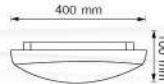

C 46-114-C-350-WH
SIZE : 400x100 mm
LAMP : LED-24W
COLOR : WH
MATERIAL : STEEL-PLASTIC