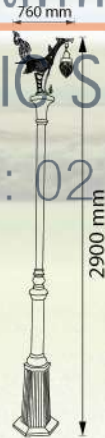

B 05-7012-GD เสาอิตาลี-แก้ว728
LAMP : E27x1
COLOR : GOLD
MATERIAL : STEEL-GLASS