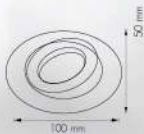

SIZE : Φ D:100 mm
H:50 mm
LAMP : MR16x1
COLOR : WH
MATERIAL : STEEL

E 41-T03-MR16-WH