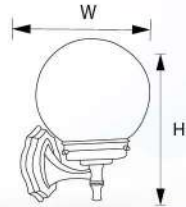

A

Dimension(mm.)	W	H	Lamp	Color	Material
06-608-A-W	300	250	E27	BK	PLASTIC-GLASS
06-610-BK-A	350	250	E27	BK	PLASTIC-GLASS
06-612-BK-A	410	400	E27	BK	PLASTIC-GLASS
06-612-BK-C	410	400	E27	BK	PLASTIC-GLASS