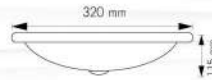

SIZE : 320x115 mm
LAMP : LED
COLOR : GD+CH+PG
MATERIAL : STEEL-GLASS

F 46-7242-GD+RWD