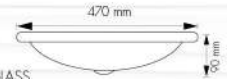

F 04-110T8340-01-10

SIZE : 470x90 mm
LAMP : 32Vx1
COLOR : TB
MATERIAL : STEEL-PLASTIC-GLASS