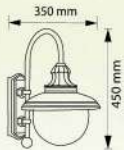

B 06-732-BK-A
 LAMP : E27x1
 COLOR : BK
 MATERIAL : STEEL-PLASTIC-GLASS

C 05-732-1-BK-BC เสาลพบุรี
 LAMP : E27x1
 COLOR : BK
 MATERIAL : STEEL-GLASS

D 05-732-2-BK-A เสาอยู่ชยา 2.00 เมตร
 LAMP : E27x2
 COLOR : BK
 MATERIAL : STEEL-GLASS