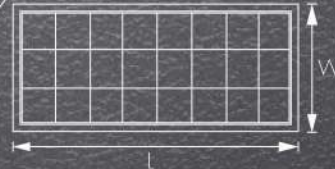

A

Dimension(mm.)	W	L	H	Lamp	Color	Material
04-C59-1x36W	190.5	1230.5	90	Neon-36Wx1	WH	ALUMINIUM REFLECTOR
04-T59-1x36W	190.5	1210	90	Neon-36Wx1	WH	ALUMINIUM REFLECTOR
04-W59-1x36W	190.5	1250	90	Neon-36Wx1	WH	ALUMINIUM REFLECTOR

B

Dimension(mm.)	W	L	H	Lamp	Color	Material
04-C59-2x36W	300	1250	80	Neon-36Wx2	WH	ALUMINIUM REFLECTOR
04-T59-2x36W	300	1250	90	Neon-36Wx2	WH	ALUMINIUM REFLECTOR
04-W59-2x36W	300	1250	90	Neon-36Wx2	WH	ALUMINIUM REFLECTOR

บริษัท ซีที อีเลคทริค จำกัด
CT ELECTRIC SUPPLY CO., LTD.

โทร : 02 550 9555