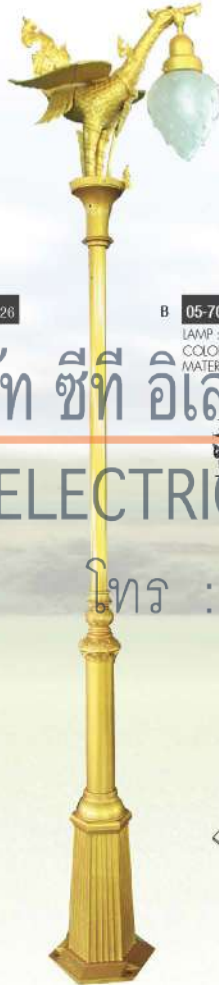

Outdoor Set Series Collection

A 05-7012-GD เสาอัญมณี-แก้ว728
LAMP : E27x1
COLOR : GOLD
MATERIAL : STEEL-GLASS

บริษัท ซีที อิเล็กทริก ซัพพลาย จำกัด
CT ELECTRIC SUPPLY CO., LTD.

โทร : 02 550 9555