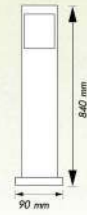

Garden Lamp Collection

A 25-5301-H80CM-BK

LAMP : E27x1
COLOR : BK
MATERIAL : ALUMINIUM-PLASTIC

B 25-6315

LAMP : E27x1
COLOR : BK
MATERIAL : ALUMINIUM-GLASS

LAMP : E27x1
COLOR : BK
MATERIAL : ALUMINIUM-PLASTIC

LAMP : E27x1
COLOR : BK
MATERIAL : ALUMINIUM-PLASTIC

LAMP : E27x1
COLOR : BK
MATERIAL : ALUMINIUM-GLASS

LAMP : E27x1
COLOR : BK
MATERIAL : ALUMINIUM-GLASS

บริษัท ซีที อิเล็กทริก ซัพพลาย จำกัด
CT ELECTRIC SUPPLY CO., LTD.

โทร : 02 550 9555