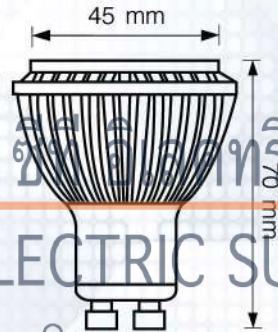

LED MR16 220V GU10

บริษัท ซีที อิเล็กทริก ซัพพลาย จำกัด

CT ELECTRIC SUPPLY CO., LTD.

โทร : 02 550 9555