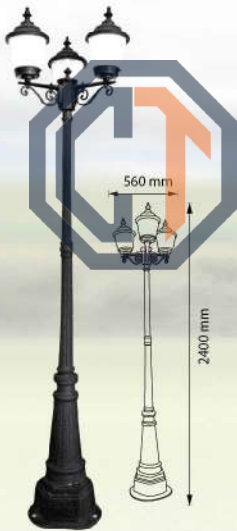

A 05-654-3A-J21 (รหัส A04)

LAMP : E27x3
COLOR : BK
MATERIAL : STEEL-GLASS