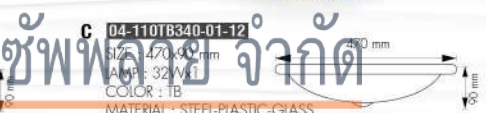

C 04-110T8340-01-12

SIZE : 470x90 mm
LAMP : 32Vx1
COLOR : TB
MATERIAL : STEEL-PLASTIC-GLASS