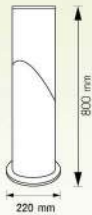

Garden Lamp Collection

A 25-5301-H80CM-BK

LAMP : E27x1
COLOR : BK
MATERIAL : ALUMINIUM-PLASTIC

B 25-6315

LAMP : E27x1
COLOR : BK
MATERIAL : ALUMINIUM-GLASS

LAMP : E27x1
COLOR : BK
MATERIAL : ALUMINIUM-PLASTIC

LAMP : E27x1
COLOR : BK
MATERIAL : ALUMINIUM-PLASTIC

LAMP : E27x1
COLOR : BK
MATERIAL : ALUMINIUM-GLASS

LAMP : E27x1
COLOR : BK
MATERIAL : ALUMINIUM-GLASS

บริษัท ซีที อิเล็กทริก ซัพพลาย จำกัด
CT ELECTRIC SUPPLY CO., LTD.

โทร : 02 550 9555