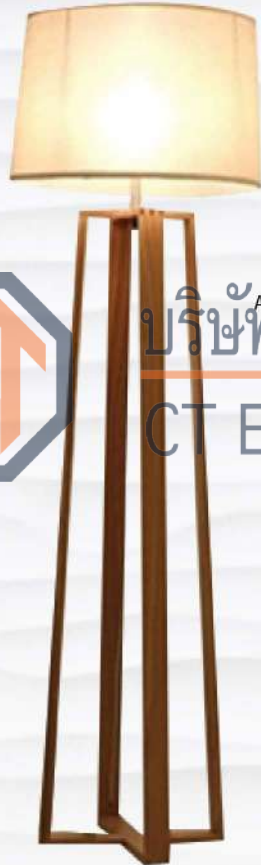

บริษัท ซีที อิเล็กทริก ซัพพลาย จำกัด

CT ELECTRIC SUPPLY CO., LTD.

โทร : 02 550 9555