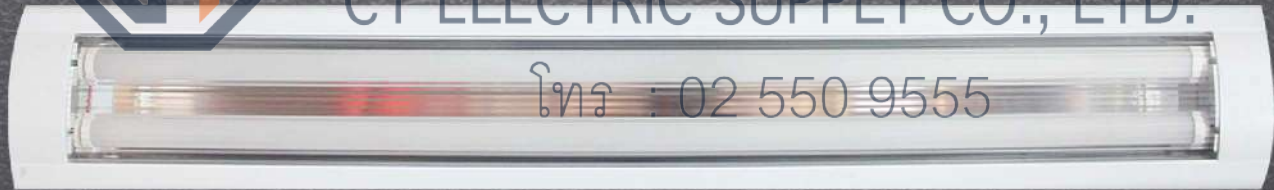

CT ELECTRIC SUPPLY CO., LTD.

โทร : 02 550 9555