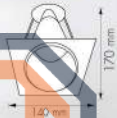

F 41-5101-1-FWH

SIZE : \varnothing D:280 mm
H:220 mm
LAMP : E27x1
COLOR : FWH
MATERIAL : STEEL

G 41-8801-1-FWH

SIZE : \varnothing D:245 mm
H:210 mm
LAMP : E27x1
COLOR : FWH
MATERIAL : STEEL

A 100001-WH

SIZE : Φ D:140x140 mm
H:170 mm
LAMP : E27x1
COLOR : WH/SN/VVD
MATERIAL : STEEL