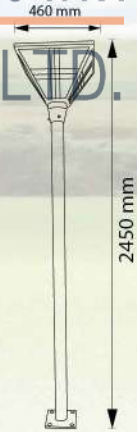

C 05-762-BK
 LAMP POLE-D73X2MMWH2M-BK
 LAMP : E27x1
 COLOR : BK
 MATERIAL : STEEL GLASS

บริษัท ซีที อิเล็กทริก ซัพพลาย จำกัด

CT ELECTRIC SUPPLY CO., LTD.

โทร : 02 550 9555

B

Dimension(mm.)	W	H	Lamp	Color	Material
05-889-BK	255	245	E27	BK	STEEL-GLASS
05-890-BK	390	400	E27	BK	STEEL-GLASS