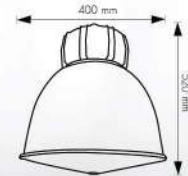

Spotlight , High-Bay Collection

A 62-TVGT-201-WH
LAMP : 150Wx1
COLOR : WH
MATERIAL : STEEL-GLASS

บริษัท ซีที อิเล็กทริค ซัพพลาย จำกัด
CT ELECTRIC SUPPLY CO., LTD.

โทร : 02 550 9555

**D 62-TVGC-808-16-CLOSED
(MAX 250W)**
LAMP : E40x1 (MAX 250W)
MATERIAL : STEEL-ACRYLIC