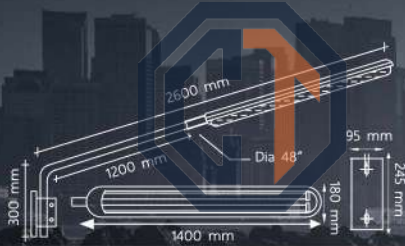

A

201-520-2x20W
โคมถนน 2x20" รุ่น LUNAR
(ครบชุด)

B

โคมถนน 2x40" รุ่น VILUX
(ครบชุด)

C

โคมถนน 1x40" รุ่น VILUX
(ครบชุด)

บริษัท ซีที อิเล็กทริก ซัพพลาย จำกัด
CT ELECTRIC SUPPLY CO., LTD.
โทร : 02 550 9555

Street Light Collection