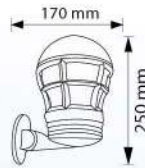

A 06-891-BK-A
LAMP : E27x1
COLOR : BK
MATERIAL : PLASTIC-GLASS