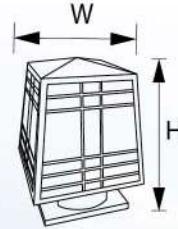

LAMP : E27x4
COLOR : BK
MATERIAL : STEEL GLASS

บริษัท ซีที อิเล็กทริค ซัพพลาย จำกัด

CT ELECTRIC SUPPLY CO., LTD.

โทร : 02 550 9555

Outdoor Set Series Collection

A

Dimension(mm.)	W	H	Lamp	Color	Material
05-805-B-BK	210	420	E27	BK	STEEL-GLASS
05-806-B-BK	320	440	E27	BK	STEEL-GLASS