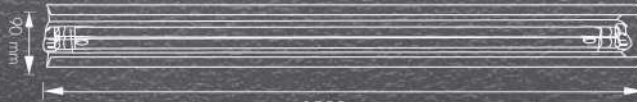

B 04-C02-AL-236 SIZE : D:250x1230 mm LAMP :LED=36Wx2
H:90 mm COLOR :WH
MATERIAL : STEEL-ALUMINIUM