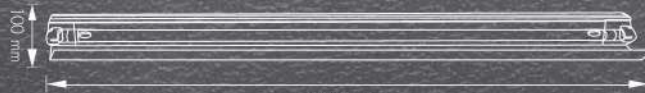

Fluorescent Collection

บริษัท ซีที อิเล็กทริค ซัพพลาย จำกัด

A 04-UCL-1x20W SIZE : D:70x600 mm LAMP :LED=18wx1

H:130 mm COLOR :WH

MATERIAL : STEEL-PLASTIC

CT ELECTRIC SUPPLY CO., LTD.

โทร : 02 550 9555

B 04-UCL-1x40W SIZE : D:130x1220 mm LAMP :LED=36Wx1