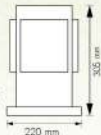

D 45-6124H30CM-SB

LAMP : E27x1
COLOR : BK
MATERIAL : ALUMINIUM-PLASTIC