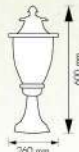

E 36-5190S2/N-BG

LAMP : E27x1
COLOR : BG
MATERIAL : ALUMINIUM-GLASS

Outdoor Gate Lamp Collection

A 05-525-BK-A

LAMP : E27x1
 COLOR : BK
 MATERIAL : PLASTIC-GLASS

B 45-5274-SB

LAMP : E27x1
 COLOR : SB
 MATERIAL : ALUMINIUM-PLASTIC