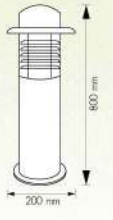

Garden Lamp Collection

บริษัท ซีที อิเล็กทริก ซัพพลาย จำกัด
CT ELECTRIC SUPPLY CO., LTD.

โทร : 02 550 9555

A 45-7196D

LAMP : E27x1
COLOR : BK
MATERIAL : ALUMINIUM-PLASTIC

B 45-7196RD

LAMP : E27x1
COLOR : BK
MATERIAL : ALUMINIUM-PLASTIC

C 25-5210-BK

LAMP : E27x1
COLOR : BK
MATERIAL : ALUMINIUM-PLASTIC

D 45-7194-H80CM-SB

LAMP : E27x1
COLOR : BK
MATERIAL : ALUMINIUM-GLASS

E 45-7194D-H80CM-SB

LAMP : E27x1
COLOR : BK
MATERIAL : ALUMINIUM-PLASTIC

F 45-7194RD-H80CM-SB

LAMP : E27x1
COLOR : BK
MATERIAL : ALUMINIUM-PLASTIC