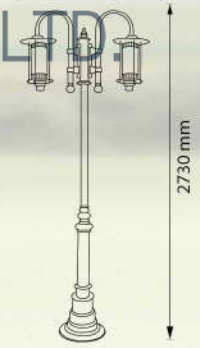

บริษัท ซีที อีเล็คทริค ซัพพลาย จำกัด
CT-ELECTRIC SUPPLY CO., LTD.
โทร : 02 550 9555