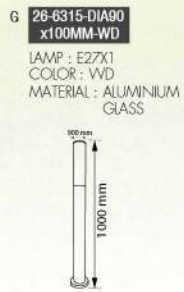

F 26-311-DIA108x280MM-WD
LAMP : E27X1
COLOR : VVD
MATERIAL : ALUMINIUM-GLASS

H 25-310-DIA108 xH80MM-WD
LAMP : E27X1
COLOR : VVD
MATERIAL : ALUMINIUM GLASS

G 26-6315-DIA90 x100MM-WD
LAMP : E27X1
COLOR : VVD
MATERIAL : ALUMINIUM GLASS