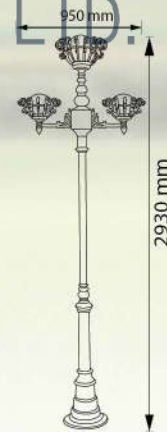

B	Dimension(mm.)	W	H	Lamp	Color	Material
05-531-BK-A	310	250	E27	BK	PLASTIC-GLASS	
05-532-BK-A	340	300	E27	BK	PLASTIC-GLASS	
05-533-BK-A	400	350	E27	BK	PLASTIC-GLASS