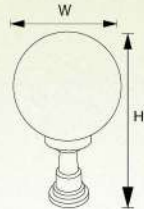

Outdoor Set Series Collection

A

Dimension(mm.)	W	H	Lamp	Color	Material
06-608-A-W	300	250	E27	BK	PLASTIC-GLASS
06-610-BK-A	350	250	E27	BK	PLASTIC-GLASS
06-612-BK-A	410	400	E27	BK	PLASTIC-GLASS
06-612-BK-C	410	400	E27	BK	PLASTIC-GLASS

D 05-616-BK-A (P) POLE-D114-76X2MM BK
LAMP : E27
COLOR : BK
MATERIAL : ALUMINIUM-GLASS

บริษัท ซีที อิเล็กทริค ซัพพลาย จำกัด
CT ELECTRIC SUPPLY CO., LTD.

โทร 02 550 9555

B

Dimension(mm.)	W	H	Lamp	Color	Material
05-610-BK-A	250	350	E27	BK	PLASTIC-GLASS
05-612-BK-A	300	500	E27	BK	PLASTIC-GLASS
05-614-BK-A	350	570	E27	BK	PLASTIC-GLASS
05-616-BK-A	410	650	E27	BK	PLASTIC-GLASS