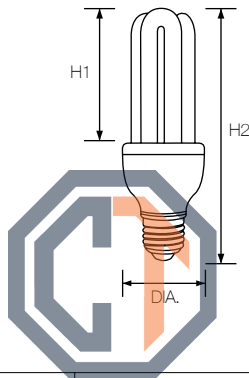

STANDARD COMPACT LAMP

คุณสมบัติ

- หลอดประหยัดพลังงานเมื่อเปรียบเทียบกับหลอดไส้ทั่วไปที่มีความสว่างเท่ากันจะประหยัดไฟได้มากกว่า 80%
- พลาสติกจากวัตถุดิบที่มีคุณภาพสูง
- โครงสร้างทำจากพลาสติกชนิดโพลีคาร์บอเนต (PC) ทนความร้อนได้ดี และไม่ติดไฟ
- สว่างกว่าหลอดไส้ถึง 5 เท่า
- อายุการใช้งานยาวนาน 8,000 ชั่วโมง
- ได้รับการรับรองคุณภาพและมาตรฐานโดย สำนักงานมาตรฐานผลิตภัณฑ์อุตสาหกรรม มอก.956 และ มอก.1955
- ได้รับฉลากประหยัดไฟเบอร์ 5 จากการไฟฟ้าฝ่ายผลิตแห่งประเทศไทย (กฟผ.)