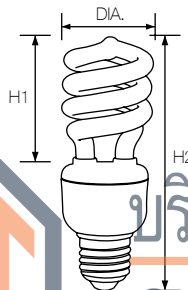

บริษัท ซีที อิเล็กทริก ซัพพลาย จำกัด  
CT ELECTRIC SUPPLY CO., LTD.

Item	Model	Watt	Voltage	Colour Temp.	Lumen	Dimension (mm.)		
						Dia.	H1	H2
<b>Energy Saving Lamp Compact 3U Daylight / E27 Base</b>								
11-402001	COMPACT 3U 7W/DL	7W	220-240V~50/60Hz	6400K	340	44	40	101
11-402002	COMPACT 3U 9W/DL	9W	220-240V~50/60Hz	6400K	470	44	50	110
11-402003	COMPACT 3U 11W/DL	11W	220-240V~50/60Hz	6400K	575	44	60	120
11-402004	COMPACT 3U 13W/DL	13W	220-240V~50/60Hz	6400K	690	44	70	130
11-402005	COMPACT 3U 15W/DL	15W	220-240V~50/60Hz	6400K	855	44	80	140
11-402033	COMPACT 3U 18W/DL	18W	220-240V~50/60Hz	6400K	1025	52	85	158
11-402019	COMPACT 3U 20W/DL	20W	220-240V~50/60Hz	6400K	1140	52	87	160
11-402034	COMPACT 3U 23W/DL	23W	220-240V~50/60Hz	6400K	1380	52	98	172
11-402035	COMPACT 3U 25W/DL	25W	220-240V~50/60Hz	6400K	1545	52	108	181
<b>Energy Saving Lamp Compact 3U Warm White / E27 Base</b>								
11-402006	COMPACT 3U 7W/WW	7W	220-240V~50/60Hz	2700K	365	44	40	101
11-402007	COMPACT 3U 9W/WW	9W	220-240V~50/60Hz	2700K	510	44	50	110
11-402008	COMPACT 3U 11W/WW	11W	220-240V~50/60Hz	2700K	630	44	60	120
11-402009	COMPACT 3U 13W/WW	13W	220-240V~50/60Hz	2700K	740	44	70	130
11-402010	COMPACT 3U 15W/WW	15W	220-240V~50/60Hz	2700K	925	44	80	140
11-402036	COMPACT 3U 18W/WW	18W	220-240V~50/60Hz	2700K	1100	52	85	158
11-402020	COMPACT 3U 20W/WW	20W	220-240V~50/60Hz	2700K	1240	52	87	160
11-402037	COMPACT 3U 23W/WW	23W	220-240V~50/60Hz	2700K	1480	52	98	172
11-402038	COMPACT 3U 25W/WW	25W	220-240V~50/60Hz	2700K	1660	52	108	181

STANDARD COMPACT LAMP

คุณสมบัติ

- ทนต่อประสพภัยพลังงานเมื่อเปรียบเทียบกับหลอดไส้ทั่วไปที่มีความสว่างเท่ากันจะประหยัดไฟไปได้มากกว่า 80%
- ผลิตขึ้นจากวัตถุดิบที่มีคุณภาพสูง
- โครงสร้างทำจากพลาสติกชนิดโพลีคาร์บอเนต (PC) ทนความร้อนได้ดี และไม่ติดไฟ
- สว่างกว่าหลอดไส้ถึง 5 เท่า
- อายุการใช้งานยาวนาน 8,000 ชั่วโมง
- ได้รับการรับรองคุณภาพและมาตรฐานโดย สำนักงานมาตรฐานผลิตภัณฑ์อุตสาหกรรม มอก.956 และ มอก.1955
- ได้รับฉลากประหยัดไฟเบอร์ 5 จากการไฟฟ้าฝ่ายผลิตแห่งประเทศไทย (กฟผ.)