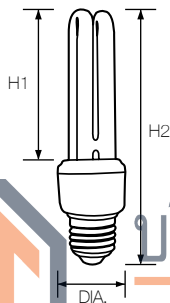

บริษัท ซีที อิเล็กทริก ซัพพลาย จำกัด

CTELECTRIC SUPPLY CO., LTD.

โทร : 02 550 9555

**STANDARD COMPACT LAMP**

**คุณสมบัติ**

- ทนต่อประหยัดพลังงานเมื่อเปรียบเทียบกับหลอดไส้ทั่วไปที่มีความสว่างเท่ากันจะประหยัดไฟไปได้มากกว่า 80%
- ผลิตขึ้นจากวัตถุดิบที่มีคุณภาพสูง
- โครงสร้างทำจากพลาสติกชนิดโพลีคาร์บอเนต (PC) ทนความร้อนได้ดี และไม่ติดไฟ
- สว่างกว่าหลอดไส้ถึง 5 เท่า
- อายุการใช้งานยาวนาน 8,000 ชั่วโมง
- ได้รับการรับรองคุณภาพและมาตรฐานโดย สำนักงานมาตรฐานผลิตภัณฑ์อุตสาหกรรม มอก.956 และ มอก.1955
- ได้รับฉลากประหยัดไฟเบอร์ 5 จากการไฟฟ้าฝ่ายผลิตแห่งประเทศไทย (กฟผ.)