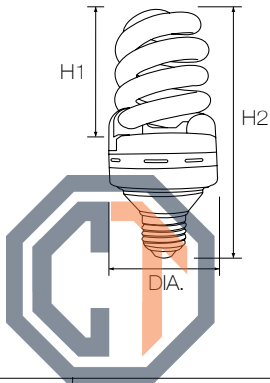

บริษัท ซีที อิเล็กทริค ซัพพลาย จำกัด
CT ELECTRIC SUPPLY CO., LTD.

Item	Model	Watt	Voltage	Colour Temp.	Lumen	Dimension (mm.)		
						Dia.	H1	H2
Energy Saving Lamp Compact SPIRAL DIMMABLE Daylight / E27 Base								
11-402047	COMPACT SPIRAL 11W/DL DIM	11W	220-240V~50/60Hz	6400K	550	61	52	127
11-402048	COMPACT SPIRAL 15W/DL DIM	15W	220-240V~50/60Hz	6400K	850	61	60	135
11-402049	COMPACT SPIRAL 20W/DL DIM	20W	220-240V~50/60Hz	6400K	1150	61	80	155
Energy Saving Lamp Compact SPIRAL DIMMABLE Warm White / E27 Base								
11-402050	COMPACT SPIRAL 11W/WWW DIM	11W	220-240V~50/60Hz	2700K	600	61	52	127
11-402051	COMPACT SPIRAL 15W/WWW DIM	15W	220-240V~50/60Hz	2700K	900	61	60	135
11-402052	COMPACT SPIRAL 20W/WWW DIM	20W	220-240V~50/60Hz	2700K	1200	61	80	155