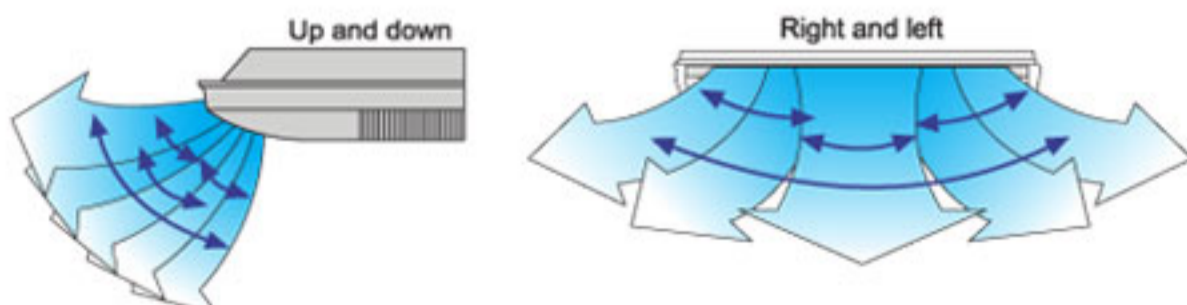

Features / คุณสมบัติ

- **Convertible Installation**
การออกแบบที่เหมาะสมกับการติดตั้งทั้งแบบตั้งพื้นหรือแขวนใต้ฝ้าได้อย่างลงตัว
- **EGAT no.5 / TIS Certificated**
เครื่องปรับอากาศได้รับการรับรองฉลากประหยัดไฟเบอร์ 5 และมาตรฐาน มอก 2134-2553
- **Inner Groove Tube & Hydrophillic Aluminum Fin**
ครีบของแผ่นคอยล์เคลือบสาร Hydrophillic เพื่อลดการเกาะตัวของน้ำ ช่วยป้องกันการเกิดสนิมและยืดอายุการใช้งาน ตัวท่อเป็นแบบ Inner groove ช่วยเพิ่มประสิทธิภาพในการทำความเย็น
- **Wide Angle Air Supply**
กระจายลมเย็นทั่วทั้ง ด้วยมุมที่กว้างขวาง มาพร้อมกับบานสวิงบน-ล่างอัตโนมัติ