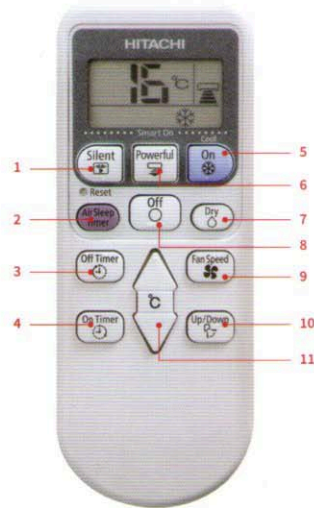

FIXED-SPEED EJ

Indoor unit		RAS-EJ10CJT	RAS-EJ13CJT	RAS-EJ18CJT
Outdoor unit		RAC-EJ10CJT	RAC-EJ13CJT	RAC-EJ18CJT
เฟส, แรงดันไฟฟ้า, ความถี่	Ø, V, Hz	1Ø, 220-230V, 50Hz	1Ø, 220-230V, 50Hz	1Ø, 220-230V, 50Hz
ขีดความสามารถในการทำความเย็น	kW	2.8	3.6	5.5
	BTU / h	9,600	12,850	20,400
ค่าประสิทธิภาพการทำความเย็น (SEER)	BTU / h / W	13.84	13.38	13.38
กำลังไฟฟ้า	W	735	1,025	1,620
กระแสไฟฟ้า	A	3.6	4.64	7.1
ระดับความแรงพัดลม (Powerful / H / M / L / Silent)	m3 / min	10.5/9.5/7.5/6.0/4.5	12.0/11.5/9.0/7.5/6.2	18.0/16.5/12.5/10.5/7.5
ระดับเสียงของเครื่อง Indoor (Powerful / H / M / L / Silent)	dB	46/39/34/28/25	48/43/37/31/29	50/45/38/35/29
ความสามารถในการลดความชื้น	l / h	1.4	1.8	3.5
ความยาว / ความสูงของท่อน้ำยาแอร์สูงสุด	m	15/10	15/10	20/10
ขนาดเส้นผ่านศูนย์กลางท่อ	Liquid	mm (inch)	6.35 (1/4)	6.35 (1/4)
	Gas	mm (inch)	9.52 (3/8)	9.52 (3/8)
แหล่งพลังงานไฟฟ้า	Unit	Indoor	Indoor	Indoor
ขนาด	Indoor (W x H x D)	mm	790 x 300 x 230	790 x 300 x 230
	Outdoor (W x H x D)	mm	700 x 468 x 258	700 x 468 x 258
น้ำหนัก	Indoor / Outdoor	kg	9.0 / 26.5	9.0 / 28.0
น้ำยาทำความเย็น			R32	R32

Durability

Green-Fin Condenser

คอนเดนซิงทันทัน ไม้บุกร้อน ผลิตภัณฑ์เคลือบสารป้องกันการบุกร้อน Green Fin ที่จะช่วยในการเพิ่มอายุการใช้งานของ คอนเดนซิงได้มากกว่าแบบธรรมดาถึง 3 เท่า

การใช้งานรีโมท

1. 1 ปุ่มโหมดทำงานเงียบ
2. 2 ปุ่มโหมด Air Sleep Timer
3. 3 ปุ่มตั้งเวลาปิดเครื่องอัตโนมัติ
4. 4 ปุ่มตั้งเวลาเปิดเครื่องอัตโนมัติ
5. 5 ปุ่มเปิดเครื่อง
6. 6 ปุ่มโหมดเร่งความเร็ว
7. 7 ปุ่มโหมดลดความชื้น
8. 8 ปุ่มปิดเครื่อง
9. 9 ปุ่มปรับความแรงพัดลม
10. 10 ปุ่มปรับบานสวิงบน-ล่าง
11. 11 ปุ่มปรับเพิ่ม-ลดอุณหภูมิ

Johnson Controls-Hitachi Air Conditioning (Thailand)

บริษัท บี.เค.แอร์ซัพพลาย จำกัด

611,613 ถนนพระราม3 แขวงบางโพงพาง เขตยานนาวา กรุงเทพมหานคร 10120
โทรศัพท์ 02-284-2826 02-294-5260 02-294-5261 02-294-2972 โทรสาร 02-294-2973
www.bkairsupply.com email : bkairsupply@hotmail.com LINE ID : Nick_arswin

CERTIFICATION

เงื่อนไขการรับประกัน

7 YEARS คอมเพรสเซอร์

4 YEARS แบนท์ทำความเย็น และ แบนท์ระบายความร้อน

1 YEAR ประกันตัวเครื่อง

แบนท์ทำความเย็น และ แบนท์ระบายความร้อน ของเครื่องปรับมาจากทุกกลุ่ม รับประกัน 4 ปี นับตั้งแต่วันที่ซื้อ

The specifications of this catalog may change without prior notice to allow Hitachi Cooling & Heating to incorporate the latest innovations for its customers. The information contained in this catalog is merely informative. Hitachi Cooling & Heating declines any responsibility in the broadest sense, for damage, direct or indirect, arising from the use and / or interpretation of the recommendations in this catalog.