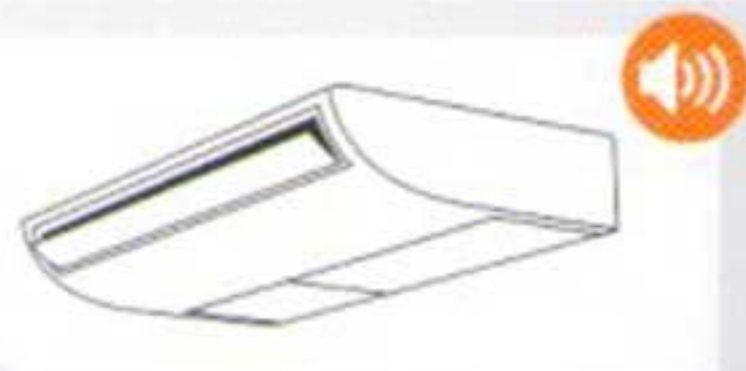

จะใช้แอร์แขวนแบบเดิมๆ ทำไม่หันมาใช้แอร์แบบฝังในฝ้ากันเถอะ

แบบแขวนทั่วไป

แบบฝังในฝ้า FCRN

การกระจายลม

กระจายลมทางเดียว คนอยู่ใกล้หนาว

กระจายลม 8 ทิศทาง เย็นสบายทั่วถึง

ความสวยงาม

แขวนใต้ฝ้า ฝุ่นเกาะง่าย สกปรกรง่าย

ฝังในฝ้า สวยงาม หรือติดตั้งแบบเพ็ลลิวสโกล์ Loft

ความเงียบ

แอร์แขวนทั่วไปเสียงจะดังกว่า เหมาะสำหรับสถานที่ที่ไม่มีข้อจำกัดเรื่องเสียง

ทำงานเงียบกว่า เหมาะกับทุกการใช้งาน

รุ่น	ระดับเสียงต่ำสุด
FCRN18F	29 dB
FCRN24F	32 dB
FCRN30F	34 dB
FCRN36-45F	37 dB

ส่องสว่างด้วยหน้าตากพร้อมไฟ LED (อุปกรณ์เสริม)

- CoolLight เทคโนโลยีใหม่ล่าสุดกับหน้าตากพร้อมหลอดไฟ LED ส่องสว่างบริเวณมุมหน้าตากทั้ง 4 ด้าน สามารถควบคุม การเปิด-ปิดอิสระโดยไม่ต้องเปิดแอร์

ติดตั้งในพื้นที่แคบได้ ขนาดบางสุดเพียง 24.6 ซม.