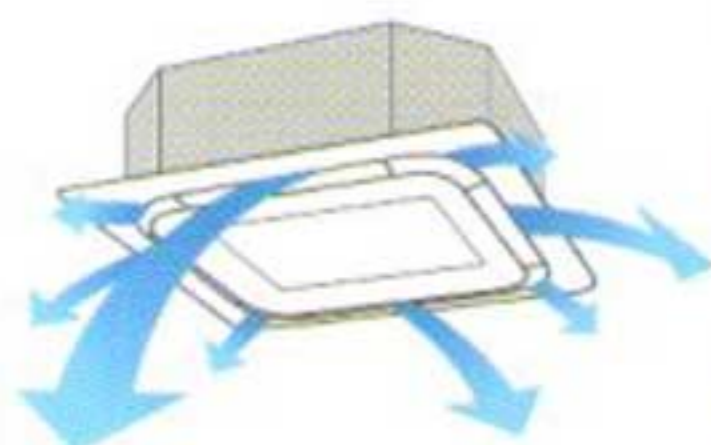

ปั๊มน้ำ

ปั๊มน้ำเป็นอุปกรณ์เสริม เพิ่มค่าใช้จ่าย

มีปั๊มน้ำติดตั้งเป็นอุปกรณ์มาตรฐาน

อุปกรณ์เสริม

รีโมท
พร้อมจอ LCD
แบบไร้สาย

BRC52A62

สำหรับหน้าตาก
แบบธรรมดา
(BC50FXW)

BRC62B64

สำหรับหน้าตาก
พร้อมไฟ LED
(BC50FLXW)

รีโมท
พร้อมจอ LCD
แบบมีสาย

BRC51A62

หมายเหตุ:
สายรีโมทไม่ได้รวมอยู่ในชุด
ต้องแยกซื้อต่างหาก

เย็นเร็วและทั่วถึงด้วยการกระจายลม 8 ทิศทาง

- ช่องลม 8 ทิศทางทำให้กระแสลมเย็นกระจายอย่างทั่วถึง และเย็นเร็วในทุกมุมห้อง ทำงานเงียบด้วยระดับเสียงต่ำสุด เพียง 29 เดซิเบล

- 20dBA เสียงใบไม้ไหว
- 29dBA เสียง 8-Way Cassette
- 40dBA เสียงในห้องสมุด
- 60dBA เสียงสนทนา
- 80dBA เสียงรถจักรยานยนต์
- 120dBA เสียงรถจักรยานยนต์

ติดตั้งแต่ดูแลรักษาได้ง่าย

เข้าถึงกล่องควบคุมง่าย

สามารถตรวจเช็คกล่องควบคุม
ได้เพียงเปิดช่องลมเข้าเพื่อให้ง่าย
ต่อการติดตั้งและซ่อมบำรุง

ถอดมุมหน้าตากได้

มุมทั้งสี่สามารถถอดได้เพื่อ
ความสะดวกในการติดตั้ง
โดยช่างติดตั้งสามารถสอดมือ
เข้าไปเพื่อปรับระดับความสูง
หรือเช็คการรั่วของท่อน้ำทิ้งได้

ตะขอ Pre-hook

ระหว่างการติดตั้งหน้าตากสามารถแขวนหน้าตาก
ไว้กับตะขอ pre-hook ก่อน
เพื่อใช้มือทั้งสองในการติดตั้งได้ง่ายขึ้น