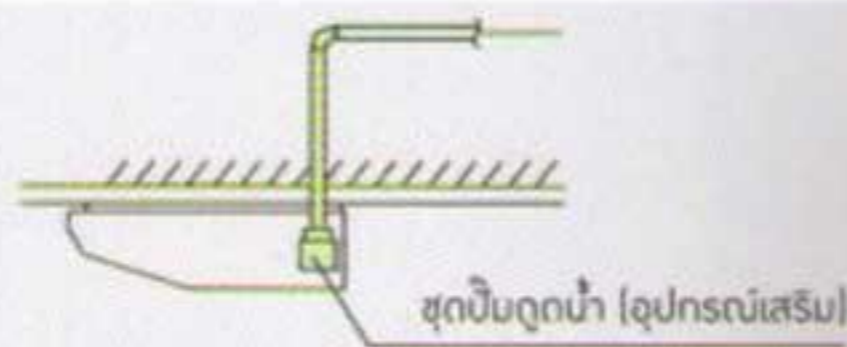

ปั๊มน้ำเป็นอุปกรณ์เสริม เพิ่มค่าใช้จ่าย