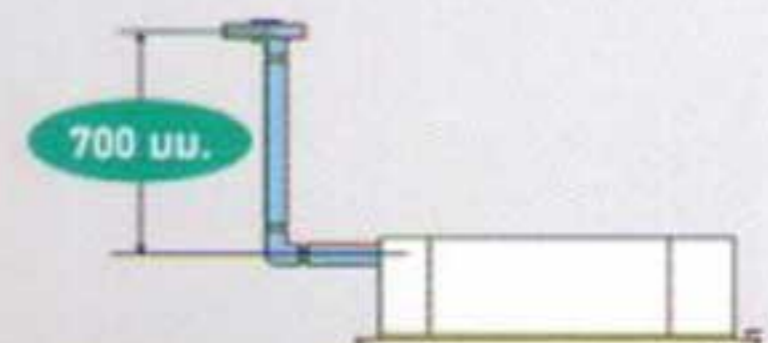

มีปั๊มน้ำติดตั้งเป็นอุปกรณ์มาตรฐาน