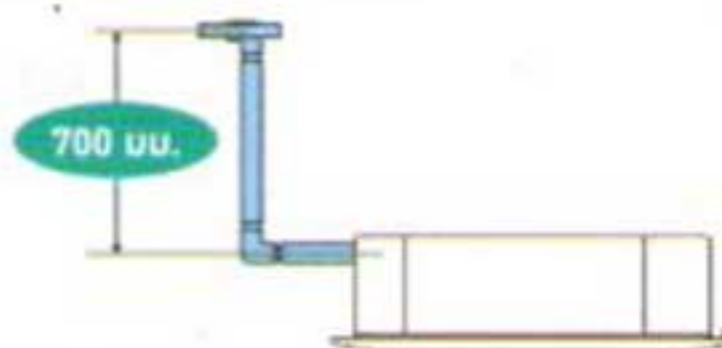

มีพืมน้ำทิ้งติดตั้งเป็นอุปกรณ์หลัก

- สามารถพืมน้ำทิ้งได้สูงถึง 700 มม. พร้อมลูกลอย ที่ตรวจสอบระดับน้ำ