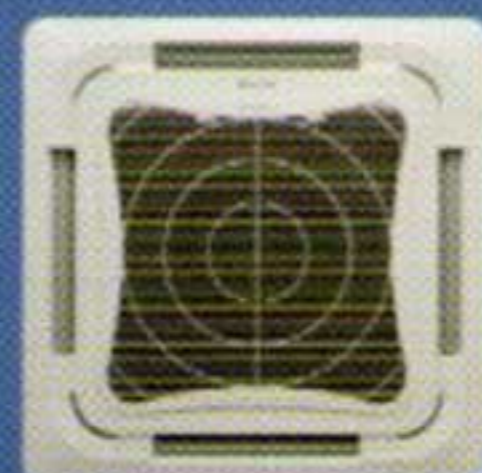

ส่องสว่างด้วยหน้าตากพร้อมไฟ LED (อุปกรณ์เสริม)

- CoolLight เทคโนโลยีใหม่ล่าสุดกับหน้าตากพร้อมหลอดไฟ LED ส่องสว่างบริเวณมุมหน้าตากทั้ง 4 ด้าน สามารถควบคุม การเปิด-ปิดอิสระโดยไม่ต้องเปิดแอร์

ติดตั้งในพื้นที่แคบได้ ขนาดบางสุดเพียง 24.6 ซม.

24.6 ซม.

รุ่น	ความสูง (ซม.)
FCRN18/24F	24.6
FCRN30/36/42/45F	28.8

มีพืมน้ำทิ้งติดตั้งเป็นอุปกรณ์หลัก

- สามารถพืมน้ำทิ้งได้สูงถึง 700 มม. พร้อมลูกลอย ที่ตรวจสอบระดับน้ำ

หน้าตากกระจายลม 8 ทิศทาง

หน้าตากแบบธรรมดา
(BC50FXW)

หน้าตากพร้อมไฟ LED
อุปกรณ์เสริม (BC50FLXW)