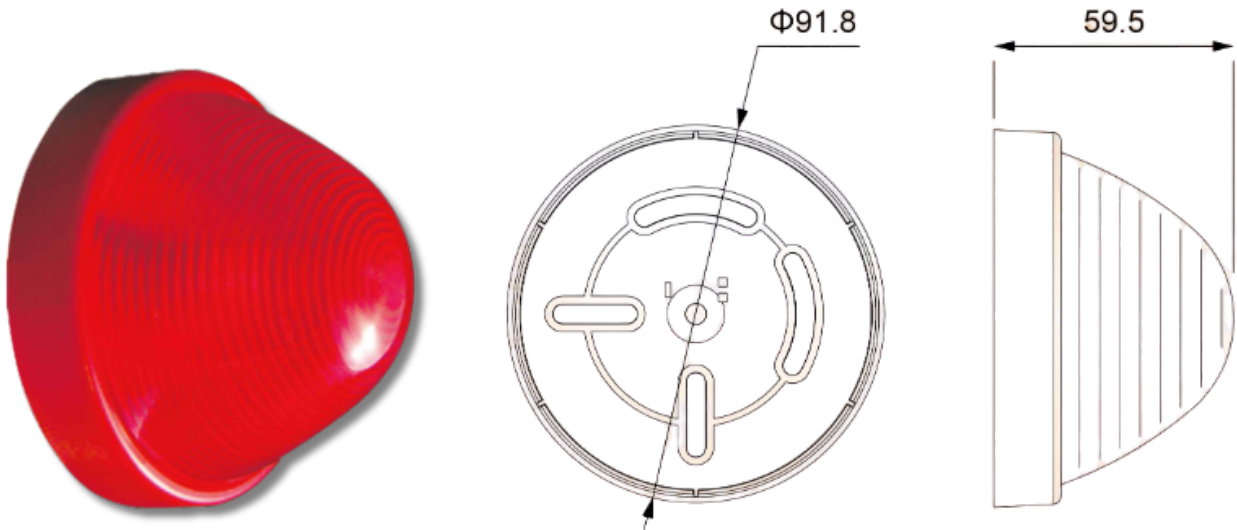

อุปกรณ์แจ้งเหตุเพลิงไหม้

FIRE ALARM EQUIPMENT

“TYT” รุ่น: YIL-01 หลอดไฟแสดงสถานะ

“TYT” Model: YIL-01 Indicating Lamp

คุณสมบัติผลิตภัณฑ์

- ขั้วต่อแบบเสียบ (Plug-in type) ช่วยให้ติดตั้งได้ง่ายและสะดวก
- มองเห็นได้ชัดเจนสูง
- ใช้หลอด LED แบบ SMD ให้ความสว่างสูง แต่ใช้พลังงานต่ำ
- ไม่กำหนดขั้วสายไฟ (ไม่ต้องคำนึงถึงขั้วบวก-ลบ)
- ชนิดแหล่งกำเนิดแสง: LED
- สี: แดง

ข้อมูลจำเพาะ

Rated Voltage / Current	24VDC/11mA
Alarm Current	30mA
Ambient Temperature	0°C ~ 50°C
Relative Humidity	Below 90%
Weight	About 58g
Material	Flame retardant plastic(UL94V-0 compliant)
Dimensions	Base of indicating lamp 91.8 (Dia) × 59.5 (H) mm