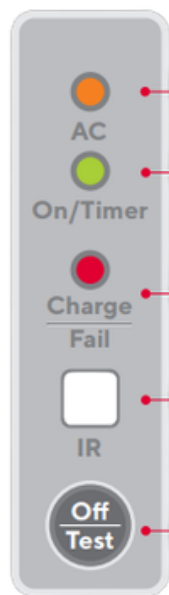

A FIRE PLUS

จำหน่ายสินค้าประเภทงานดับเพลิงทุกชนิด

© COPYRIGHT ALL RIGHTS RESERVED. WWW.AFIRE.CO.TH

PRODUCT DATA SHEET | PRODUCT SPECIFICATION

ไฟฉุกเฉิน

EMERGENCY LIGHT

“SUNNY” รุ่น: TM209CD3 โคมไฟแสงสว่างฉุกเฉิน

“SUNNY” Model: TM209CD3 Self-Contained Emergency Lighting

LED AC

- แสดงสถานะไฟเข้าเครื่อง

LED On/Timer

- แสดงสถานะตัวเครื่องพร้อมใช้งาน/แสดงสถานะเมื่อตั้งเวลาใช้งานด้วยรีโมท

LED Charge/Fail

- แสดงสถานะการชาร์จแบตเตอรี่/แสดงสถานะแจ้งเตือนความล้มเหลว

IR

- ช่องรับสัญญาณอินฟราเรด

Switch Off/Test

- ใช้ปิดหลอดไฟฉุกเฉินและระบบการทำงานของตัวเครื่อง(ขณะไฟดับหรือไม่ได้เสียบปลั๊กไฟตัวเครื่อง) / ใช้ทดสอบการใช้งานของตัวเครื่อง(ขณะไฟไม่ดับและเสียบปลั๊กไฟตัวเครื่อง)

คุณสมบัติทางเทคนิค

Technical Specifications

Mode of Operation	Non-Maintained
Operating Temperature	-10 to 50°C
Input Voltage	220-240 VAC / 50Hz
LED Lamp Power	9W / Bulb
Color Temperature	Warm White (3000K ± 250K) Daylight (6000K ± 250K)
Luminous Intensity	833.5 lm, Warm White 726 lm, Daylight
Rated Beam Angle	45° ± 5°
Battery Type / Capacity	Lithium Iron Phosphate (LiFePO4) 3.2V-6000mAh
Protection Features	- AC, DC Fuse - Battery Low Voltage Cut-Off - Surge Protection
Testing Systems	Manual Test
Charging Method	3 Steps Charger System
Charging Period	10-15 Hrs

Backup Time	3.0 Hrs
Housing	Plastic ABS Casing
Dimensions (L x W x H)	210 x 70 x 216 mm
Weight	1.50 Kg
Degree of Protection	IP20
Mounting	Wall Surface
Accessory	Infrared Remote Control (RT-S2)
Standards / Compliance	- TIS.902 Part2(22)-2560 - TIS.1955-2551 - ISO9001 - CE