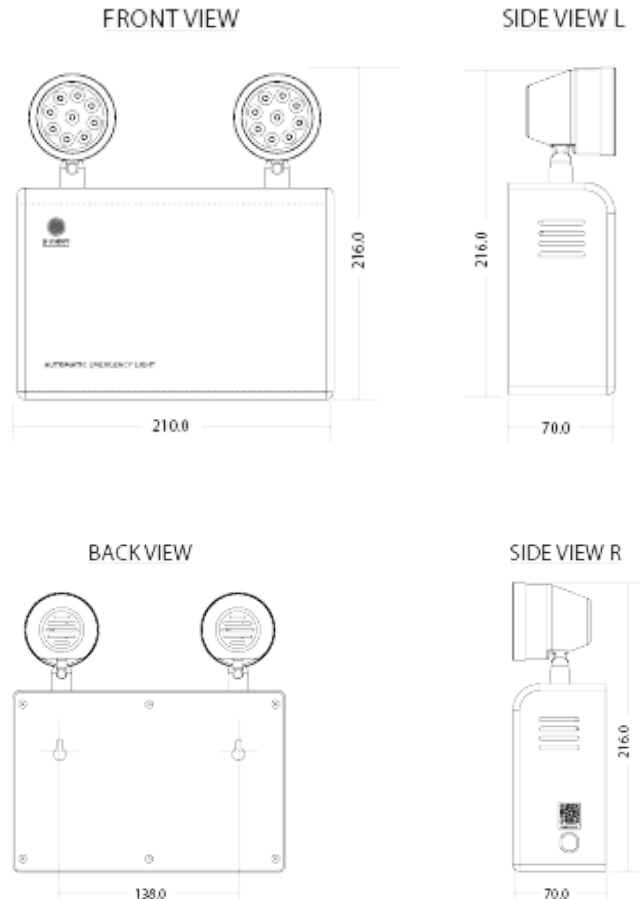

คุณสมบัติผลิตภัณฑ์

- ใช้หลอดไฟ LED 9 วัตต์ คุณภาพแสงสว่างสูงแต่ใช้พลังงานไฟฟ้าต่ำช่วยประหยัดพลังงานไฟฟ้าของหลอด และมีอายุการใช้งานยาวนานกว่า 50,000 ชั่วโมง
- ใช้ Lithium Iron Phosphate (LiFePO4) 3.2V-6000mAh สำรองไฟได้ 3 ชม. ข้อดี น้ำหนักเบา อายุการใช้งานยาวนาน และให้พลังงานสูง ก่อให้เกิดมลภาวะน้อย
- ระบบสั่งการผ่าน Remote Control โดยผู้ใช้งานสามารถเลือกตั้งเวลาเปิดใช้งานได้ ตั้งแต่ 1, 2, 3, 6 และ 12 ชั่วโมง เมื่อเครื่องทำงานครบชั่วโมงตามที่ตั้งเวลาไว้ หลอดไฟจะดับลงอัตโนมัติ (Timer Function)
- สามารถทดสอบการทำงานที่ตัวเครื่องได้ (Manual Test)
- ระบบสั่งการด้วย ไมโครคอนโทรลเลอร์ขนาด 8บิต
- ระบบหน่วงเวลาขณะไฟฟากลับสู่สภาวะปกติ
- อุปกรณ์ป้องกันกระแสเกิน AC. Fuse, DC. Fuse
- อุปกรณ์ป้องกันฟ้าผ่า (Surge Protection)
- ระดับป้องกันน้ำและฝุ่น IP20
- ระบบการชาร์จ นวัตกรรมใหม่ (3 Steps Charger)
- ระบบหยุดการทำงานแบตเตอรี่อัตโนมัติ
- ระบบการตรวจเช็คสถานะการประจุเข้าแบตเตอรี่ตลอด
- แจ้งเตือนการชาร์จแบตเตอรี่เกิดปัญหา LED กระพริบ 4 ครั้ง ทุกๆ 15 วินาที
- แจ้งเตือนสถานะเครื่องไม่พร้อมใช้
- แจ้งเตือนไฟ AC Input ไม่เข้าเครื่อง และแจ้งเตือนวงจร Rectifier ไม่ทำงาน