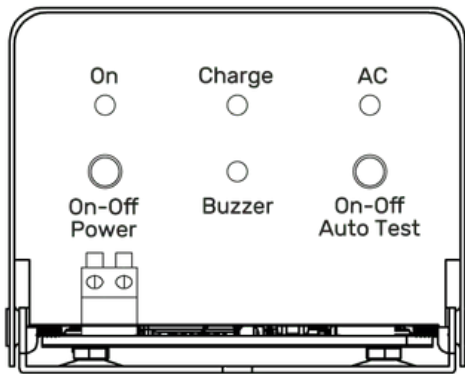

“SUNNY” Model: EP-LS Series 2 Emergency Power Pack

Indicators

- LED On - แสดงสถานะตัวเครื่องกำลังทำงาน
- LED Charge - แสดงสถานะการชาร์จแบตเตอรี่
- LED AC - แสดงสถานะไฟเข้าเครื่อง
- Switch On-Off Power - ใช้ เปิด - ปิด ระบบการทำงานของตัวเครื่อง
- Buzzer - เสียงแจ้งเตือน Sound Indicator
- Switch On-Off Auto Test - ใช้ เปิด - ปิด ระบบทดสอบแบตเตอรี่อัตโนมัติ