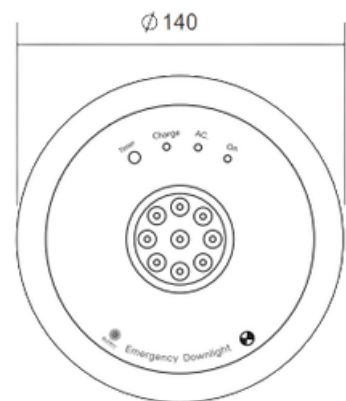

คุณสมบัติผลิตภัณฑ์

- หลอดไฟ ใช้หลอดไฟ LED 9 วัตต์ คุณภาพแสงสว่างสูงแต่ใช้พลังงานไฟฟ้าต่ำ ช่วยประหยัดพลังงานไฟฟ้าของหลอด และมีอายุการใช้งานยาวนานมากกว่า 50,000 ชั่วโมง
- แบตเตอรี่ Lithium Iron Phosphate (LiFePO4) 6.4V-1200mAh
- ฟังก์ชันการควบคุมตั้งเวลาระยะไกลด้วย (Remote Control)
- ฟังก์ชันตั้งเวลาให้ไฟดับเองอัตโนมัติได้ถึง 1,2,3,6 และ 12 ชั่วโมง พร้อมกับการยกเลิก คำสั่งได้ทุกเมื่อ
- ระบบสั่งการด้วย ไมโครคอนโทรลเลอร์ขนาด 8บิต
- ระบบสั่งการอัตโนมัติเมื่อแรงดันไฟฟ้าตก (Under Voltage)
- ระบบหน่วงเวลาขณะไฟฟาลับสู่สภาวะปกติ (Timer Delay)
- ระบบการป้องกัน อุปกรณ์ป้องกันกระแสเกิน AC. Fuse / DC Fuse
- อุปกรณ์ป้องกันฟ้าผ่า (Surge Protection)
- ระดับป้องกันน้ำและฝุ่น IP20 ระบบรักษาคุณภาพแบตเตอรี่ ระบบการชาร์จ นวัตกรรมใหม่ (3 Steps Charger)
- ระบบหยุดการทำงานแบตเตอรี่อัตโนมัติ
- ระบบการแจ้งเตือน แจ้งเตือนก่อน Low Voltage Cut-Off LED กระพริบ 1 ครั้ง ทุกๆ 2 วินาที
- แจ้งเตือนการชาร์จแบตเตอรี่เกิดปัญหา LED กระพริบ 4 ครั้ง ทุกๆ 2 วินาที

FRONT VIEW