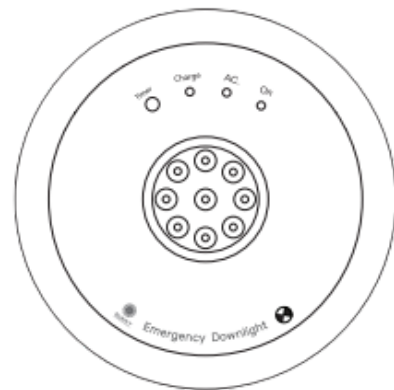

A FIRE PLUS

จำหน่ายสินค้าประเภทงานดับเพลิงทุกชนิด

© COPYRIGHT ALL RIGHTS RESERVED. WWW.AFIRE.CO.TH

PRODUCT DATA SHEET | PRODUCT SPECIFICATION

ไฟฉุกเฉิน

EMERGENCY LIGHT

“SUNNY” รุ่น: EDLT09-3C โคมไฟแสงสว่างฉุกเฉิน แบบฝังฝ้า

“SUNNY” Model: EDLT09-3C Self-Contained Emergency Lighting

คุณสมบัติทางเทคนิค

Technical Specifications	
Mode of Operation	Semi-Maintained
Operation Temperature	0-40°C
Input Voltage	230 VAC / 50Hz
LED Lamp Power	9W / Bulb
Color Temperature	Warm White (3000K ± 250K) Daylight (6000K ± 250K)
Luminous Intensity	-330 cd (Type D) / 682.1 Lumen (Warm White) -342 cd (Type D) / 750.7 Lumen (Daylight)
Rated Beam Angle	>120 Deg
Battery Type / Capacity	Lithium Iron Phosphate (LiFePO4) 6.4V-1200mAh
Protection Features	- AC, DC Fuse - Surge Protection
Charging Method	3 Steps Charger System
Charging Period	10-15 Hrs
Backup Time	3.0 Hrs
Housing	Electro-galvanized steel sheet 1mm. thick with epoxy powder coating
Dimensions (ø x H)	140 x 47 mm
Weight	0.66 Kg
Degree of Protection	IP20
Mounting	Surface Ceiling
Accessory	Infrared Remote Control (RT-S2)
Standards / Compliance	- TIS.902 Part2(22)-2560 - TIS.1955-2551 - ISO9001 - CE

การแสดงสถานะ

- Timer - แสดงสถานะการตั้งเวลาการทำงานของตัวเครื่อง
- LED Charge - แสดงสถานะการชาร์จแบตเตอรี่
- LED AC. - แสดงสถานะไฟเข้าตัวเครื่อง
- LED On - แสดงสถานะตัวเครื่องพร้อมใช้งาน