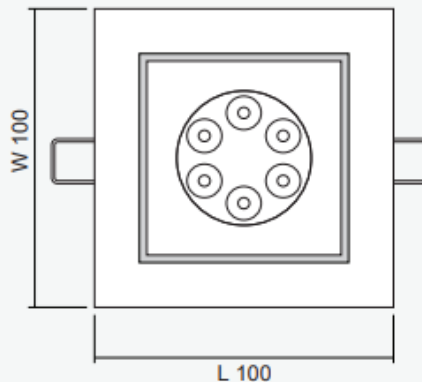

ไฟฉุกเฉิน

EMERGENCY LIGHT

“SUNNY” รุ่น: DL-S 24-109 โคมไฟดาวนไลท์ 24VDC 9W

“SUNNY” Model: DL-S 24-109 LED Downlight 24VDC 9W

รายละเอียดผลิตภัณฑ์

โคม Downlight ชนิดติดตั้งแบบฝังฝ้ารุ่น DL-S 24-109 Series ตัวโคมสามารถปรับทิศทางของลำแสงได้ 45 องศา การใช้งานติดตั้งร่วมกับหลอด LED MR16 GU5.3 โดยทำงานร่วมกับระบบควบคุมไฟฟ้าแสงสว่างฉุกเฉิน Central Battery Systems ขนาด 24VDC กรณีไฟฟ้าดับจะให้แสงสว่างฉุกเฉินเพื่อการหนีภัย

คุณสมบัติทางเทคนิค

Technical Specifications

Operating Temperature	10 to 50°C
Input Voltage	24VDC
LED Lamp Power	9W
Luminous Intensity	810 lm
Bulb Type	LED MR16
Base	GU5.3
Color Temperature	Warm White (3000K ± 250K) Daylight (6000K ± 250K)
Color Rendering Index	>80
Lamp Life Time	50,000 Hrs
Rated Beam Angle	50Deg
Degree of Protection	IP20
Dimension LxWxH	100 x 100 x 60 mm
Material	Diecasting aluminium
Weight	0.19 Kg
Hole cut LxW	90 x 90 mm
Mounted	Recessed Ceiling

FRONT VIEW

SIDE VIEW