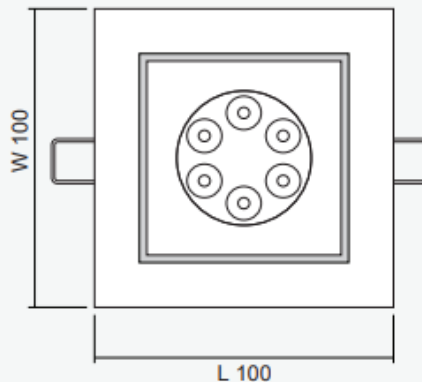

ไฟฉุกเฉิน

EMERGENCY LIGHT

“SUNNY” รุ่น: DL-S 220-112 โคมไฟดาวนไลท์ 220VAC 12W

“SUNNY” Model: DL-S 220-112 LED Downlight 220VAC 12W

รายละเอียดผลิตภัณฑ์

โคม Downlight ชนิดติดตั้งแบบฝังฝ้ารุ่น DL-S 220-112 Series ตัวโคมสามารถปรับทิศทางของลำแสงได้ 45 องศา การใช้งานติดตั้งร่วมกับหลอด LED MR16 GU5.3 โดยทำงานร่วมกับระบบควบคุมไฟฟ้าแสงสว่างฉุกเฉิน Central Battery Systems ขนาด 220VAC กรณีไฟฟ้าดับจะให้แสงสว่างฉุกเฉินเพื่อการหนีภัย

คุณสมบัติทางเทคนิค

Technical Specifications

Operating Temperature	10 to 50°C
Input Voltage	220 - 240VAC/ 50Hz
LED Lamp Power	12W
Luminous Intensity	1,080 lm
Bulb Type	LED MR16
Base	GU5.3
Color Temperature	Warm White (3000K ± 250K) Daylight (6000K ± 250K)
Color Rendering Index	>80
Lamp Life Time	50,000 Hrs
Rated Beam Angle	50Deg
Degree of Protection	IP20
Dimension LxWxH	100 x 100 x 60 mm
Material	Diecasting aluminium
Weight	0.21 Kg
Hole cut LxW	90 x 90 mm
Mounted	Recessed Ceiling

FRONT VIEW

SIDE VIEW