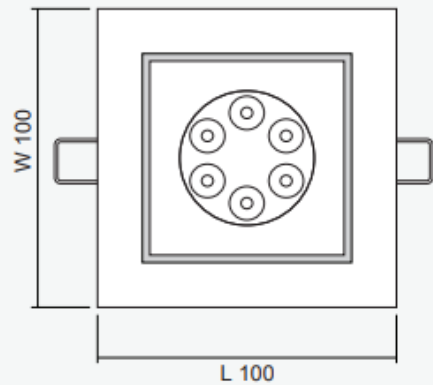

ไฟฉุกเฉิน

EMERGENCY LIGHT

“SUNNY” รุ่น: DL-S 12-109 โคมไฟดาวนไลท์ 12VDC 9W

“SUNNY” Model: DL-S 12-109 LED Downlight 12VDC 9W

รายละเอียดผลิตภัณฑ์

โคม Downlight ชนิดติดตั้งแบบฝังฝ้ารุ่น DL-S 12-109 Series ตัวโคมสามารถปรับทิศทางของลำแสงได้ 45 องศา การใช้งานติดตั้งร่วมกับหลอด LED MR16 GU5.3 โดยทำงานร่วมกับระบบควบคุมไฟฟ้าแสงสว่างฉุกเฉิน Central Battery Systems ขนาด 12VDC กรณีไฟฟ้าดับจะให้แสงสว่างฉุกเฉินเพื่อการหนีภัย

คุณสมบัติทางเทคนิค

Technical Specifications

Operating Temperature	10 to 50°C
Input Voltage	12VDC
LED Lamp Power	9W
Luminous Intensity	810 lm
Bulb Type	LED MR16
Base	GU5.3
Color Temperature	Warm White (3000K ± 250K) Daylight (6000K ± 250K)
Color Rendering Index	>80
Lamp Life Time	50,000 Hrs
Rated Beam Angle	50Deg
Degree of Protection	IP20
Dimension LxWxH	103 x 103 x 60 mm
Material	Diecasting aluminium
Weight	0.16 Kg
Hole cut	90 mm
Mounted	Recessed Ceiling

FRONT VIEW

SIDE VIEW