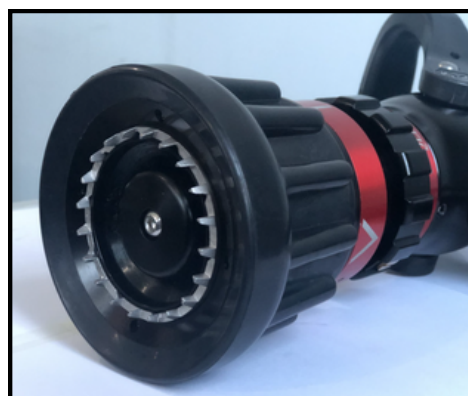

### FIRE FIGHTING COUPLINGS

“SONIC” ปืนฉีดน้ำดับเพลิงปรับได้ 5 ระดับ INTEL 2.5 นิ้ว

“SONIC” Fire Nozzle with 5 Adjustable Spray Patterns

### รายละเอียดผลิตภัณฑ์

- มีความแข็งแรงทนทาน และมีน้ำหนักเบา
- ผลิตจากอลูมิเนียมอัลลอยด์
- อัตราการไหลของน้ำคงที่
- สามารถทำมุมน้ำได้ 130° แม้ในขณะที่แรงดันน้ำต่ำ
- สามารถใช้ร่วมกับหัวฉีดโฟมได้
- มาพร้อมกับข้อต่อสวมเร็ว 2.5 นิ้ว
- แรงดันใช้งาน: 7 Bar (100 PSI)
- แรงดันน้ำสูงสุด: 16 Bar