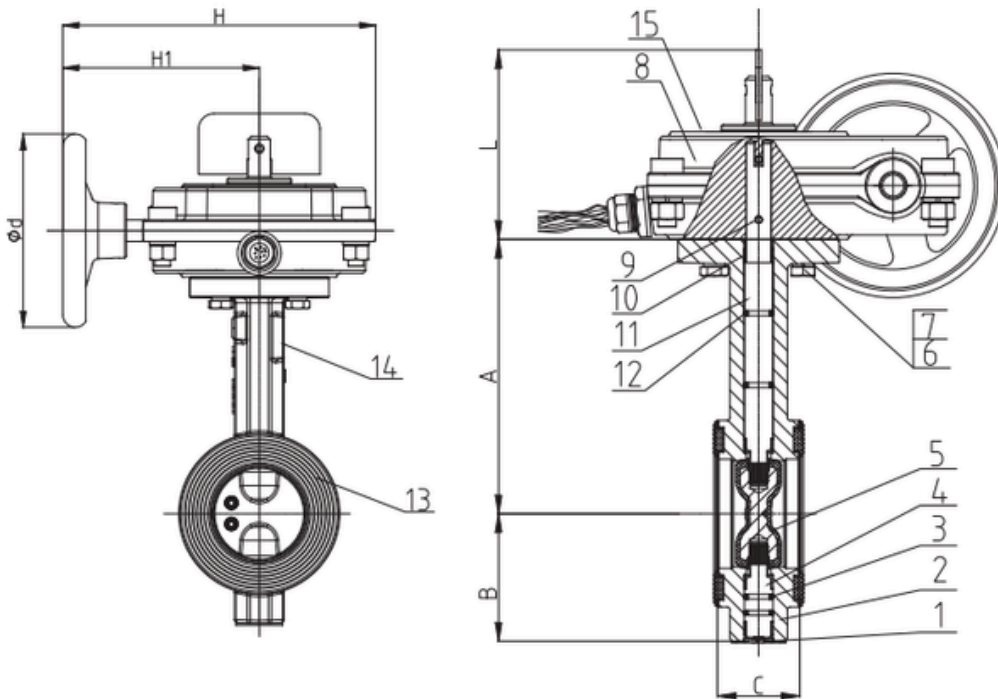

ขนาดและน้ำหนัก

DIMENSIONS — WEIGHTS																	
VALVE SIZE		A		B		C		L		H		H1		Ød		WEIGHT	
inch	mm	inch	mm	inch	mm	inch	mm	inch	mm	inch	mm	inch	mm	inch	mm	lbs	kg
2	50	5.52	140.5	2.56	65	1.69	43	4.27	108.5	7.96	202.2	5	127	5.04	128	18.7	8.5
2½	65	6	153	2.79	71	1.81	46	4.27	108.5	7.96	202.2	5	127	5.04	128	19.5	8.9
3	80	6.2	157.5	3.19	81	1.81	46	4.27	108.5	7.96	202.2	5	127	5.04	128	20.9	9.5
4	100	6.93	176	3.74	95	2.05	52	4.27	108.5	7.96	202.2	5	127	5.04	128	24.0	10.9
5	125	7.52	191	4.37	111	2.2	56	4.27	108.5	7.96	202.2	5	127	5.04	128	27.8	12.6
6	150	7.97	202.5	5.24	133	2.2	56	4.27	108.5	8.46	215	5.49	139.5	8.86	225	36.0	16.3
8	200	9.59	243.5	6.46	164	2.36	60	4.27	108.5	10.79	274	7.81	198.5	8.86	225	47.9	21.7
10	250	10.75	273	7.72	196	2.65	68	4.27	108.5	10.79	274	7.81	198.5	8.86	225	67.9	30.8
12	300	12.24	311	8.9	226	3.07	78	4.65	118	11.56	293.5	7.81	198.5	8.86	225	98.2	44.6

“NIBCO” Model: WD-4863-8N Wafer Body Butterfly Valve

รายการวัสดุ

- Body: ASTM A536 65-45-12
- Plug: EPDM
- O-Ring: Buna
- Bottom Stem: ASTM A276 S431 Stainless Steel
- Disc: ASTM A536 65-45-12, EPDM Coated
- Hex HD Cap Screw: Carbon Steel Zinc Coated
- Lock Washer: Steel Zinc Coated
- Gear Operator W/O SW: ASTM A536 65-45-12 Body
Gear Operator W/ SW: ASTM A536 65-45-12 Body
- Cylindrical shear pin: UNS S30400 Stainless Steel
- Bushings: UNS S30400 Stainless Steel, PTFE Lined
- Upper Stem: ASTM A276 431 Stainless Steel
- O-Ring: Buna
- Face Gasket: EPDM
- Name Plate: Aluminum
- Data Plate: Aluminum