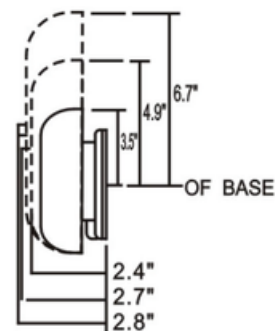

Model	Gong Size	Voltage	Current	Sound Level	UL Approved
HC-1220	6 inch	220VAC	20 mA	97dB at 10ft	UL Listed