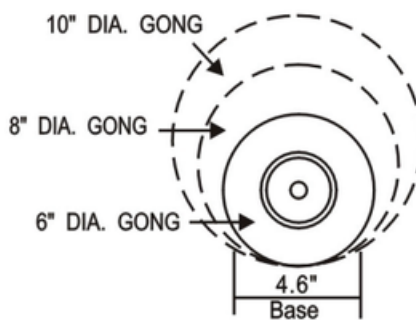

Model	Gong Size	Voltage	Current	Sound Level	UL Approved
HC-1220	6 inch	220VAC	20 mA	97dB at 10ft	UL Listed