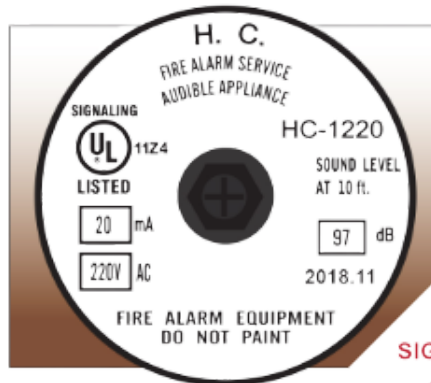

### FIRE ALARM EQUIPMENT

“H.C” รุ่น: HC-1220 กระดิ่งเตือนภัย ขนาด 6 นิ้ว 220VAC

“H.C” Model: HC-1220 Alarm Bell 6", 220 VAC

HC-1220  
220 VAC

SIGNALING

### คุณสมบัติผลิตภัณฑ์

- ได้รับการรับรองมาตรฐาน UL Listed Approved
- ให้ระดับเสียงดัง (dBA) สูง
- ใช้พลังงานต่ำ
- มีให้เลือกขนาด Housing 6", 8" และ 10"
- ติดตั้งได้อย่างรวดเร็วและง่ายดาย