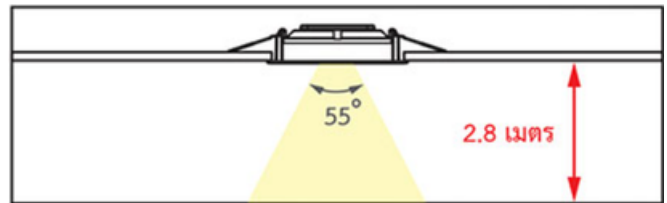

“DYNO” Model: NGL SERIES LED Emergency Night Light 9W

NGL-D-LT09W3K0-R-LG
NGL-D-LT09W3K0-R-MG

NGL-A-LT09W3K0-R-LG
NGL-A-LT09W3K0-R-MG

ครอบคลุมพื้นที่มากถึง 50 ตารางเมตร
(NGL-D-LT09W3K0-R-LG, NGL-A-LT09W3K0-R-LG)

ครอบคลุมพื้นที่มากถึง 20 ตารางเมตร
(NGL-D-LT09W3K0-R-MG, NGL-A-LT09W3K0-R-MG)

รายละเอียดผลิตภัณฑ์

- โหมดการทำงาน: มีให้เลือก 3 โหมด
 - โหมดไฟกลางคืน
 - โหมดไฟส่องลง
 - โหมดไฟฉุกเฉิน
- แรงดันไฟฟ้าขาเข้า: 220 – 240 โวลต์ AC / 50 เฮิร์ตซ์ (ต่อผ่านเทอร์มินัลบล็อก)
- ค่าความสว่างของแสงสูงสุด 480 ลูเมน
- การควบคุมทิศทางแสงใช้เลนส์ PMMA ประสิทธิภาพสูง
- แสงวอร์มไวท์ 3500 – 4000 เคลวิน, ค่า CRI > 80
- ปรับระดับความสว่างได้ 4 ระดับ (ตั้งโปรแกรมได้)
- ทดสอบการทำงาน 90 นาที โดยกดปุ่มที่ตัวเครื่อง หรือใช้รีโมทคอนโทรล*
- ระบบทดสอบอัตโนมัติ 90 นาที ทุก ๆ 4 สัปดาห์ (สามารถเลือกเปิด / ปิดได้)
- รีโมทอินฟราเรด (IR Remote)*: ใช้สำหรับ
- เปลี่ยนโหมดการทำงาน เปิด / ปิด, ทดสอบระบบ ปรับลดความสว่าง, เปิด / ปิดระบบ AutoTest
- ขนาดช่องเจาะติดตั้ง: Ø 110 มม.
- มาตรฐาน: มอก. 1955-2551, ISO 9001:2015