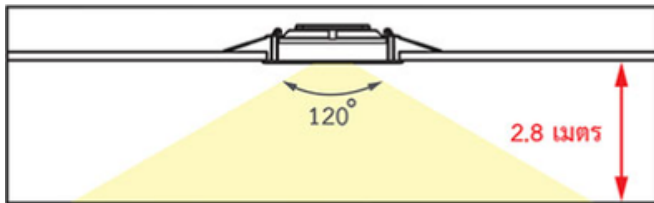

“DYNO” Model: NGL SERIES LED Emergency Night Light 9W

NGL-D-LT09W3K0-R-LG
NGL-D-LT09W3K0-R-MG

NGL-A-LT09W3K0-R-LG
NGL-A-LT09W3K0-R-MG

ครอบคลุมพื้นที่มากถึง 50 ตารางเมตร
(NGL-D-LT09W3K0-R-LG, NGL-A-LT09W3K0-R-LG)

ครอบคลุมพื้นที่มากถึง 20 ตารางเมตร
(NGL-D-LT09W3K0-R-MG, NGL-A-LT09W3K0-R-MG)

รายละเอียดผลิตภัณฑ์

- โหมดการทำงาน: มีให้เลือก 3 โหมด
 - โหมดไฟกลางคืน
 - โหมดไฟส่องลง
 - โหมดไฟฉุกเฉิน
- แรงดันไฟฟ้าขาเข้า: 220 – 240 โวลต์ AC / 50 เฮิร์ตซ์ (ต่อผ่านเทอร์มินัลบล็อก)
- ค่าความสว่างของแสงสูงสุด 480 ลูเมน
- การควบคุมทิศทางแสงใช้เลนส์ PMMA ประสิทธิภาพสูง
- แสงวอร์มไวท์ 3500 – 4000 เคลวิน, ค่า CRI > 80
- ปรับระดับความสว่างได้ 4 ระดับ (ตั้งโปรแกรมได้)
- ทดสอบการทำงาน 90 นาที โดยกดปุ่มที่ตัวเครื่อง หรือใช้รีโมทคอนโทรล*
- ระบบทดสอบอัตโนมัติ 90 นาที ทุก ๆ 4 สัปดาห์ (สามารถเลือกเปิด / ปิดได้)
- รีโมทอินฟราเรด (IR Remote)*: ใช้สำหรับ
- เปลี่ยนโหมดการทำงาน เปิด / ปิด, ทดสอบระบบ ปรับลดความสว่าง, เปิด / ปิดระบบ AutoTest
- ขนาดช่องเจาะติดตั้ง: Ø 110 มม.
- มาตรฐาน: มอก. 1955-2551, ISO 9001:2015