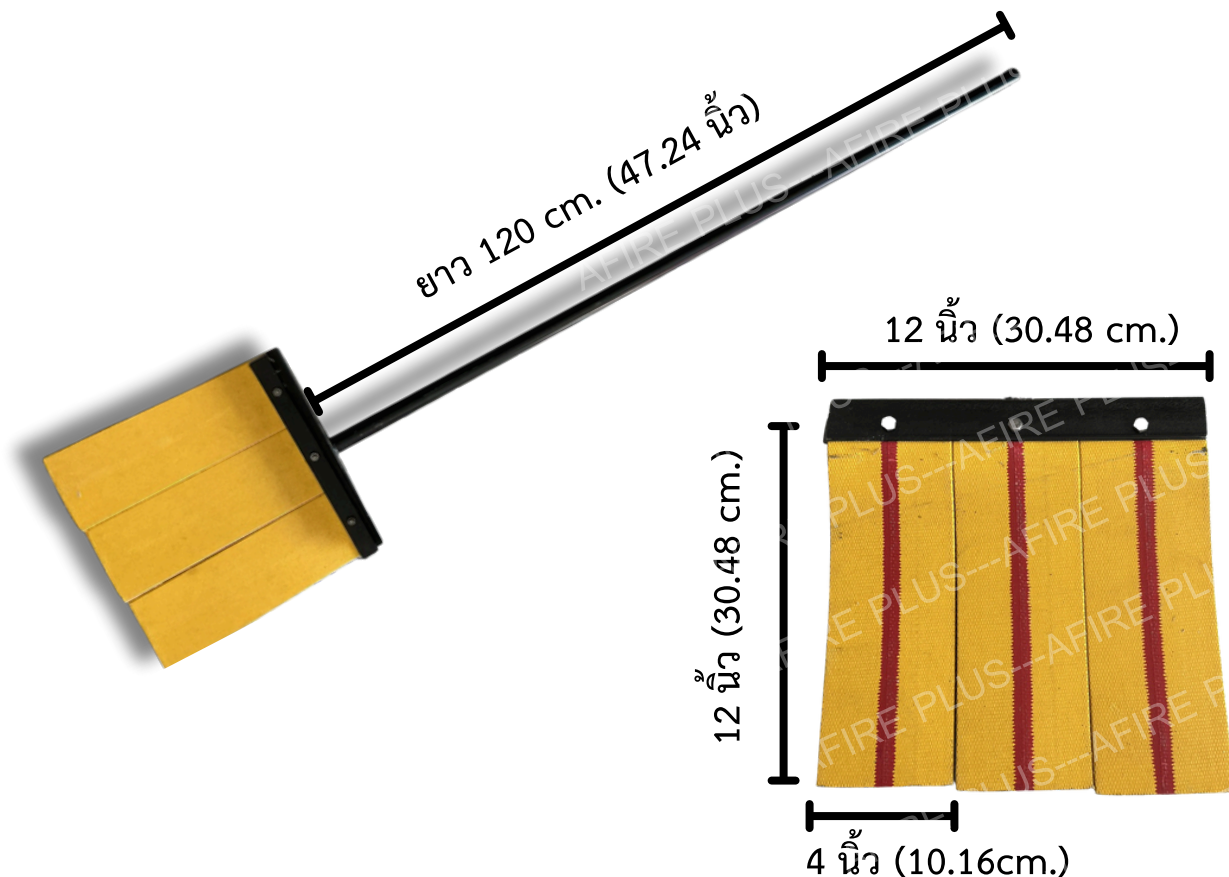

อุปกรณ์ดับเพลิงไฟฟ้า

WILDFIRE SUPPRESSION EQUIPMENT

ไม้ตบไฟ ด้ามยาว ขนาด 120 เซนติเมตร

Fire Beater 120 cm.

รายละเอียดผลิตภัณฑ์

- หัวตบทำจากสายพานแบนอย่างดีหนา 4 ชั้น กว้าง 4 นิ้ว มี 3 แผ่นเรียงกัน
- แผ่นผ้าใบเคลือบยาง
- หัวตบขนาดประมาณ 12x12 นิ้ว
- วัสดุด้ามทำจากเหล็ก
- เส้นผ่าศูนย์กลางด้ามจับประมาณ 1.5 นิ้ว
- ด้ามยาว 120 เซนติเมตร