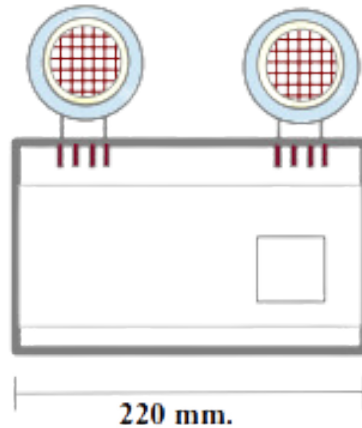

ไฟฉุกเฉิน รุ่น AP-MB04-ENG ยี่ห้อ MAX BRIGHT
ขนาด 2 X 9W (845 lm) และ ขนาด 2 X 12W (1000 lm)

มอก.1955-2551

TIS.902-2(22)-2560

MB04

รายละเอียดผลิตภัณฑ์

- ไฟฉุกเฉิน รุ่น MB 04
- จ่ายแสงสว่างเมื่อแหล่งจ่ายหลักล้มเหลว
- ขนาดหลอดไฟ
 - 2x9 W LED (845 lm)
 - 2x12 W LED (1000 lm)
- ขนาด
 - ยาว 220 มม. กว้าง 60 มม. สูง x 220 มม
- วัสดุส่วนหน้า
 - พลาสติก ABS (Acrylonitrile-Butadiene-Styrene)
- วัสดุส่วนยึดติดและรับน้ำหนัก
 - เหล็ก Galvanized ความหนา 1 มม.
- กรรมวิธีป้องกันสนิม
 - Electro Galvanized
- น้ำหนัก
 - 1 กก.
- ลักษณะการติดตั้งใช้งาน
 - ภายในอาคาร / ติดผนัง
- ชนิดแบตเตอรี่
 - Lithium Ferro Phosphate (Single Cell)
- ความจุแบตเตอรี่
 - 3.2V 6000 mAh
- ระบบการชาร์จ
 - Two Step Constant Current Charge
- ความจุแบตเตอรี่ไฟฉุกเฉินรุ่น MB 04
 - (845 lm) 1.3 A x 3 Hrs. x 1.25 = 4.88 AH
 - (1000 lm) 1.9 A x 2.5 Hrs. x 1.25 = 5.94 AH
- ระยะเวลาในการชาร์จ : 10 - 12 ชั่วโมง
- การรับประกันผลิตภัณฑ์
 - แบตเตอรี่ 4 ปี
 - โครงสร้างวงจร และ โคมไฟ 5 ปี
- มาตรฐานผลิตภัณฑ์ มอก. 1995-2551
- มาตรฐานอ้างอิง มอก.902-2(22) -2560

เส้นโค้งการกระจายแสง

ตารางระยะเวลาการจ่ายแสงสว่าง/อายุของแบตเตอรี่

| ระดับการส่องสว่าง | เดือนที่ 1 - 12 | เดือนที่ 13 - 24 | เดือนที่ 25-36 | เดือนที่ 37-48 |
|-------------------|-----------------|------------------|----------------|----------------|
| 2x9 W (845 lm) | 200 นาที | 185 นาที | 160 นาที | 120 นาที |
| 2x12 W (1000 lm) | 160 นาที | 150 นาที | 125 นาที | 95 นาที |