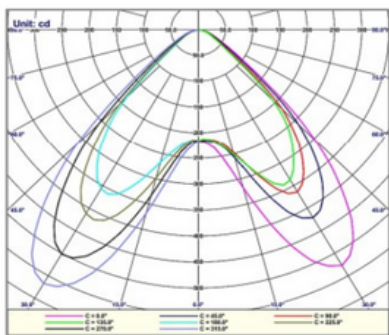

ไฟฉุกเฉิน รุ่น AP-MB04-ENG ยี่ห้อ MAX BRIGHT
ขนาด 2 X 9W (845 lm) และ ขนาด 2 X 12W (1000 lm)

มอก.1955-2551

TIS.902-2(22)-2560

MB04

รายละเอียดผลิตภัณฑ์

- ไฟฉุกเฉิน รุ่น MB 04
- จ่ายแสงสว่างเมื่อแหล่งจ่ายหลักล้มเหลว
- ขนาดหลอดไฟ
 - 2x9 W LED (845 lm)
 - 2x12 W LED (1000 lm)
- ขนาด
 - ยาว 220 มม. กว้าง 60 มม. สูง x 220 มม
- วัสดุส่วนหน้า
 - พลาสติก ABS (Acrylonitrile-Butadiene-Styrene)
- วัสดุส่วนยึดติดและรับน้ำหนัก
 - เหล็ก Galvanized ความหนา 1 มม.
- กรรมวิธีป้องกันสนิม
 - Electro Galvanized
- น้ำหนัก
 - 1 กก.
- ลักษณะการติดตั้งใช้งาน
 - ภายในอาคาร / ติดผนัง
- ชนิดแบตเตอรี่
 - Lithium Ferro Phosphate (Single Cell)
- ความจุแบตเตอรี่
 - 3.2V 6000 mAh
- ระบบการชาร์จ
 - Two Step Constant Current Charge
- ความจุแบตเตอรี่ไฟฉุกเฉินรุ่น MB 04
 - (845 lm) 1.3 A x 3 Hrs. x 1.25 = 4.88 AH
 - (1000 lm) 1.9 A x 2.5 Hrs. x 1.25 = 5.94 AH
- ระยะเวลาในการชาร์จ : 10 - 12 ชั่วโมง
- การรับประกันผลิตภัณฑ์
 - แบตเตอรี่ 4 ปี
 - โครงสร้างวงจร และ โคมไฟ 5 ปี
- มาตรฐานผลิตภัณฑ์ มอก. 1995-2551
- มาตรฐานอ้างอิง มอก.902-2(22) -2560

เส้นโค้งการกระจายแสง

ตารางระยะเวลาการจ่ายแสงสว่าง/อายุของแบตเตอรี่

| ระดับการส่องสว่าง | เดือนที่ 1 - 12 | เดือนที่ 13 - 24 | เดือนที่ 25-36 | เดือนที่ 37-48 |
|-------------------|-----------------|------------------|----------------|----------------|
| 2x9 W (845 lm) | 200 นาที | 185 นาที | 160 นาที | 120 นาที |
| 2x12 W (1000 lm) | 160 นาที | 150 นาที | 125 นาที | 95 นาที |