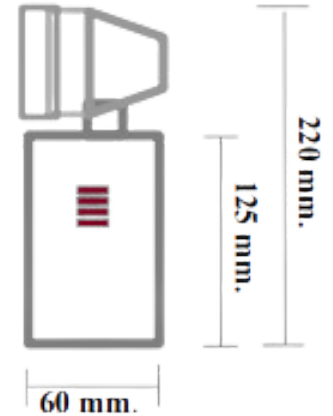

ไฟฉุกเฉิน รุ่น AP-MB04-ENG ยี่ห้อ MAX BRIGHT
ขนาด 2 X 9W (845 lm) และ ขนาด 2 X 12W (1000 lm)

มอก.1955-2551

TIS.902-2(22)-2560

MB04

รายละเอียดผลิตภัณฑ์

- ไฟฉุกเฉิน รุ่น MB 04
- จ่ายแสงสว่างเมื่อแหล่งจ่ายหลักล้มเหลว
- ขนาดหลอดไฟ
 - 2x9 W LED (845 lm)
 - 2x12 W LED (1000 lm)
- ขนาด
 - ยาว 220 มม. กว้าง 60 มม. สูง x 220 มม
- วัสดุส่วนหน้า
 - พลาสติก ABS (Acrylonitrile-Butadiene-Styrene)
- วัสดุส่วนยึดติดและรับน้ำหนัก
 - เหล็ก Galvanized ความหนา 1 มม.
- กรรมวิธีป้องกันสนิม
 - Electro Galvanized
- น้ำหนัก
 - 1 กก.
- ลักษณะการติดตั้งใช้งาน
 - ภายในอาคาร / ติดผนัง
- ชนิดแบตเตอรี่
 - Lithium Ferro Phosphate (Single Cell)
- ความจุแบตเตอรี่
 - 3.2V 6000 mAh
- ระบบการชาร์จ
 - Two Step Constant Current Charge
- ความจุแบตเตอรี่ไฟฉุกเฉินรุ่น MB 04
 - (845 lm) 1.3 A x 3 Hrs. x 1.25 = 4.88 AH
 - (1000 lm) 1.9 A x 2.5 Hrs. x 1.25 = 5.94 AH
- ระยะเวลาในการชาร์จ : 10 - 12 ชั่วโมง
- การรับประกันผลิตภัณฑ์
 - แบตเตอรี่ 4 ปี
 - โครงสร้างวงจร และ โคมไฟ 5 ปี
- มาตรฐานผลิตภัณฑ์ มอก. 1995-2551
- มาตรฐานอ้างอิง มอก.902-2(22) -2560

เส้นโค้งการกระจายแสง

ตารางระยะเวลาการจ่ายแสงสว่าง/อายุของแบตเตอรี่

| ระดับการส่องสว่าง | เดือนที่ 1 - 12 | เดือนที่ 13 - 24 | เดือนที่ 25-36 | เดือนที่ 37-48 |
|-------------------|-----------------|------------------|----------------|----------------|
| 2x9 W (845 lm) | 200 นาที | 185 นาที | 160 นาที | 120 นาที |
| 2x12 W (1000 lm) | 160 นาที | 150 นาที | 125 นาที | 95 นาที |