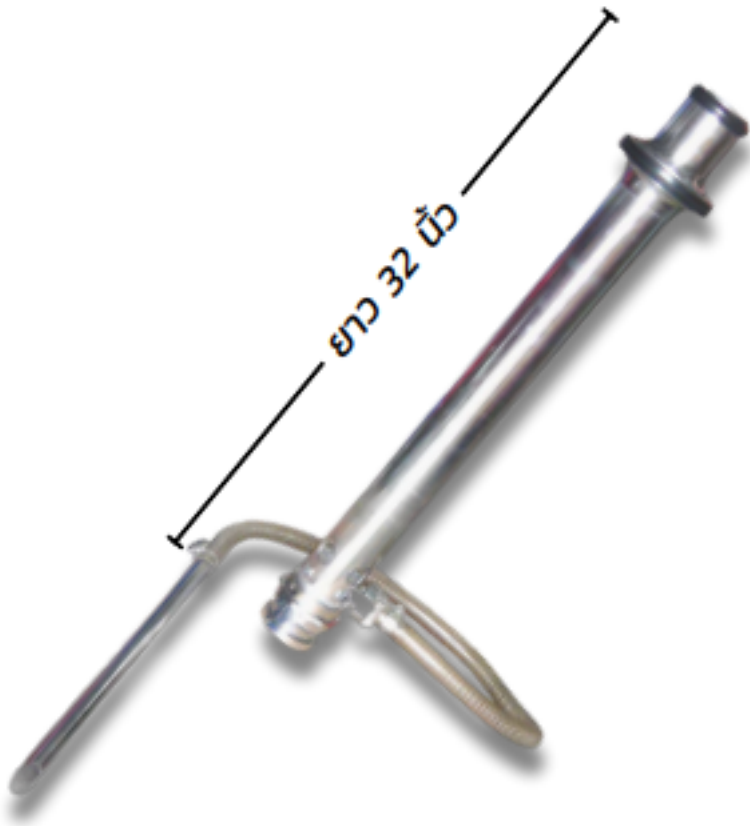

A FIRE PLUS

จำหน่ายสินค้าประเภทงานดับเพลิงทุกชนิด

© COPYRIGHT ALL RIGHTS RESERVED. WWW.AFIRE.CO.TH

PRODUCT DATA SHEET | PRODUCT SPECIFICATION

ข้อต่องานดับเพลิง

FIRE FIGHTING COUPLINGS

หัวฉีดโฟม ขนาด 2.5 นิ้ว x 32 นิ้ว ชนิดสวมเร็ว วัสดุอลูมิเนียมอัลลอย

3 Way wye Screw Type

รายละเอียดผลิตภัณฑ์

- หัวฉีดโฟม ขนาด 2.5 นิ้ว x 32 นิ้ว
- วัสดุอลูมิเนียมอัลลอย
- ชนิดสวมเร็ว
- สามารถใช้กับน้ำยาโฟมได้ทุกชนิด
- สามารถดูดน้ำยาโฟมได้เอง
- มาพร้อมมือจับและยางกันกระแทก
- น้ำหนักเบาทำจากวัสดุอลูมิเนียมอัลลอย
ไม่เป็นสนิม
- ระยะการฉีด 18 เมตร
- อัตราการฉีด 225 ลิตร/นาที
- สินค้ารับประกันสูงสุด 1 ปี