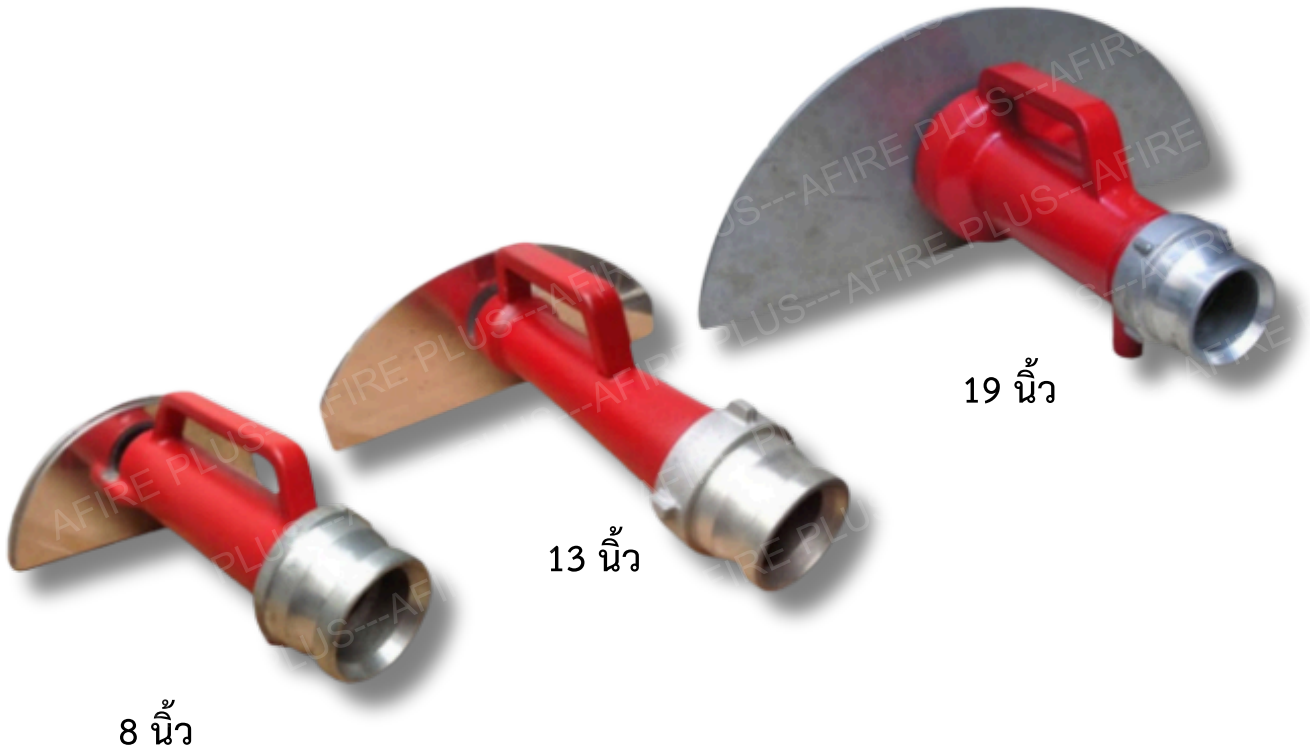

### ข้อต่องานดับเพลิง

QUICK COUPLING

หัวฉีดม่านน้ำดับเพลิง ขนาด 8", 13", 19"

Water Curtain Quick Coupling Size 8", 13" 19"

### รายละเอียดผลิตภัณฑ์

- หัวฉีดม่านน้ำขนาด 8", 13", 19"
- มีข้อต่อทางน้ำเข้า เป็นข้อต่อสวมเร็วตัวผู้ขนาด 2.5 นิ้ว
- หัวฉีดม่านน้ำมีแรงดันการใช้งานสูงสุดอยู่ที่ 145 Psi
- วัสดุลำตัวของหัวฉีดม่านน้ำทำจากเหล็ก ผิวนอกพ่นสีแดง
- วัสดุหัวม่านน้ำเป็นแผ่นอลูมิเนียม