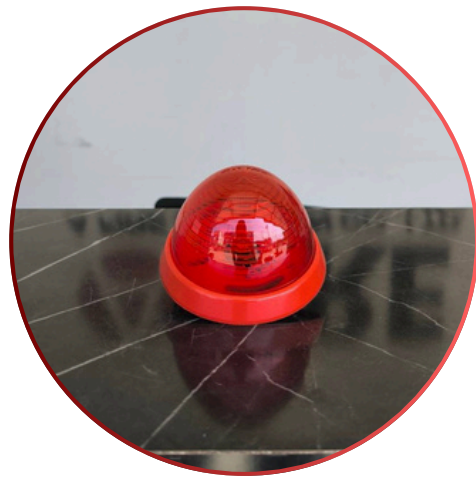

"HORING LIH" รุ่น : AH-9719 ไฟส่งสัญญาณ สีแดง 24V

"HORING" MODEL : AH-9719 INDICATING LAMP 24V

MODEL : AH-0218

อุปกรณ์ส่งสัญญาณแสง ใช้ไฟ 24 โวลต์ เป็นหลอด LED กินกระแสไฟ 20 มิลลิแอมป์

รายละเอียดผลิตภัณฑ์

- ใช้หลอดไฟสีขาว (หรือ LED กระแสต่ำ) และ
- ติดตั้งไว้ภายในฝาครอบหลอดไฟสีแดง
- เมื่อเปิดไฟจะมองเห็นได้ชัดเจนภายในระยะ 10 เมตร

ข้อมูลจำเพาะผลิตภัณฑ์

Model	AH-9719
Dimensions	90mm(Dia.) x 70mm(H)
Consumption Current	24V DC 60mA / LED 20mA
Bulb	30V/2W bulb or LED
Material	Fire-proof plastic
Weight	About 70g