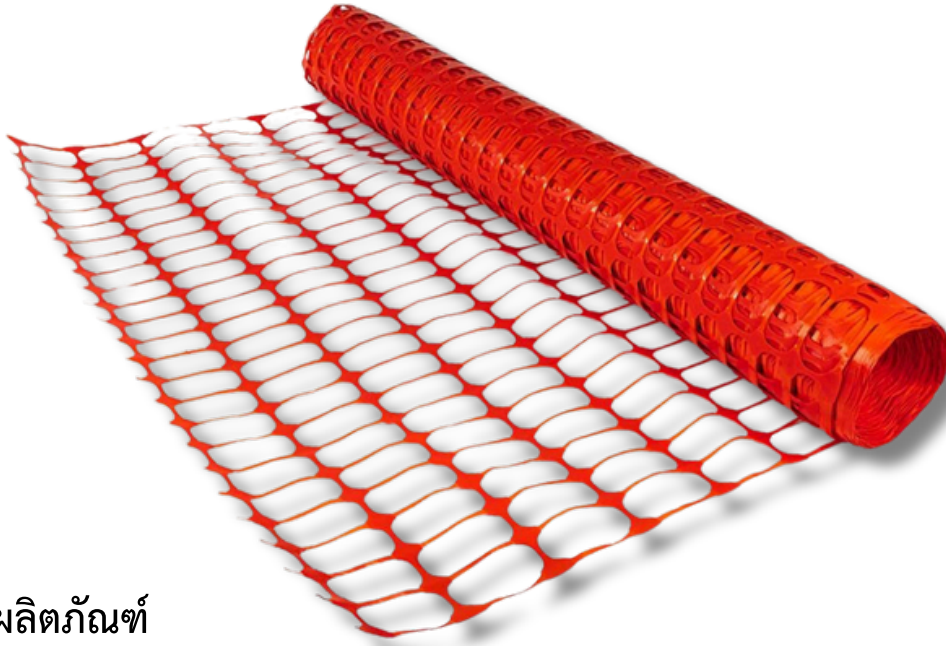

A FIRE PLUS

จำหน่ายสินค้าประเภทงานดับเพลิงทุกชนิด

© COPYRIGHT ALL RIGHTS RESERVED. WWW.AFIRE.CO.TH

PRODUCT DATA SHEET | PRODUCT SPECIFICATION

อุปกรณ์จราจร

TRAFFIC EQUIPMENT

ตาข่ายกั้นเขต - รั้วพลาสติก ขนาด 1 x 50 เมตร สีส้ม

Plastic Barrier Fence size 1 x 50 M.

รายละเอียดผลิตภัณฑ์

- รั้วตาข่ายพลาสติก YAMADA ผลิตจากพลาสติก HDPE คุณภาพสูง มีความทนทาน และไม่ฉีกขาดง่าย อีกทั้งยังทนทานต่อแสง UV
- สำหรับกั้นรั้วในพื้นที่ต่าง ๆ หรือเป็นเขตพื้นที่ SAFETY ZONE
- สีส้มสดใส ช่วยให้เห็นได้ชัดเจน น้ำหนักเบา
- รั้วตาข่ายพลาสติก ใช้งานง่าย สามารถตอกรั้วตาข่ายพลาสติกเข้ากับเสาเพื่อยึดกับหลักหรือพันรอบต้นไม้
- หากต้องการเก็บ สามารถถอดหลักยึดออก และม้วนเก็บไว้ใช้ครั้งต่อไปได้
- วัสดุ Virgin quality HDPE
- ขนาดช่อง 85x40 mm
- น้ำหนักต่อตารางเมตร 120 gsm
- ความกว้าง 1 เมตร
- ความยาวต่อม้วน 50 เมตร
- น้ำหนักต่อม้วน 6 kg