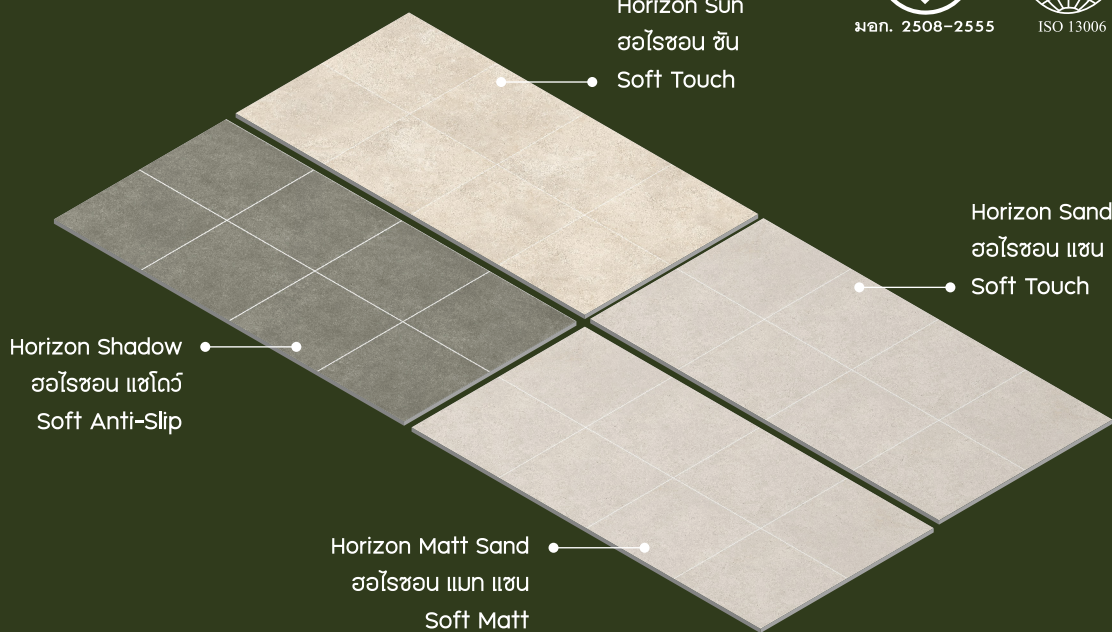

RANDOM PATTERN

มอก. 2508-2555

ISO 13006