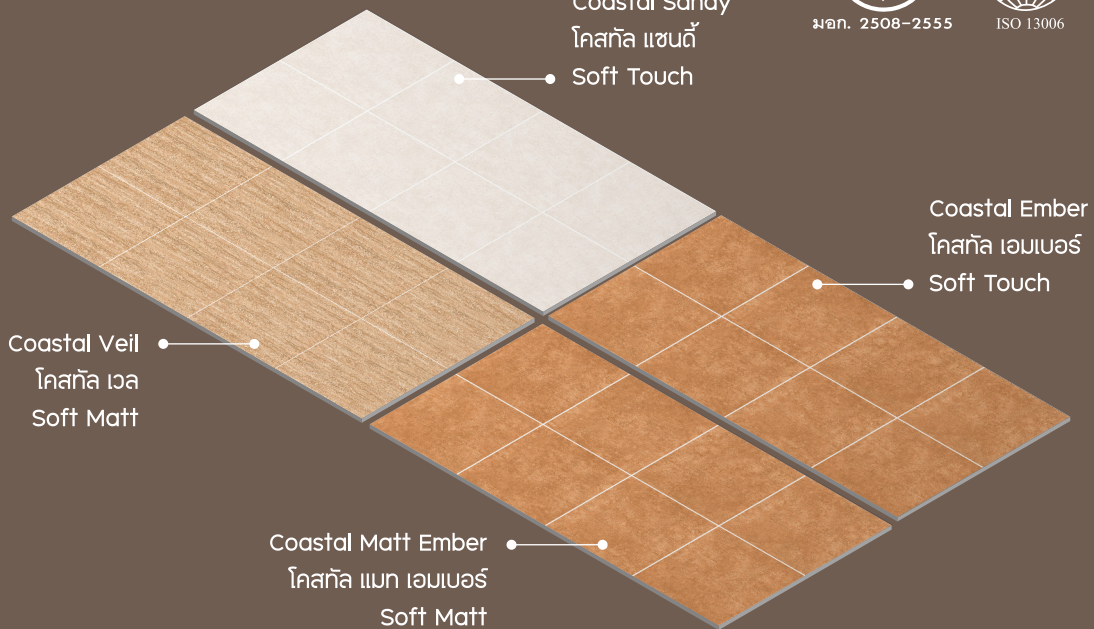

COLOR PALETTE

Amber
Reef

Sandy
Clay

Limestone
Veil

Morning
Drift

Coastal Ember I 60x60 cm
โกลสัทา เอมเบอร์ (Soft Touch)

Coastal Matt Ember I 60x60 cm
โกลสัทา แมท เอมเบอร์ (Soft Matt)

Coastal Veil I 60x60 cm
โกลสัทา เวา (Soft Matt)

Coastal Sandy I 60x60 cm
โกลสัทา แซนด์ (Soft Touch)

Coastal
LUMINA

RCI PORCELAIN
Tile Series

RANDOM PATTERN

มอก. 2508-2555

ISO 13006

Made in Thailand

Morva
DUNE