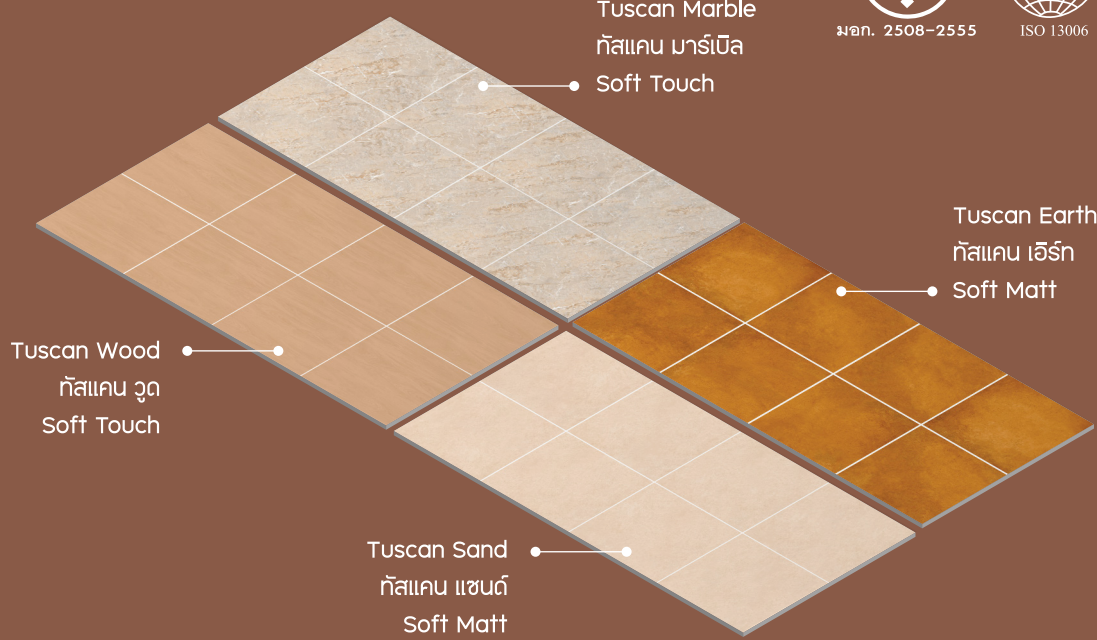

RANDOM PATTERN