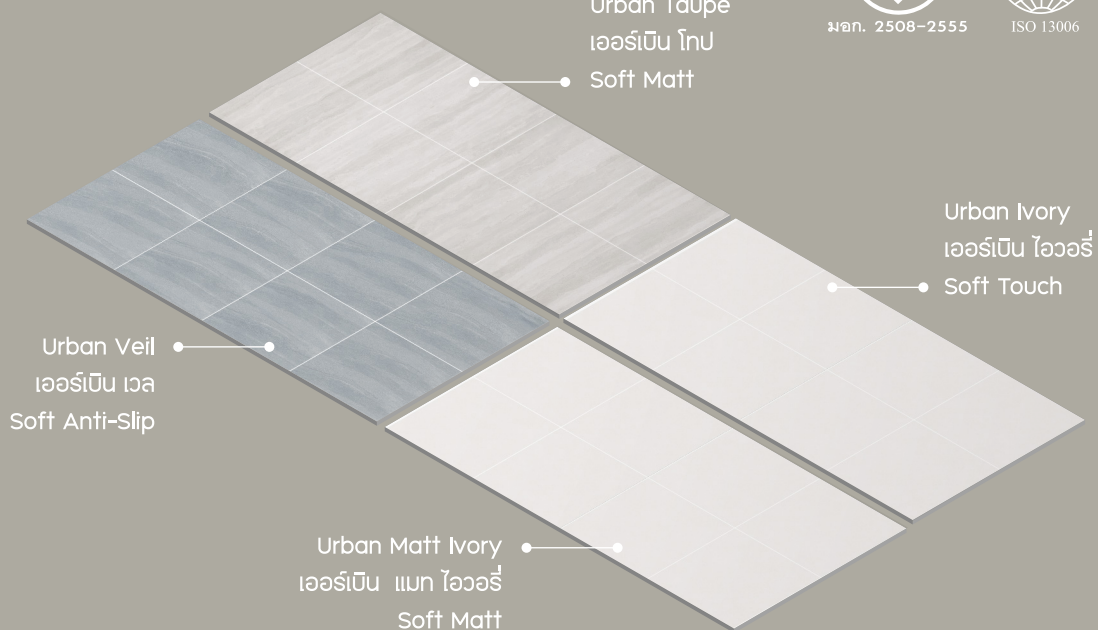

RANDOM PATTERN

พ.ศ. 2508-2555

ISO 13006

Made in Thailand