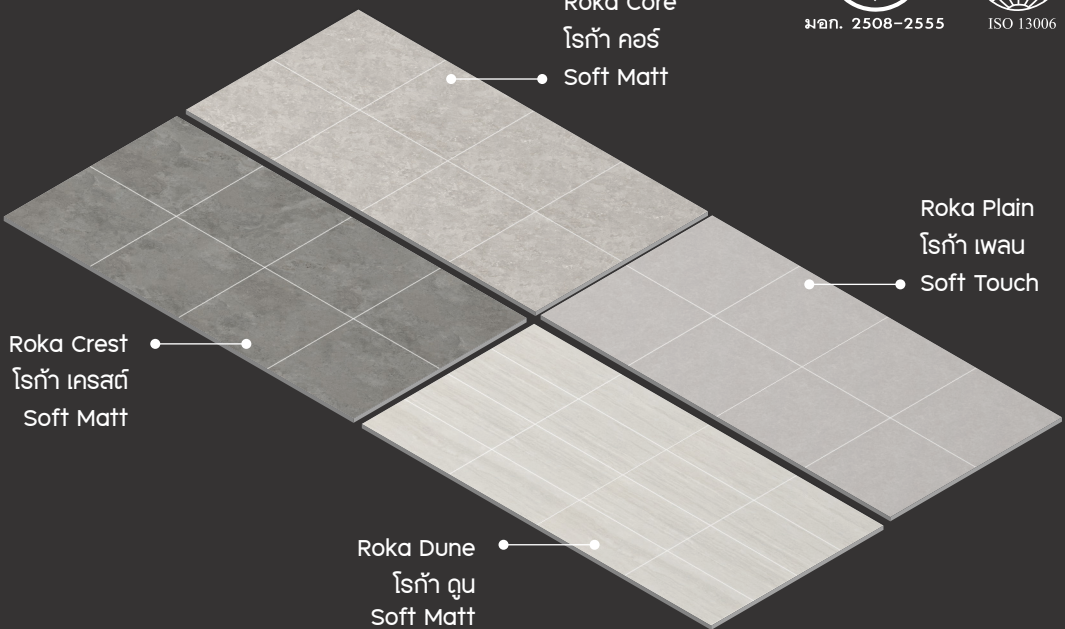

สามพันโบก | อุบลราชธานี
Sam Phan Bok | Ubon Ratchathani

COLOR PALETTE

Morning
Sand

Bok
Limestone

Canyon
Clay

Mekong
Rock

Roka Plain | 60x60 cm
โร้ทัว เหวอ (Soft Touch)

Roka Core | 60x60 cm
โร้ทัว คอรั (Soft Matt)

Roka Crest | 60x60 cm
โร้ทัว เครสต์ (Soft Matt)

Roka Dune | 30x60 cm
โร้ทัว ดูน (Soft Matt)

Roka
CURVE

RCI PORCELAIN
Tile Series

RANDOM PATTERN

Roka Core
โรต้า คอร์
Soft Matt

Roka Crest
โรต้า เครสต์
Soft Matt