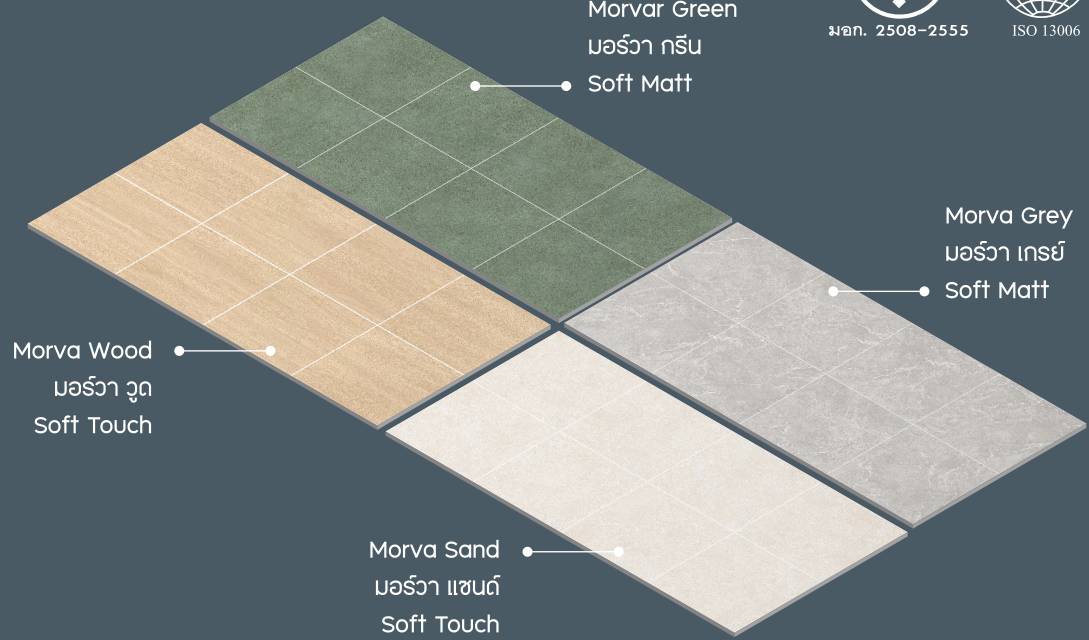

Morva Green | 60x60 cm
ມວຣ໌ວາ ກຣີນ (Soft Matt)

Morva Wood | 60x60 cm
ມວຣ໌ວາ ງູດ (Soft Touch)

Morva
DUNE

RCI PORCELAIN
Tile Series

RANDOM PATTERN

Morvar Green
มอริวาร์ กรีน
Soft Matt

Morva Grey
มอริวาร์ เกรย์
Soft Matt