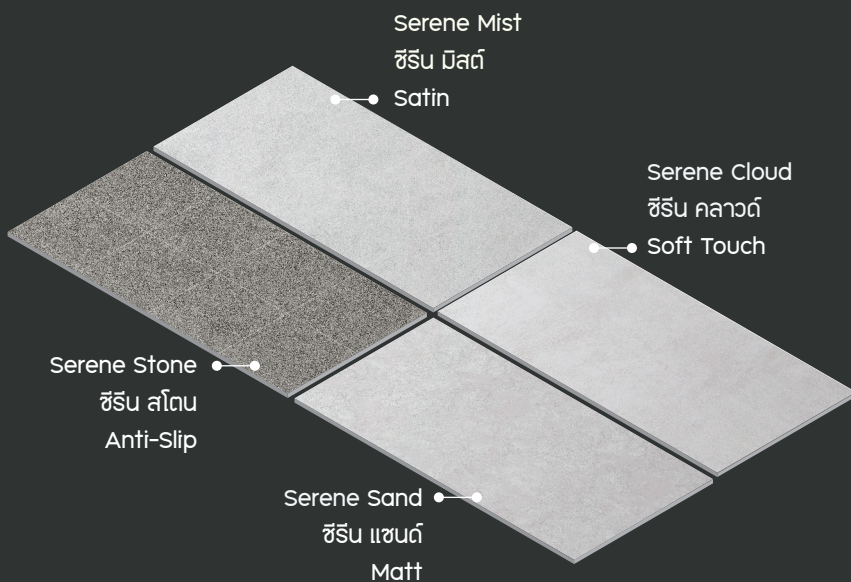

RANDOM PATTERN

รูปแบบการปูกระเบื้อง