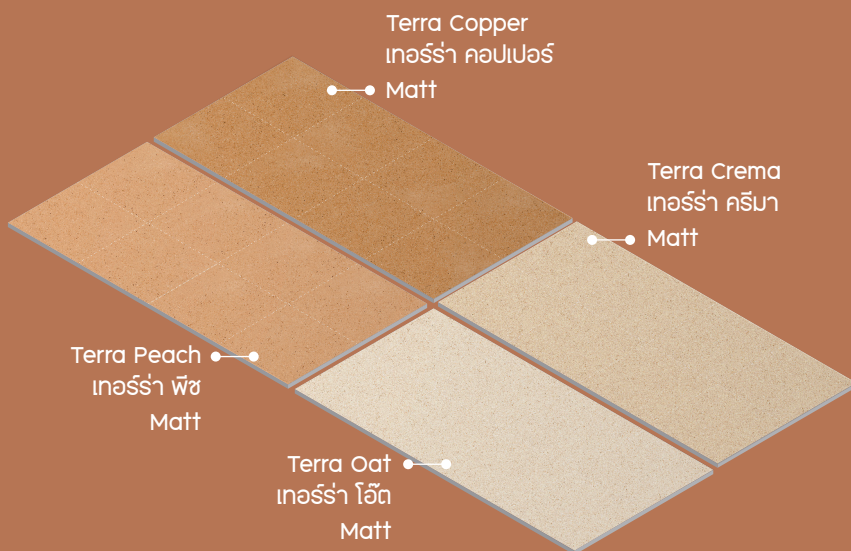

จุดเริ่มต้นจากแรงบันดาลใจ ให้มากกว่าที่เคยรู้สึก

RANDOM PATTERN

รูปแบบการปูกระเบื้อง

Grid Pattern

1/3 Offset Pattern

Diagonal Pattern

Checkerboard Pattern

Terra
SOUL

RCI CERAMIC
Tile Series

2508-2555

ถ่ายทอดเสน่ห์ของงานหัตถกรรมดินเผาและสีสันทันของพื้นดิน ผ่านแสงธรรมชาติที่ช่วยขับเน้นพื้นผิวอันนุ่มนวลและความงามที่เรียบง่าย เชื่อมต่อพื้นที่ภายในและภายนอกอย่างกลมกลืน ในบรรยากาศที่อบอุ่นเป็นธรรมชาติ

จุดเริ่มต้นจากแรงบันดาลใจ ให้มากกว่าที่เคยรู้สึก

RANDOM PATTERN

รูปแบบการปูกระเบื้อง

Grid Pattern

1/3 Offset Pattern

Diagonal Pattern

Checkerboard Pattern

RCI CERAMIC
Tile Series