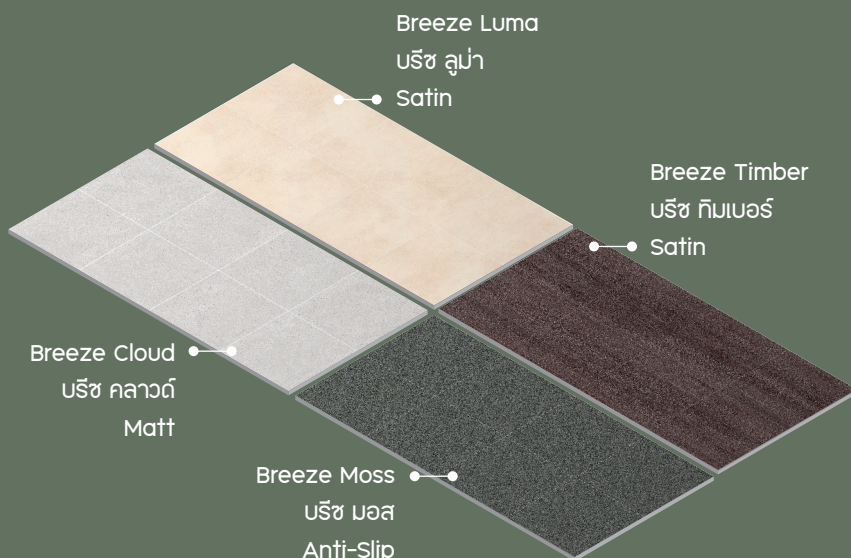

รูปแบบการปูกระเบื้อง