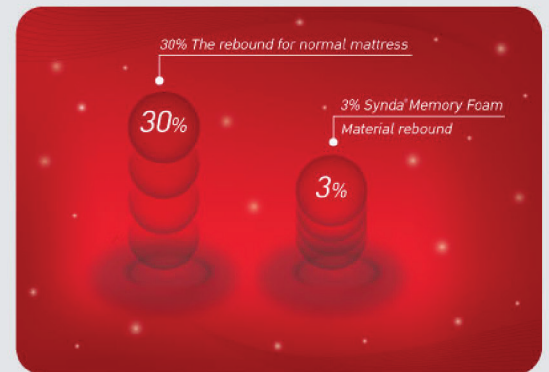

MEMORY FOAM Technology

ที่สุดแห่งการรองรับสรีระ ที่โอบรับสรีระแต่ละส่วนอย่างลงตัว และสมบูรณ์ ด้วยผิวสัมผัสที่นุ่มนวล อ่อนละมุน ช่วยให้คุณหลับสบาย อย่างแสนสบายตลอดทั้งคืน

ที่สุดแห่งการกระจายแรงกดทับ ด้วยคุณสมบัติกระจายแรงกดทับ ได้อย่างมีประสิทธิภาพ ทำให้หลับลึกและสบายตัวมากขึ้น จึงลด จำนวนครั้งในการพลิกตัวในขณะที่คุณนอนหลับ

ที่สุดแห่งความสบาย ด้วยนวัตกรรม Air Flow Memory Foam ในที่นอน ที่ทำให้เนื้อเมมโมรีโฟม มีการถ่ายเทอากาศ ได้ดีกว่าด้วย Open Cell ที่วักกั้นที่นอน ไม่สะสมความร้อน แม้นอนในท่าเดียวนานๆ และพลิกตัวได้ง่ายกว่า ทำให้คุณ หลับสนิท สบายตลอดคืน