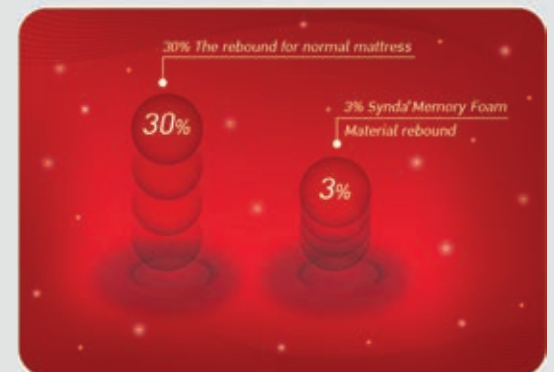

MEMORY FOAM Technology

ที่สุดแห่งการรองรับสรีระ ที่โอบรับสรีระแต่ละส่วนอย่างลงตัว และสมบูรณ์ ด้วยผิวสัมผัสที่นุ่มนวล อ่อนละมุน ช่วยให้คุณหลับสนิท อย่างแสนสบายตลอดทั้งคืน

ที่สุดแห่งการกระจายแรงกดทับ ด้วยคุณสมบัติกระจายแรงกดทับ ได้อย่างมีประสิทธิภาพ ทำให้หลับลึกและสบายตัวมากขึ้น จึงลด จำนวนครั้งในการพลิกตัวในขณะที่คุณนอนหลับ

ที่สุดแห่งความสบาย ด้วยนวัตกรรม Air Flow Memory Foam ในที่นอน ที่ทำให้เนื้อเมมโมรีโฟม มีการถ่ายเทอากาศ ได้ดีกว่าด้วย Open Cell ที่กักกั้นที่นอน ไม่สะสมความร้อน แม้นอนในท่าเดียวนานๆ และพลิกตัวได้ง่ายกว่า ทำให้คุณ หลับสนิท สบายตลอดคืน