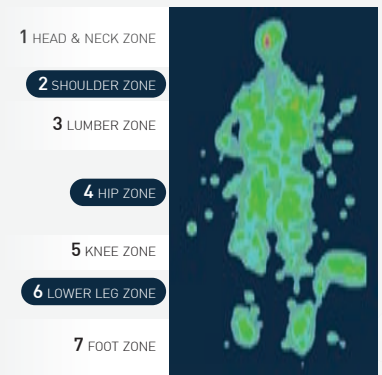

เพศ : หญิง | ส่วนสูง : 163 ซม. | น้ำหนัก : 90 กก. | อายุ : 38 ปี