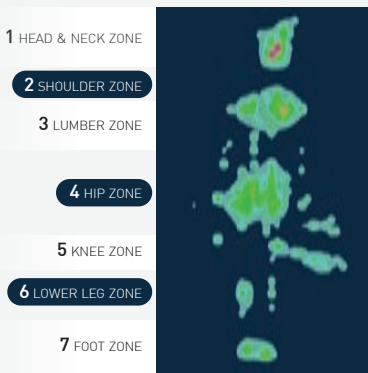

เพศ : หญิง | ส่วนสูง : 158 ซม. | น้ำหนัก : 42 กก. | อายุ : 27 ปี