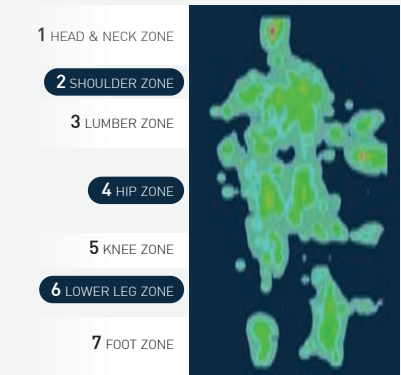

เพศ : หญิง | ส่วนสูง : 160 ซม. | น้ำหนัก : 51 กก. | อายุ : 27 ปี

1 HEAD & NECK ZONE

2 SHOULDER ZONE

3 LUMBER ZONE

4 HIP ZONE

5 KNEE ZONE

6 LOWER LEG ZONE

7 FOOT ZONE