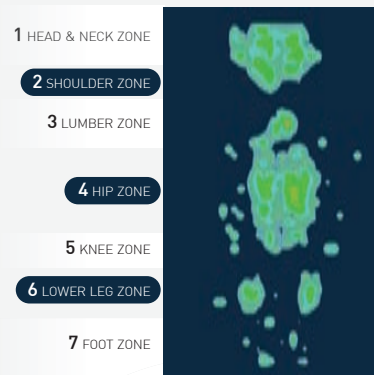

เพศ : หญิง | ส่วนสูง : 163 ซม. | น้ำหนัก : 90 กก. | อายุ : 38 ปี