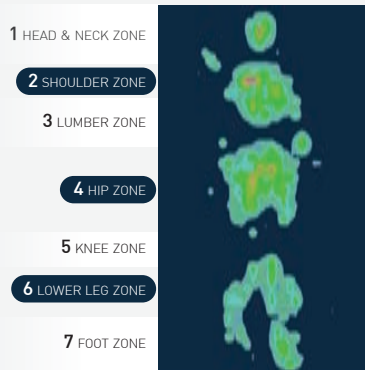

เพศ : หญิง | ส่วนสูง : 160 ซม. | น้ำหนัก : 51 กก. | อายุ : 27 ปี