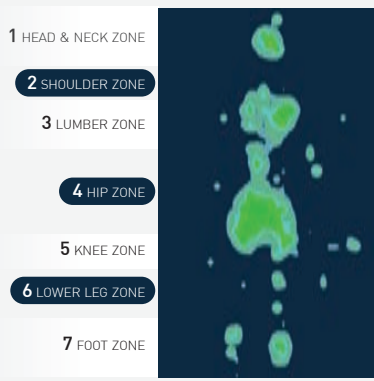

เพศ : หญิง | ส่วนสูง : 158 ซม. | น้ำหนัก : 42 กก. | อายุ : 27 ปี