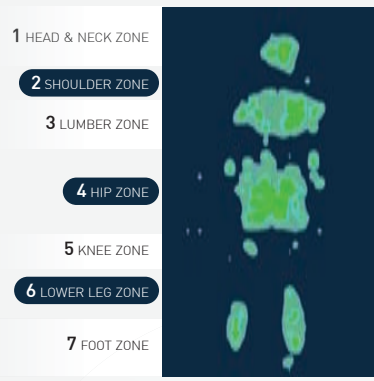

เพศ : หญิง | ส่วนสูง : 160 ซม. | น้ำหนัก : 51 กก. | อายุ : 27 ปี