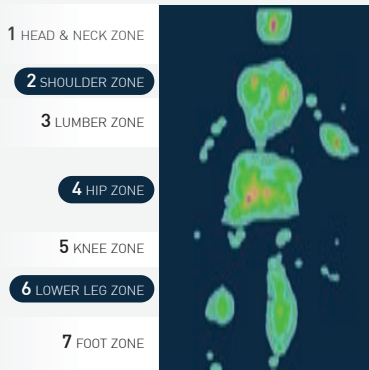

เพศ : หญิง | ส่วนสูง : 158 ซม. | น้ำหนัก : 42 กก. | อายุ : 27 ปี