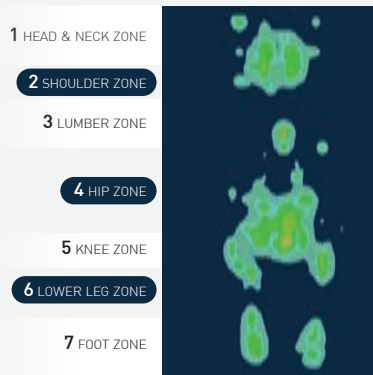

เพศ : หญิง | ส่วนสูง : 160 ซม. | น้ำหนัก : 51 กก. | อายุ : 27 ปี