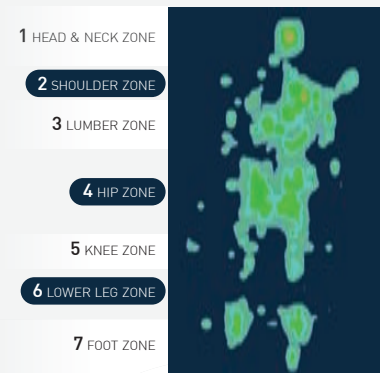

เพศ : หญิง | ส่วนสูง : 163 ซม. | น้ำหนัก : 90 กก. | อายุ : 38 ปี