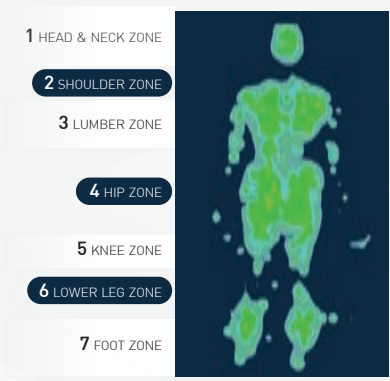

เพศ : หญิง | ส่วนสูง : 163 ซม. | น้ำหนัก : 90 กก. | อายุ : 38 ปี