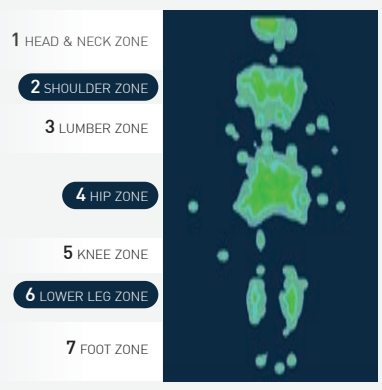

Synda® POCKET SPRING + NATURE LATEX COLLECTION

ที่นอน Majestic

15 years **14** inch
WARRANTY HEIGHT

Soft Medium Firm

ขนาด 6 ฟุต ปกติ ~~101,900.-~~ **ราคาพิเศษ 30,900.-**
ขนาด 5 ฟุต ปกติ ~~89,900.-~~ **ราคาพิเศษ 26,900.-**
ขนาด 3.5 ฟุต ปกติ ~~68,900.-~~ **ราคาพิเศษ 18,900.-**

ของสมนาคุณ (ตามขนาดที่นอน)

ชุดเครื่องนอนซินต้า 11 ชิ้น และ 7 ชิ้น, หมอนหนุนซินต้า 2, หมอนข้าง 2, ผ้ารองยาวยัด 1, ชุดผ้าปู 5 หรือ 3 ชิ้น, ด้านวมเย็บติด 1

ขนาด 6 ฟุต ปกติ ~~101,900.-~~ **ราคาพิเศษ 37,900.-**
ขนาด 5 ฟุต ปกติ ~~89,900.-~~ **ราคาพิเศษ 33,900.-**
ขนาด 3.5 ฟุต ปกติ ~~68,900.-~~ **ราคาพิเศษ 23,900.-**

ข้อมูลตัวอย่าง เพื่อแสดงให้เห็นถึงประสิทธิภาพของที่นอน ในการรองรับร่างกายและลดแรงกดทับ เพื่อการนอนที่สบายและดีต่อสุขภาพ

● สำหรับแรงกดทับต่ำ   ● สำหรับแรงกดทับสูง

ต่ำ แรงกดทับบนร่างกาย