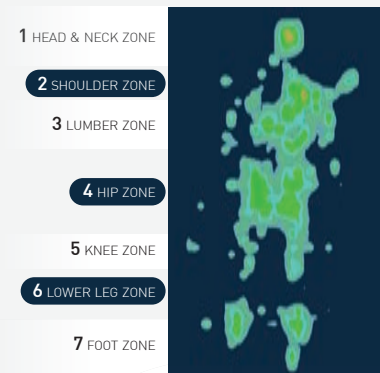

เพศ : หญิง | ส่วนสูง : 163 ซม. | น้ำหนัก : 90 กก. | อายุ : 38 ปี