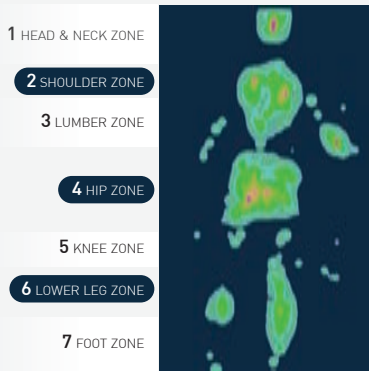

เพศ : หญิง | ส่วนสูง : 158 ซม. | น้ำหนัก : 42 กก. | อายุ : 27 ปี