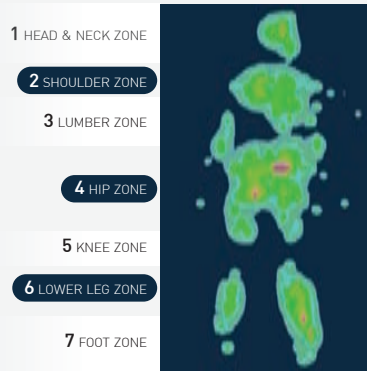

เพศ : หญิง | ส่วนสูง : 160 ซม. | น้ำหนัก : 51 กก. | อายุ : 27 ปี