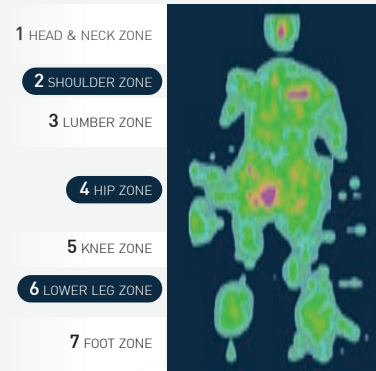

เพศ : หญิง | ส่วนสูง : 163 ซม. | น้ำหนัก : 90 กก. | อายุ : 38 ปี