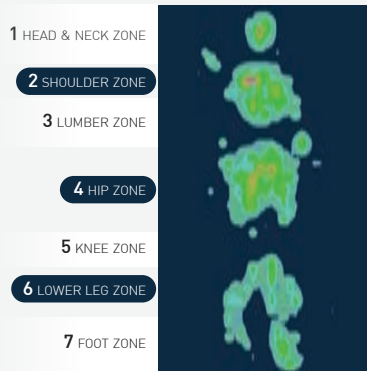

เพศ : หญิง | ส่วนสูง : 160 ซม. | น้ำหนัก : 51 กก. | อายุ : 27 ปี