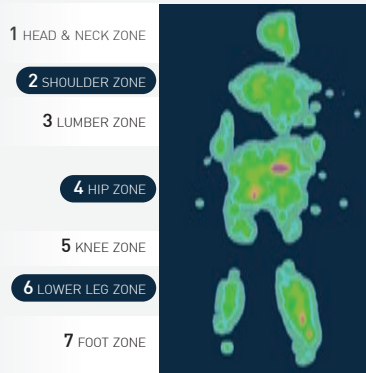

เพศ : หญิง | ส่วนสูง : 160 ซม. | น้ำหนัก : 51 กก. | อายุ : 27 ปี