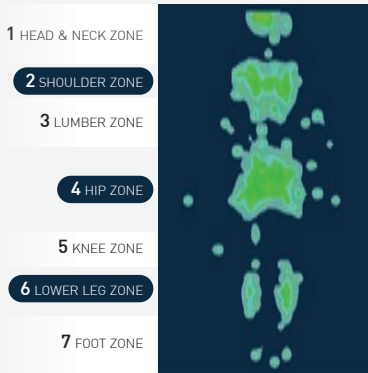

Synda® POCKET SPRING + NATURE LATEX COLLECTION

ที่นอน Majestic

15 years **14** inch
WARRANTY HEIGHT

Soft Medium Firm

ขนาด 6 ฟุต ปกติ ~~101,900.-~~ **ราคาพิเศษ 30,900.-**
ขนาด 5 ฟุต ปกติ ~~89,900.-~~ **ราคาพิเศษ 26,900.-**
ขนาด 3.5 ฟุต ปกติ ~~68,900.-~~ **ราคาพิเศษ 18,900.-**

ของสมนาคุณ (ตามขนาดที่นอน)

ชุดเครื่องนอนซินต้า 11 ชิ้น และ 7 ชิ้น, หมอนหนุนซินต้า 2, หมอนข้าง 2, ผ้ารองยาวยัด 1, ชุดผ้าปู 5 หรือ 3 ชิ้น, ด้านวมเย็บติด 1

ขนาด 6 ฟุต ปกติ ~~101,900.-~~ **ราคาพิเศษ 37,900.-**
ขนาด 5 ฟุต ปกติ ~~89,900.-~~ **ราคาพิเศษ 33,900.-**
ขนาด 3.5 ฟุต ปกติ ~~68,900.-~~ **ราคาพิเศษ 23,900.-**

ข้อมูลตัวอย่าง เพื่อแสดงให้เห็นถึงประสิทธิภาพของที่นอน ในการรองรับร่างกายและลดแรงกดทับ เพื่อการนอนที่สบายและดีต่อสุขภาพ

● สำหรับแรงกดทับต่ำ ● สำหรับแรงกดทับสูง