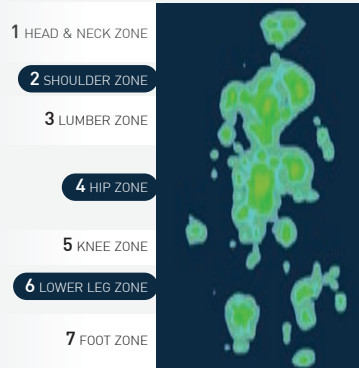

Body Sensor Mapping

ออกแบบมาเพื่อวัดการกระจายน้ำหนักของร่างกายและปริมาณแรงกดระหว่างร่างกายกับที่นอน

● สำหรับแรงกดที่ต่ำ ● สำหรับแรงกดที่สูง

เพศ : หญิง | ส่วนสูง : 158 ซม. | น้ำหนัก : 42 กก. | อายุ : 27 ปี