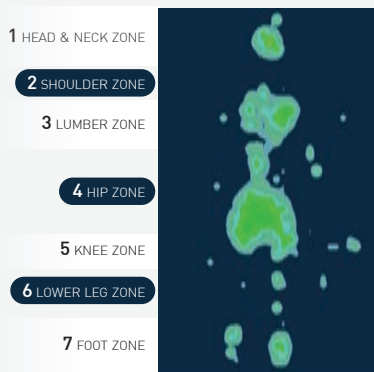

เพศ : หญิง | ส่วนสูง : 158 ซม. | น้ำหนัก : 42 กก. | อายุ : 27 ปี