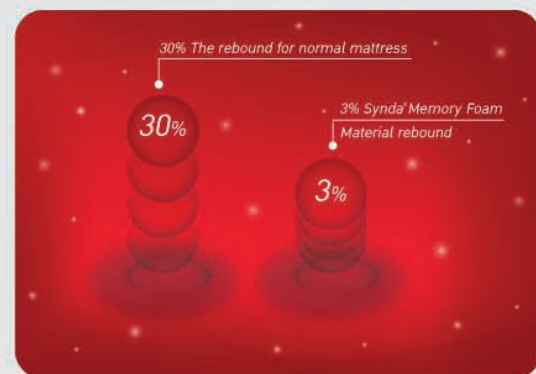

MEMORY FOAM Technology

ที่สุดแห่งการรองรับสรีระ ที่โอบรับสรีระแต่ละส่วนอย่างลงตัว และสมบูรณ์ ด้วยผิวสัมผัสที่นุ่มนวล อ่อนละมุน ช่วยให้คุณหลับสนิท อย่างแสนสบายตลอดทั้งคืน

ที่สุดแห่งการกระจายแรงกดทับ ด้วยคุณสมบัติกระจายแรงกดทับ ได้อย่างมีประสิทธิภาพ ทำให้หลับลึกและสบายตัวมากขึ้น จึงลด จำนวนครั้งในการพลิกตัวในขณะที่คุณนอนหลับ

ที่สุดแห่งความสบาย ด้วยนวัตกรรม Air Flow Memory Foam ในที่นอน ที่ทำให้เนื้อเมมโมรี่โฟม มีการถ่ายเทอากาศ ได้ดีกว่าด้วย Open Cell ทั่วทั้งผืนที่นอน ไม่สะสมความร้อน แม้ร้อนในท่าเดียวนานๆ และพลิกตัวได้ง่ายกว่า ทำให้คุณ หลับสนิท สบายตลอดคืน