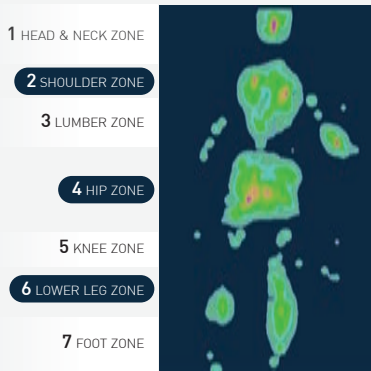

เพศ : หญิง | ส่วนสูง : 158 ซม. | น้ำหนัก : 42 กก. | อายุ : 27 ปี