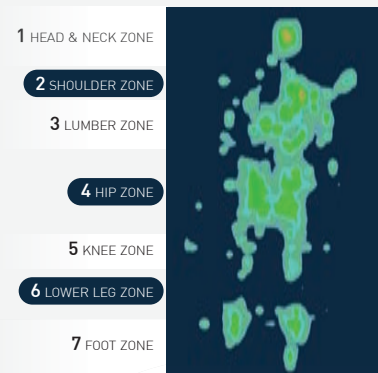

เพศ : หญิง | ส่วนสูง : 163 ซม. | น้ำหนัก : 90 กก. | อายุ : 38 ปี