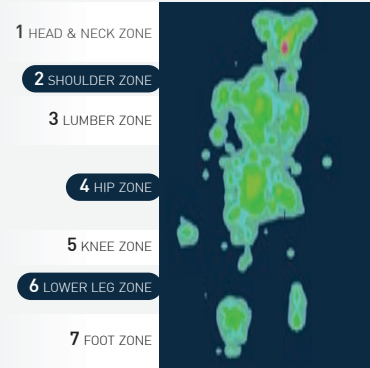

เพศ : หญิง | ส่วนสูง : 163 ซม. | น้ำหนัก : 90 กก. | อายุ : 38 ปี