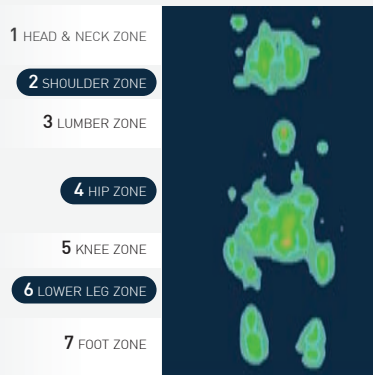

เพศ : หญิง | ส่วนสูง : 160 ซม. | น้ำหนัก : 51 กก. | อายุ : 27 ปี