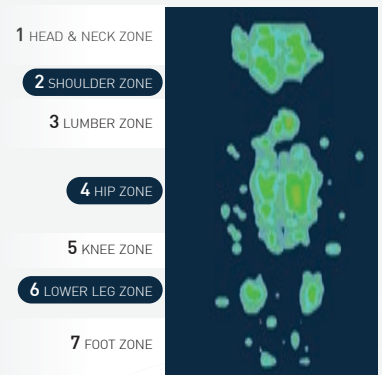

เพศ : หญิง | ส่วนสูง : 160 ซม. | น้ำหนัก : 51 กก. | อายุ : 27 ปี

เพศ : หญิง | ส่วนสูง : 163 ซม. | น้ำหนัก : 90 กก. | อายุ : 38 ปี

MEMORY FOAM Technology

ที่สุดแห่งการรองรับสรีระ ที่โอบรับสรีระแต่ละส่วนอย่างลงตัว และสมบูรณ์ ด้วยผิวสัมผัสที่นุ่มนวล อ่อนละมุน ช่วยให้คุณหลับสนิท อย่างแสนสบายตลอดทั้งคืน