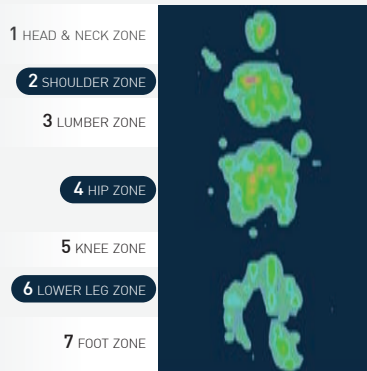

เพศ : หญิง | ส่วนสูง : 160 ซม. | น้ำหนัก : 51 กก. | อายุ : 27 ปี