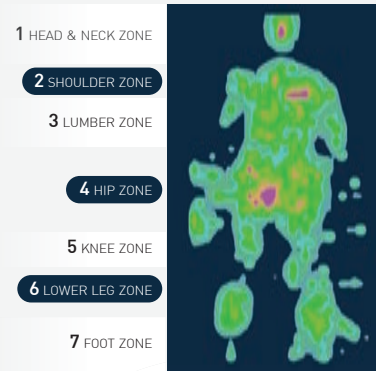

เพศ : หญิง | ส่วนสูง : 163 ซม. | น้ำหนัก : 90 กก. | อายุ : 38 ปี