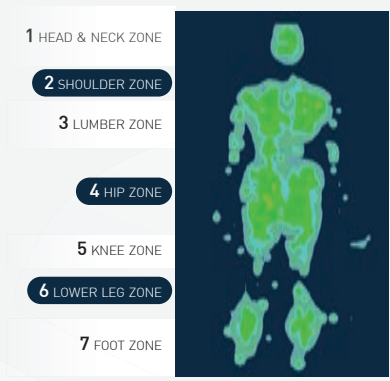

เพศ : หญิง | ส่วนสูง : 163 ซม. | น้ำหนัก : 90 กก. | อายุ : 38 ปี