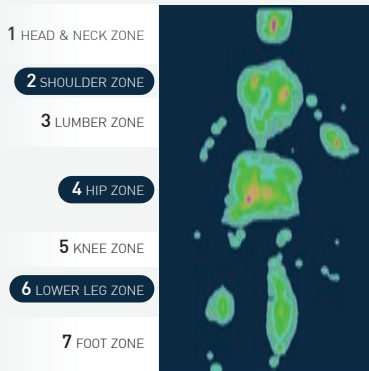

เพศ : หญิง | ส่วนสูง : 158 ซม. | น้ำหนัก : 42 กก. | อายุ : 27 ปี