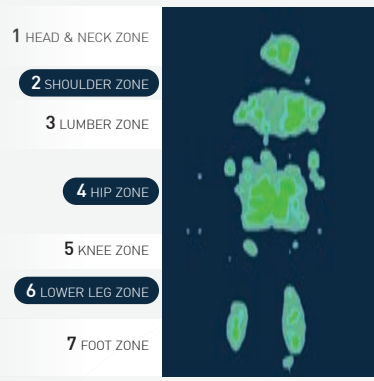

เพศ : หญิง | ส่วนสูง : 160 ซม. | น้ำหนัก : 51 กก. | อายุ : 27 ปี