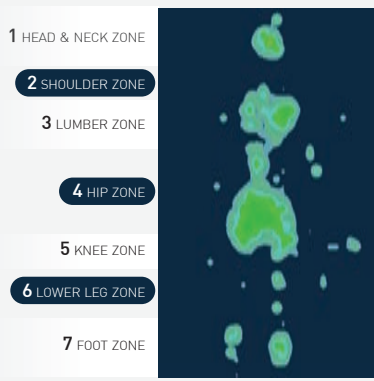

เพศ : หญิง | ส่วนสูง : 158 ซม. | น้ำหนัก : 42 กก. | อายุ : 27 ปี