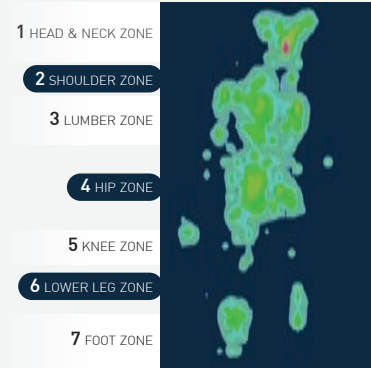

เพศ : หญิง | ส่วนสูง : 163 ซม. | น้ำหนัก : 90 กก. | อายุ : 38 ปี