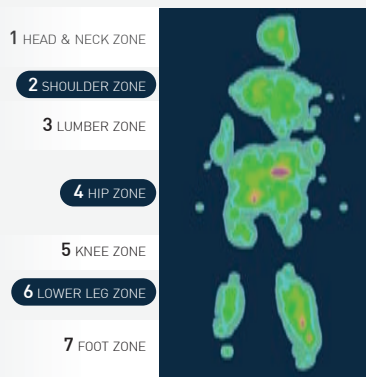

เพศ : หญิง | ส่วนสูง : 160 ซม. | น้ำหนัก : 51 กก. | อายุ : 27 ปี