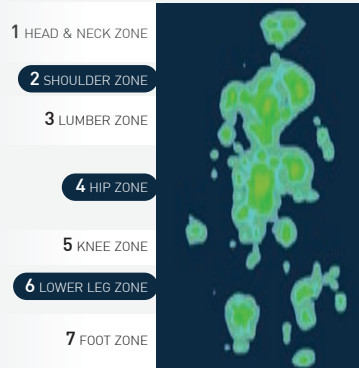

เพศ : หญิง | ส่วนสูง : 160 ซม. | น้ำหนัก : 51 กก. | อายุ : 27 ปี