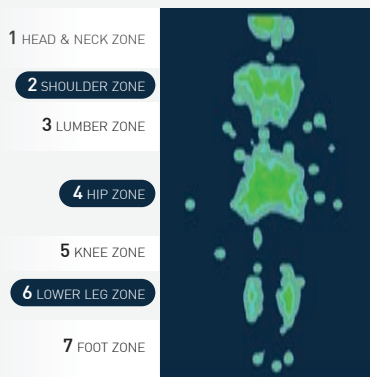

Synda® POCKET SPRING + NATURE LATEX COLLECTION

ที่นอน Majestic

15 years **14** inch
WARRANTY HEIGHT

Soft Medium Firm

ขนาด 6 ฟุต ปกติ ~~101,900.-~~ **ราคาพิเศษ 30,900.-**
ขนาด 5 ฟุต ปกติ ~~89,900.-~~ **ราคาพิเศษ 26,900.-**
ขนาด 3.5 ฟุต ปกติ ~~68,900.-~~ **ราคาพิเศษ 18,900.-**

ของสมนาคุณ (ตามขนาดที่นอน)

ชุดเครื่องนอนซินต้า 11 ชิ้น และ 7 ชิ้น, หมอนหนุนซินต้า 2, หมอนข้าง 2, ผ้ารองยาวยัด 1, ชุดผ้าปู 5 หรือ 3 ชิ้น, ผ้าวมเย็บติด 1

ขนาด 6 ฟุต ปกติ ~~101,900.-~~ **ราคาพิเศษ 37,900.-**
ขนาด 5 ฟุต ปกติ ~~89,900.-~~ **ราคาพิเศษ 33,900.-**
ขนาด 3.5 ฟุต ปกติ ~~68,900.-~~ **ราคาพิเศษ 23,900.-**

ข้อมูลตัวอย่าง เพื่อแสดงให้เห็นถึงประสิทธิภาพของที่นอน ในการรองรับร่างกายและลดแรงกดทับ เพื่อการนอนที่สบายและดีต่อสุขภาพ

● สำหรับแรงกดทับต่ำ ● สำหรับแรงกดทับสูง