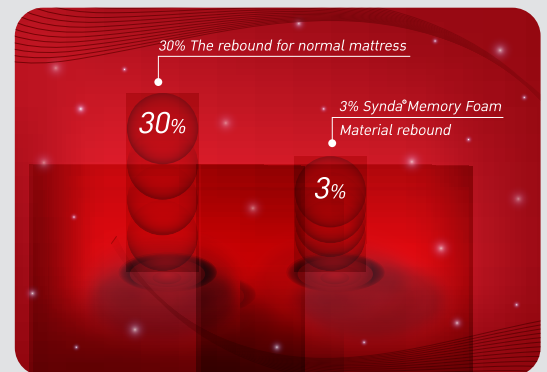

MEMORY FOAM Technology

ที่สุดแห่งการรองรับสรีระ ที่โอบรับสรีระแต่ละส่วนอย่างลงตัว และสมบูรณ์ ด้วยผิวสัมผัสที่นุ่มนวล อ่อนละมุน ช่วยให้หลับสบายอย่างแสนสบายตลอดทั้งคืน

ที่สุดแห่งการกระจายแรงกดทับ ด้วยคุณสมบัติกระจายแรงกดทับ ได้อย่างมีประสิทธิภาพ ทำให้หลับลึกและสบายตัวมากขึ้น จึงลดจำนวนครั้งในการพลิกตัวในขณะที่คุณนอนหลับ

ที่สุดแห่งความผ่อนคลาย ด้วยการผสมแร่ Tourmaline ในที่นอน Synda Memory Foam รุ่น TempComfort ซึ่งคุณสมบัติพิเศษอันโดดเด่นของ Tourmaline คือ สร้างและปล่อยประจุลบที่มีความสำคัญในการปรับสมดุลของร่างกาย ช่วยกระตุ้นการไหลเวียนโลหิต และช่วยผ่อนคลายความเครียด จึงทำให้ช่วงเวลาที่คุณพักผ่อนบนที่นอน Synda Memory Foam เป็นช่วงเวลาที่คุณสามารถ Recharge พลังได้อย่างเต็มที่ และพร้อมตื่นขึ้นมารับเช้าวันใหม่อย่างสดใสในทุกๆวัน

ที่สุดแห่งความสบาย ด้วยนวัตกรรม Air Flow Memory Foam ในที่นอนรุ่น Synda TempArise, TempZenith และ TempPrestige ที่ทำให้เนื้อเมมโมรี่โฟม มีการถ่ายเทอากาศได้ดีกว่าด้วย Open Cell ทั่วทั้งผืนที่นอน ไม่สะสมความร้อน อบอุ่นในท่าเดียวนานๆ และพลิกตัวได้ง่ายกว่า ทำให้คุณหลับสนิท สบายตลอดคืน