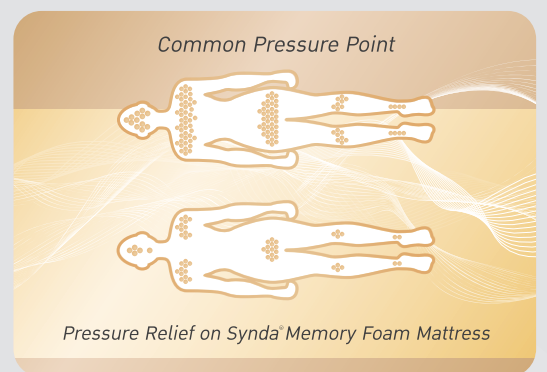

MEMORY FOAM Technology

ที่สุดแห่งการรองรับสรีระ ที่โอบรับสรีระแต่ละส่วนอย่างลงตัว และสมบูรณ์ ด้วยผิวสัมผัสที่นุ่มนวล อ่อนละมุน ช่วยให้หลับสบายอย่างแสนสบายตลอดทั้งคืน

ที่สุดแห่งการกระจายแรงกดทับ ด้วยคุณสมบัติกระจายแรงกดทับ ได้อย่างมีประสิทธิภาพ ทำให้หลับลึกและสบายตัวมากขึ้น จึงลดจำนวนครั้งในการพลิกตัวในขณะที่คุณนอนหลับ

ที่สุดแห่งความผ่อนคลาย ด้วยการผสมแร่ Tourmaline ในที่นอน Synda Memory Foam รุ่น TempComfort ซึ่งคุณสมบัติพิเศษอันโดดเด่นของ Tourmaline คือ สร้างและปล่อยประจุลบที่มีความสำคัญในการปรับสมดุลของร่างกาย ช่วยกระตุ้นการไหลเวียนโลหิต และช่วยผ่อนคลายความเครียด จึงทำให้ช่วงเวลาที่คุณพักผ่อนบนที่นอน Synda Memory Foam เป็นช่วงเวลาที่คุณสามารถ Recharge พลังได้อย่างเต็มที่ และพร้อมตื่นขึ้นมารับเช้าวันใหม่อย่างสดใสในทุกๆวัน

ที่สุดแห่งความสบาย ด้วยนวัตกรรม Air Flow Memory Foam ในที่นอนรุ่น Synda TempArise, TempZenith และ TempPrestige ที่ทำให้เนื้อเมมโมรี่โฟม มีการถ่ายเทอากาศได้ดีกว่าด้วย Open Cell ทั่วทั้งผืนที่นอน ไม่สะสมความร้อน อบอุ่นในท่าเดียวนานๆ และพลิกตัวได้ง่ายกว่า ทำให้คุณหลับสนิท สบายตลอดคืน