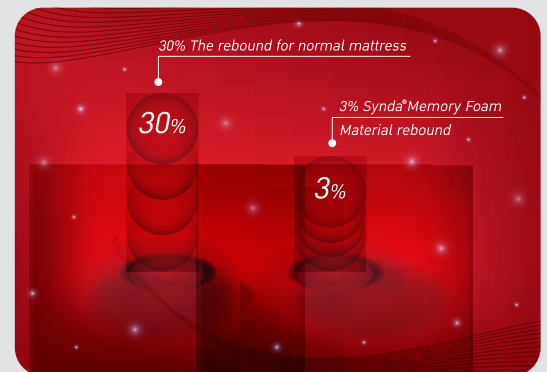

MEMORY FOAM Technology

ที่สุดแห่งการรองรับสรีระ ที่โอบรับสรีระแต่ละส่วนอย่างลงตัว และสมบูรณ์ ด้วยผิวสัมผัสที่นุ่มนวล อ่อนละมุน ช่วยให้คุณหลับสนิท อย่างแสนสบายตลอดทั้งคืน

ที่สุดแห่งการกระจายแรงกดทับ ด้วยคุณสมบัติกระจายแรงกดทับ ได้อย่างมีประสิทธิภาพ ทำให้หลับลึกและสบายตัวมากขึ้น จึงลด จำนวนครั้งในการพลิกตัวในขณะที่คุณนอนหลับ

ที่สุดแห่งความผ่อนคลาย ด้วยการผสมแร่ Tourmaline ใน ที่นอน Synda Memory Foam รุ่น TempComfort ซึ่งคุณสมบัติ พิเศษอันโดดเด่นของ Tourmaline คือ สร้างและปล่อยประจุลบ ที่มีความสำคัญในการปรับสมดุลของร่างกาย ช่วยกระตุ้น การไหลเวียนโลหิต และช่วยผ่อนคลายความเครียด จึงทำให้ ช่วงเวลาที่คุณพักผ่อนบนที่นอน Synda Memory Foam เป็น ช่วงเวลาที่คุณสามารถ Recharge พลังได้อย่างเต็มที่ และพร้อม ตื่นขึ้นมารับเช้าวันใหม่อย่างสดใสได้ในทุกๆวัน

ที่สุดแห่งความสบาย ด้วยนวัตกรรม Air Flow Memory Foam ในที่นอนรุ่น Synda TempArise, TempZenith และ TempPrestige ที่ทำให้เนื้อเมมโมรี่โฟม มีการถ่ายเทอากาศ ได้ดีกว่าด้วย Open Cell ทั่วทั้งผืนที่นอน ไม่สะสมความร้อน แม้นอนในท่าเดียวนานๆ และพลิกตัวได้ง่ายกว่า ทำให้คุณ หลับสนิท สบายตลอดคืน