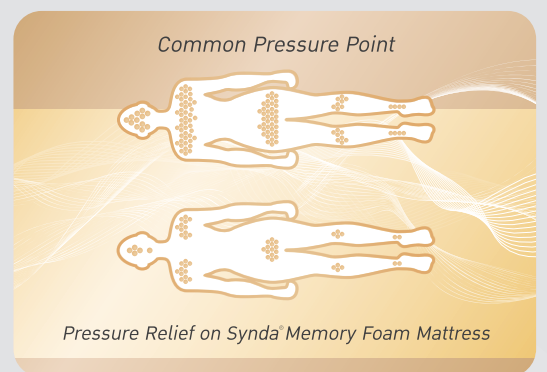

MEMORY FOAM Technology

ที่สุดแห่งการรองรับสรีระ ที่โอบรับสรีระแต่ละส่วนอย่างลงตัว และสมบูรณ์ ด้วยผิวสัมผัสที่นุ่มนวล อ่อนละมุน ช่วยให้คุณหลับสนิท อย่างแสนสบายตลอดทั้งคืน

ที่สุดแห่งการกระจายแรงกดทับ ด้วยคุณสมบัติกระจายแรงกดทับ ได้อย่างมีประสิทธิภาพ ทำให้หลับลึกและสบายตัวมากขึ้น จึงลด จำนวนครั้งในการพลิกตัวในขณะที่คุณนอนหลับ

ที่สุดแห่งความผ่อนคลาย ด้วยการผสมแร่ Tourmaline ใน ที่นอน Synda Memory Foam รุ่น TempComfort ซึ่งคุณสมบัติ พิเศษอันโดดเด่นของ Tourmaline คือ สร้างและปล่อยประจุลบ ที่มีความสำคัญในการปรับสมดุลของร่างกาย ช่วยกระตุ้น การไหลเวียนโลหิต และช่วยผ่อนคลายความเครียด จึงทำให้ ช่วงเวลาที่คุณพักผ่อนบนที่นอน Synda Memory Foam เป็น ช่วงเวลาที่คุณสามารถ Recharge พลังได้อย่างเต็มที่ และพร้อม ตื่นขึ้นมารับเช้าวันใหม่อย่างสดใสได้ในทุกๆวัน

ที่สุดแห่งความสบาย ด้วยนวัตกรรม Air Flow Memory Foam ในที่นอนรุ่น Synda TempArise, TempZenith และ TempPrestige ที่ทำให้เนื้อเมมโมรี่โฟม มีการถ่ายเทอากาศ ได้ดีกว่าด้วย Open Cell ทั่วทั้งผืนที่นอน ไม่สะสมความร้อน แม้นอนในท่าเดียวนานๆ และพลิกตัวได้ง่ายกว่า ทำให้คุณ หลับสนิท สบายตลอดคืน