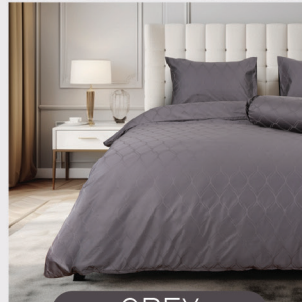

### RIVERINE

NAVY

ผ้าปูริตมม 3 ชั้น 6, 5 ฟุต ปกติ ~~6,650.-~~ พิเศษ **3,325.-**

ผ้าปูริตมม 2 ชั้น 3.5 ฟุต ปกติ ~~5,550.-~~ พิเศษ **2,775.-**

SEAMLESS  
ไม่มีรอยต่อ

LIGHT GREY

GREEN

GREY