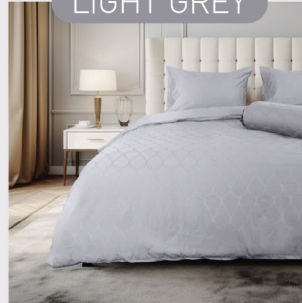

### RIVERINE

NAVY

ผ้าปูริตมม 3 ชั้น 6, 5 ฟุต ปกติ ~~6,650.-~~ พิเศษ **3,325.-**

ผ้าปูริตมม 2 ชั้น 3.5 ฟุต ปกติ ~~5,550.-~~ พิเศษ **2,775.-**

SEAMLESS  
ไม่มีรอยต่อ

LIGHT GREY

GREEN

GREY