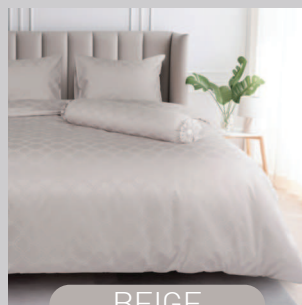

Jacquard

700 TC

RIVERINE

NAVY

ជាប្រិទ្ធកម្ម 3 ដាន 6, 5 វុត ឃាតិ ~~6,650.-~~ រិសេស **3,325.-**

ជាប្រិទ្ធកម្ម 2 ដាន 3.5 វុត ឃាតិ ~~5,550.-~~ រិសេស **2,775.-**

LIGHT GREY

GREEN

GREY

BLACK

GOLD

GREY

LUNARIA

GREEN

ជាប្រិទ្ធកម្ម 3 ដាន 6, 5 វុត ឃាតិ ~~6,650.-~~ រិសេស **2,116.-**

ជាប្រិទ្ធកម្ម 2 ដាន 3.5 វុត ឃាតិ ~~5,550.-~~ រិសេស **1,716.-**

LAVENDER

BEIGE