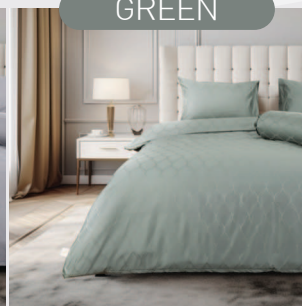

# Jacquard

700 TC

RIVERINE

NAVY

ជាប្រិទ្ធកម្ម 3 ដាន 6, 5 វុត ឃាតិ ~~6,650.-~~ រិសេស **3,325.-**

ជាប្រិទ្ធកម្ម 2 ដាន 3.5 វុត ឃាតិ ~~5,550.-~~ រិសេស **2,775.-**

LIGHT GREY

GREEN