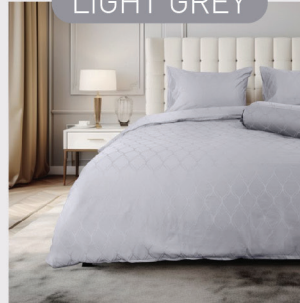

NAVY

ຜ້າປູຮັດມຸມ 3 ຂັ້ນ 6, 5 ຟຸຕ ປັກຕີ ~~6,650.-~~ ພິເສຍ **3,325.-**

ຜ້າປູຮັດມຸມ 2 ຂັ້ນ 3.5 ຟຸຕ ປັກຕີ ~~5,550.-~~ ພິເສຍ **2,775.-**

SEAMLESS ໄມ້ສິ້ນສຸດ

LIGHT GREY

GREEN

GREY

BLACK