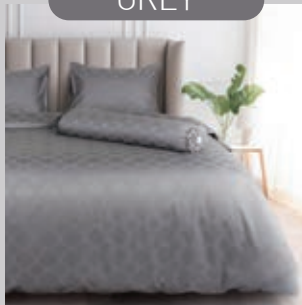

Jacquard

700 TC

RIVERINE

NAVY

ผ้าปูริตดุม 3 ชั้น 6, 5 ฟุต ปกติ ~~6,650.-~~ พิเศษ **3,325.-**

ผ้าปูริตดุม 2 ชั้น 3.5 ฟุต ปกติ ~~5,550.-~~ พิเศษ **2,775.-**

LIGHT GREY

GREEN

GREY

BLACK

GOLD

GREY

LUNARIA

GREEN

ผ้าปูริตดุม 3 ชั้น 6, 5 ฟุต ปกติ ~~6,650.-~~ พิเศษ **3,325.-**

ผ้าปูริตดุม 2 ชั้น 3.5 ฟุต ปกติ ~~5,550.-~~ พิเศษ **2,775.-**

LAVENDER

BEIGE