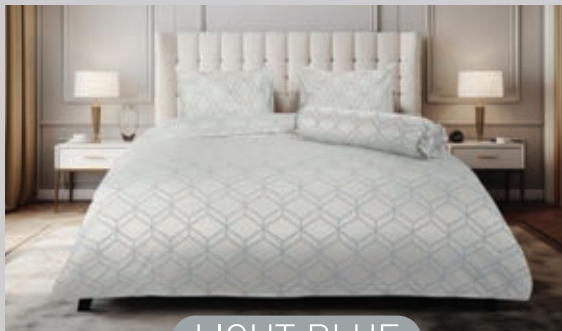

SEAMLESS
ไม่มีรอยต่อ

VERNA

ជាជួរ 3 ខ្នង 6, 5 វុត ឯកតិ ~~7,190.-~~ **ពិសេស 3,595.-**
 ជាជួរ 2 ខ្នង 3.5 វុត ឯកតិ ~~6,290.-~~ **ពិសេស 3,145.-**

LIGHT BLUE

DAIMOND

LIGHT BROWN

ជាជួរ 3 ខ្នង 6, 5 វុត ឯកតិ ~~6,750.-~~ **ពិសេស 3,375.-**
 ជាជួរ 2 ខ្នង 3.5 វុត ឯកតិ ~~5,950.-~~ **ពិសេស 2,975.-**