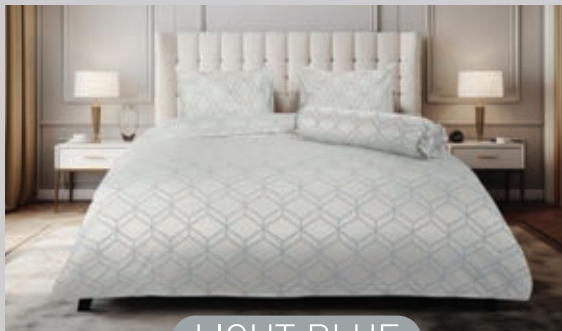

Micro Plus Cotton 520 TC

SEAMLESS
ไม่มีรอยต่อ

VERNA

ជាប់រ៉ิดមុម 3 ឆ្នាំ **6, 5 វុត** ឃាតិ ~~7,190.-~~ **ពិសេស 3,595.-**
ជាប់រ៉ิดមុម 2 ឆ្នាំ **3.5 វុត** ឃាតិ ~~6,290.-~~ **ពិសេស 3,145.-**

LIGHT BLUE

DAIMOND

ជាប់រ៉ิดមុម 3 ឆ្នាំ **6, 5 វុត** ឃាតិ ~~6,750.-~~ **ពិសេស 3,375.-**
ជាប់រ៉ิดមុម 2 ឆ្នាំ **3.5 វុត** ឃាតិ ~~5,950.-~~ **ពិសេស 2,975.-**