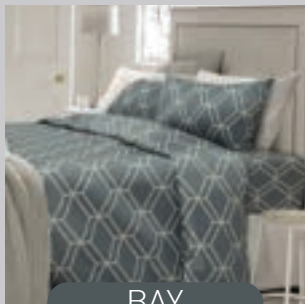

BAY

ESSENCE

ជាប់រិទ្ធិមុម 3 ខ្នង 6, 5 វុត ឃាតិ ~~6,750.-~~ រើស 3,375.-

ជាប់រិទ្ធិមុម 2 ខ្នង 3.5 វុត ឃាតិ ~~5,950.-~~ រើស 2,975.-