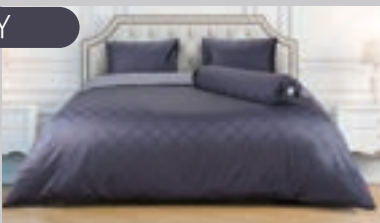

ជាប្រតិបត្តិ 2 ជាន់ 3.5 វុត ប្រាក់ ~~4,950.-~~ ពិសេស 1,980.-

PATIOOLA

CREAM

LIGHT GREY

GREY

GREEN

ជាប្រតិបត្តិ 3 ជាន់ 6, 5 វុត ប្រាក់ ~~6,050.-~~ ពិសេស 2,420.-

ជាប្រតិបត្តិ 2 ជាន់ 3.5 វុត ប្រាក់ ~~4,950.-~~ ពិសេស 1,980.-