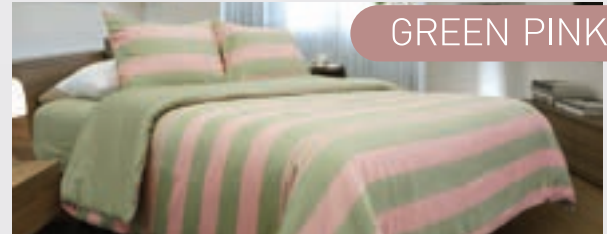

Cotton

500 TC

SIMPLE LIFT

BLUE

GREY

ជាប្រិទ្ធិតម្កល 3 ទំំ 6, 5 វុត បកតិ ~~5,290.-~~ វិសេម **1,587.-**

ជាប្រិទ្ធិតម្កល 2 ទំំ 3.5 វុត បកតិ ~~4,290.-~~ វិសេម **1,287.-**

SEAMLESS
សេរីសេរី

SMOOTHLY

GREEN YELLOW

GREEN PINK

ជាប្រិទ្ធិតម្កល 3 ទំំ 6 វុត បកតិ ~~5,290.-~~ វិសេម **1,587.-**

ជាប្រិទ្ធិតម្កល 2 ទំំ 3.5 វុត បកតិ ~~4,290.-~~ វិសេម **1,287.-**