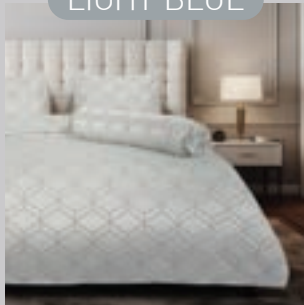

Micro Plus Cotton 520 TC

SEAMLESS
ไม่มีรอยต่อ

VERNA

ជាប់រិទ្ធិមុម 3 ខ្នង 6, 5 វុត ឃាតិ ~~7,190.-~~ រើស 3,595.-

ជាប់រិទ្ធិមុម 2 ខ្នង 3.5 វុត ឃាតិ ~~6,290.-~~ រើស 3,145.-

VISTA BLUE

LIGHT BLUE

DAIMOND

LIGHT BROWN

BAY

ESSENCE

ជាប់រិទ្ធិមុម 3 ខ្នង 6, 5 វុត ឃាតិ ~~6,750.-~~ រើស 3,375.-

ជាប់រិទ្ធិមុម 2 ខ្នង 3.5 វុត ឃាតិ ~~5,950.-~~ រើស 2,975.-