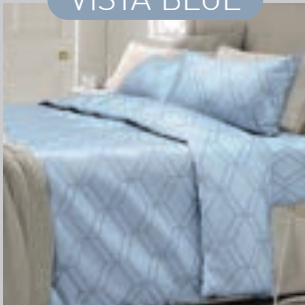

Micro Plus Cotton 520 TC

SEAMLESS
ไม่มีรอยต่อ

VERNA

ជាប់រិទ្ធិមុម 3 ខ្នង 6, 5 វុត ឃាតិ ~~7,190.-~~ រើស 3,595.-

ជាប់រិទ្ធិមុម 2 ខ្នង 3.5 វុត ឃាតិ ~~6,290.-~~ រើស 3,145.-

VISTA BLUE

LIGHT BLUE

DAIMOND

LIGHT BROWN

BAY

ESSENCE

ជាប់រិទ្ធិមុម 3 ខ្នង 6, 5 វុត ឃាតិ ~~6,750.-~~ រើស 3,375.-

ជាប់រិទ្ធិមុម 2 ខ្នង 3.5 វុត ឃាតិ ~~5,950.-~~ រើស 2,975.-