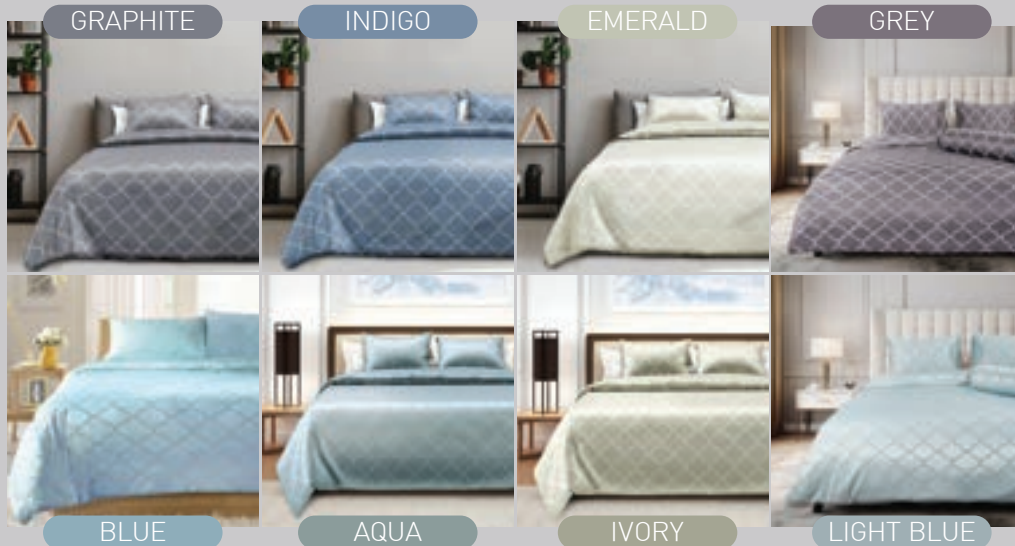

BAY

ESSENCE

ជាប់រិទ្ធិមុម 3 ខ្នង 6, 5 វុត ឃាតិ ~~6,750.-~~ រើស 3,375.-

ជាប់រិទ្ធិមុម 2 ខ្នង 3.5 វុត ឃាតិ ~~5,950.-~~ រើស 2,975.-

Micro Plus Cotton 520 TC

SHINING

SEAMLESS
ไม่มีรอยต่อ

ผ้าปูริตมุน 3 ชั้น 6, 5 ฟุต ปกติ ~~7,190.-~~ พิเศษ **2,876.-**
 ผ้าปูริตมุน 2 ชั้น 3.5 ฟุต ปกติ ~~6,290.-~~ พิเศษ **2,516.-**