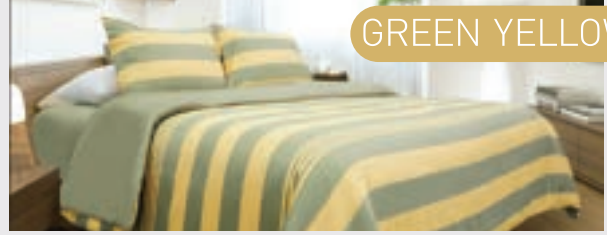

ជាប្រិទ្ធិតម្កល 3 ទំំ 6, 5 វុត បកតិ ~~5,290.-~~ វិសេម **1,587.-**

ជាប្រិទ្ធិតម្កល 2 ទំំ 3.5 វុត បកតិ ~~4,290.-~~ វិសេម **1,287.-**

SEAMLESS
សេរីសេរី

SMOOTHLY

GREEN YELLOW