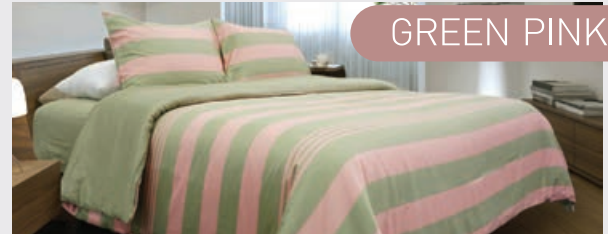

Cotton

500 TC

SIMPLE LIFT

BLUE

GREY

ជាប្រិទ្ធិតម្កល 3 ឆ្នាំ 6, 5 វុត ប្រាក់ 5,290.- **បរិសេម 1,587.-**

ជាប្រិទ្ធិតម្កល 2 ឆ្នាំ 3.5 វុត ប្រាក់ 4,290.- **បរិសេម 1,287.-**

SEAMLESS
សេរីសេរី

SMOOTHLY

GREEN YELLOW

GREEN PINK

ជាប្រិទ្ធិតម្កល 3 ឆ្នាំ 6 វុត ប្រាក់ 5,290.- **បរិសេម 1,587.-**

ជាប្រិទ្ធិតម្កល 2 ឆ្នាំ 3.5 វុត ប្រាក់ 4,290.- **បរិសេម 1,287.-**