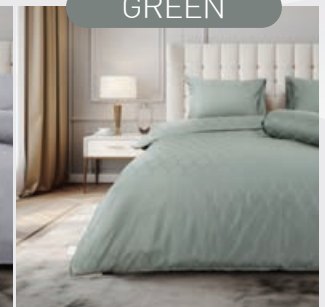

# Jacquard

700 TC

RIVERINE

NAVY

ជាប្រតិបត្តិ 3 ជាន់ 6, 5 វុត ប្រាក់ ~~6,650.-~~ រដូវកាល **3,325.-**

ជាប្រតិបត្តិ 2 ជាន់ 3.5 វុត ប្រាក់ ~~5,550.-~~ រដូវកាល **2,775.-**

SEAMLESS  
តែមួយគត់

LIGHT GREY