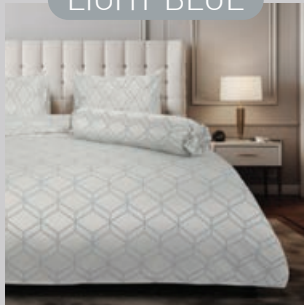

Micro Plus Cotton 520 TC

SEAMLESS
ไม่มีรอยต่อ

VERNA

ผ้าปูริตมม 3 ชั้น 6, 5 ฟุต ปกติ ~~7,190.-~~ พิเศษ **3,595.-**

ผ้าปูริตมม 2 ชั้น 3.5 ฟุต ปกติ ~~6,290.-~~ พิเศษ **3,145.-**

VISTA BLUE

LIGHT BLUE

DAIMOND

LIGHT BROWN

BAY

ESSENCE

ผ้าปูริตมม 3 ชั้น 6, 5 ฟุต ปกติ ~~6,750.-~~ พิเศษ **3,375.-**

ผ้าปูริตมม 2 ชั้น 3.5 ฟุต ปกติ ~~5,950.-~~ พิเศษ **2,975.-**